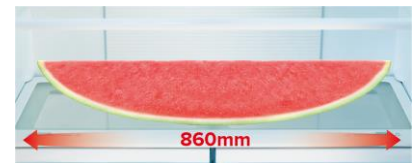

Hisense

life reimagined

Réfrigérateur 2 portes

RT709N4WS1

Contrôle LED tactile

Vous pouvez facilement lire et modifier les paramètres de votre réfrigérateur avec l'élégant affichage à LED

Système de multiple-froid ventilé

Une réfrigération innovante pour une fraîcheur optimisée

Disposez d'eau fraîche à tout instant grâce au distributeur d'eau intégré

Une espace large pour vos aliments préférés

Un éclairage LED dans le réfrigérateur et le congélateur