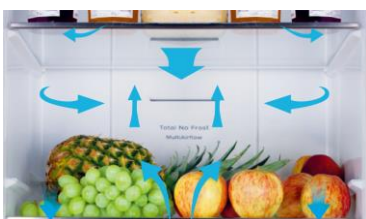

Hisense

life reimagined

Réfrigérateur 2 portes

RT709N4WS1

Contrôle LED tactile

Vous pouvez facilement lire et modifier les paramètres de votre réfrigérateur avec l'élégant affichage à LED

Système de multiple-froid ventilé

Une réfrigération innovante pour une fraîcheur optimisée

Disposez d'eau fraîche à tout instant grâce au distributeur d'eau intégré

Une espace large pour vos aliments préférés

Un éclairage LED dans le réfrigérateur et le congélateur

Réfrigérateur 2 portes RT709N4WS1

Caractéristiques générales	Modèle	RT709N4WS1
	Capacité du réfrigérateur	405 L
	Capacité totale	545 L
	Type de réfrigérateur	2 portes (congélateur en haut)
	Capacité du congélateur	140(4 Etoile 123;2Etoile 17) L
Performances	Type de froid du congélateur	Ventilé (no frost): sans givre
	Type de froid du réfrigérateur	Ventilé (no frost): sans givre
	Pouvoir de congélation	10 kg/24h
	Classe climatique	SN-T
Esthétique	Niveau sonore	43 dB
	Conservation du compartiment	Congélateur 4 étoiles
	Couleur	Inox
Dimensions	Largeur	86 cm
	Hauteur	180 cm
	Profondeur	73.5 cm
Consommation	Efficacité énergétique	A+
	Consommation d'énergie annuelle	424 kW.h
Données environnementales	Eco organisme	ERP
Plus produit	Affichage digital	LED
	Type de clayettes	Verre
	Nombre de clayettes	2
	Distributeur d'eau	Oui
Code	Code EAN	6943619736240