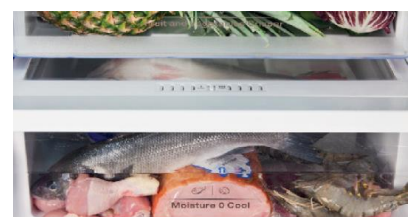

Hisense

life reimagined

Réfrigérateur armoire

RL475N4AS1

Contrôle LED tactile

Vous pouvez facilement lire et modifier les paramètres de votre réfrigérateur avec l'élégant affichage LED

Eclairage LED en haut

Lampe LED en haut

Poignée à dépression

Conçue pour ouvrir avec facilité et fermer en douceur, elle apporte un grand confort d'utilisation.

L'air réfrigéré est distribué dans des colonnes pour une répartition dynamique du froid à chacun des étages.

Rangement de vin et lunch box

0°C Refroidissement plus

0°C Refroidissement plus

Réfrigérateur armoire RL475N4AS1

Caractéristiques générales	Modèle	RL475N4AS1
	Capacité du réfrigérateur	360(Fridge 338/Chill 22) L
	Capacité totale	360 L
	Type de réfrigérateur	1 porte
	Capacité du congélateur	0 L
	Tout utile (sans compartiment congélateur)	Oui
	Type de froid du réfrigérateur	Ventilé (no frost): sans givre
Performances	Mode de dégivrage du réfrigérateur	Automatique
	Pouvoir de congélation	0 kg/24h
	Classe climatique	SN-T
Esthétique	Autonomie en cas de coupure de courant	0 h
	Couleur	Inox
Dimensions	Largeur	60 cm
	Hauteur	185 cm
	Profondeur	71 cm
Consommation	Consommation d'énergie	0.457 kW.h/24h
	Efficacité énergétique	A+
	Consommation d'énergie annuelle	166 kW.h
Données environnementales	Eco organisme	ERP
Plus produit	Affichage digital	LED
	Type d'alarme	Visuelle
	Type de clayettes	Verre
	Nombre de clayettes	4
	Porte réversible	Oui
Code	Code EAN	6943619723424