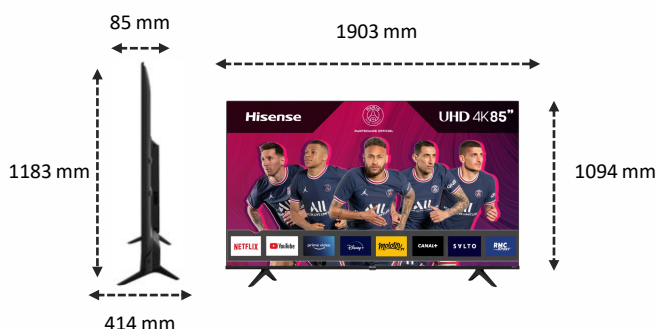

IMAGE

Taille de l'écran	85" – 216 cm
Résolution de l'écran	Ultra HD (3840x2160)
Technologie d'affichage	Direct LED
Fréquence native de la dalle	50Hz / 60 Hz

TRAITEMENT DE L'IMAGE

Picture Criteria Index (PCI)	2000
HDR	Oui
Compatibilité formats HDR	Dolby Vision, HDR10+, HDR10, HLG
Pic de luminosité	-
Processeur	Quad Core
ULED	-
Local-dimming	-
Dalle anti-reflet	-
Capteur de luminosité	Oui
Compensation de mouvement (MEMC)	Oui
Upscaling Ultra HD	Oui
Spectre Colorimétrique Elargi	-
Quantum Dot (QLED)	-
Compatible couleurs 10 bits	Oui
Format de décodage	VP9, HEVC (H.265)
Mode(s) Cinéma	Oui
Mode Filmmaker	-
IMAX Enhanced	-
Mode Sport	Oui
Mode Jeu	Oui
Input lag en Mode Jeu	<20 ms

CONNECTIQUES

Prises HDMI	3 x HDMI 2.1*2
Dont HDMI compatible ARC/eARC	1 (eARC)
Compatible VRR (Variable refresh rate)	Oui
Compatible Mode Jeu Auto (ALLM)	Oui
Prises USB Multimédias	2
Sortie Audio S/PDIF	1 (Optique)
Entrée Audio (L/R)	1 (Mini)
Prise casque	1
Prises antennes	2
Entrée Composite (AV)	1 (Mini)
Ethernet (RJ45)	1

RECEPTION ET FONCTIONNALITE

Tuner	DVB-T2/C/S2/S
Certification Fransat	Oui *
Hbbtv	Oui
Common Interface (CI+)	Oui
Contrôle Parental	Oui
PVR	-
Timeshift	-
Mode Hôtel	Oui

DESIGN

Finesse du cadre	Sans bord
Finition	Brossé – Noir
Pied central	Non
Système de management des câbles	Oui

SMART TV

Smart TV	Oui (Vidaa U 5.0)
Assistant vocal intégré	Oui (Alexa / Google Assistant / VIDAA Voice)*
Contrôle vocal via télécommande	Oui
Navigateur internet	Oui
Lecteur multimédia	Oui (Vidéo/Audio/Photo)
Wifi intégré	Oui
Bluetooth	Oui (Audio, Souris, Clavier)
Partage de contenus (DLNA)	Oui
Partage d'écran	Oui (PC, Tablette, Mobile)
Application pour smartphone	RemoteNOW (Android & iOS)
Magasin d'applications	Oui
Mode d'image automatique via IA	Oui
Vidaa ART	Oui
Applications en accès direct sur la télécommande	Oui (Netflix, Youtube, Prime Vidéo, Rakuten.tv, Canal+ et Molotov)

SON

Puissance des haut-parleurs	2 x 15 W
Effet surround	Oui (DTS Virtual:X™)
Dolby Atmos	Oui
Dolby Audio	Oui
Compatibilité AC-4	Oui
Égaliseur	Oui (Paramètres avancés)

FORMATS SUPPORTÉS

Vidéo	.AVI, .MP4, .MOV, .MKV, .MPG, .MPEG, .VOB, .FLV, .WebM, .OGM
Audio	.wma, .mp4, .FLAC, .MP2, .MP3 music (mp3 aac wma wav)
Image	.jpeg, .bmp, .PNG, .GIF

DONNEES ENERGETIQUE

Alimentation	100V-240V 50Hz
Classe énergétique en SDR	G
Classe énergétique en HDR	G
Consommation en veille	≤0.5 W
Consommation en SDR	167 kWh/1000h
Consommation en HDR	300 kWh/1000h
Quantité de mercure	0 mg
Présence de plomb	Oui
Arrêt programmable	Oui
Mise en veille automatique	Oui

ACCESSOIRES FOURNIS

Télécommande	Télécommande vocale (ERF3AB80H)
Piles pour télécommande	AAAx2
Compatibilité fixation VESA (mm)	600x400 mm
Câble d'alimentation	Oui

SPECIFICITES TECHNIQUES

Référence	85A6BG
EAN	6942147481882
Dimension du carton (L*P*H, en mm)	2093x269x1277 mm
Dimension du produit avec les pieds	1903x1183x414 mm
Dimension du produit sans les pieds	1903x1094x85 mm
Écartement du/des pied(s)	1447 mm
Poids du produit + carton	60.4 kg
Poids du produit avec pieds	43.4 kg
Poids du produit sans pieds	41 kg

*1 peut ne pas être disponible au moment de l'achat

2 Prise en charge des spécifications HDMI2.1 : ALLM, eARC, VRR.

Le taux de rafraîchissement varie de 48Hz-60Hz sous une résolution de 4K.