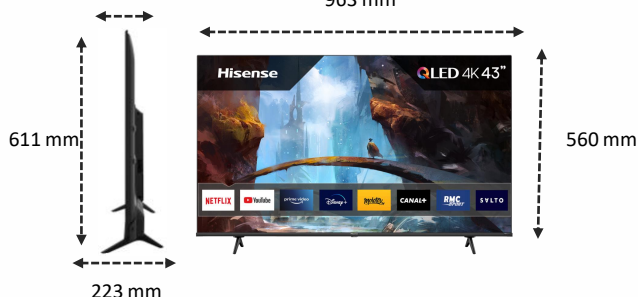

IMAGE

Taille de l'écran	43" – 109 cm
Résolution de l'écran	Ultra HD (3840x2160)
Technologie d'affichage	Direct LED
Fréquence native de la dalle	50Hz / 60 Hz

TRAITEMENT DE L'IMAGE

Picture Criteria Index (PCI)	2000
HDR	Oui
Compatibilité formats HDR	Dolby Vision, HDR10+, HDR10, HLG
Pic de luminosité	-
Processeur	Quad Core
ULED	-
Local-dimming	-
Dalle anti-reflet	-
Capteur de luminosité	-
Compensation de mouvement (MEMC)	-
Upscaling Ultra HD	Oui
Spectre Colorimétrique Elargi	Oui
Quantum Dot (QLED)	Oui
Compatible couleurs 10 bits	Oui
Format de décodage	HEVC (H.265), VP9, H.264, MPEG4, MPEG2, AV1
Mode(s) Cinéma	Oui
Mode Filmmaker	-
IMAX Enhanced	-
Mode Sport	Oui
Mode Jeu	Oui, Game Mode Plus
Input lag en Mode Jeu	<20 ms

CONNECTIQUES

Prises HDMI	3 x HDMI 2.0
Dont HDMI compatible ARC/eARC	-
Compatible VRR (Variable refresh rate)	Oui
Compatible Mode Jeu Auto (ALLM)	Oui
Prises USB Multimédias	2
Sortie Audio S/PDIF	1 (mini)
Entrée Audio (L/R)	1
Prise casque	1
Prises antennes	2
Entrée Composite (AV)	1 (mini)
Ethernet (RJ45)	1

RECEPTION ET FONCTIONNALITE

Tuner	DVB-T2/C/S2/S
Certification Fransat	Oui *
Hbbtv	Oui
Common Interface (CI+)	Oui
Contrôle Parental	Oui
PVR	-
Timeshift	-
Mode Hôtel	Oui

DESIGN

Finesse du cadre	Sans bord
Finition	Brossé – Noir
Pied central	-
Système de management des câbles	-

SMART TV

Smart TV	Oui (Vidaa U 5.0)
Assistant vocal intégré	Oui (Alexa / VIDAA Voice)*
Contrôle vocal via télécommande	Oui
Navigateur internet	Oui
Lecteur multimédia	Oui (Vidéo/Audio/Photo)
Wifi intégré	Oui
Bluetooth	Oui (Audio, Souris, Clavier)
Partage de contenus (DLNA)	Oui
Partage d'écran	Oui (PC, Tablette, Mobile)
Application pour smartphone	RemoteNOW (Android & iOS)
Magasin d'applications	Oui
Mode d'image automatique via IA	-
Vidaa ART	Oui
Applications en accès direct sur la télécommande	Oui (Netflix, Youtube, Prime Vidéo, Rakuten.tv, Canal+, Salto, Deezer et Molotov)

SON

Puissance des haut-parleurs	2 x 7 W
Effet surround	Oui (DTS Virtual:X™)
Dolby Atmos	-
Dolby Audio	Oui
Compatibilité AC-4	Oui
Égaliseur	Oui (Paramètres avancés)

FORMATS SUPPORTÉS

Vidéo	.avi, .mp4, .mov, .mkv, .mpg, .mpeg, .vob, .flv, .webm, .ogm
Audio	.wma, .mp4, .FLAC, .MP2, .MP3 music (mp3 aac wma wav)
Image	.jpeg, .bmp, .PNG, .GIF

DONNEES ENERGETIQUE

Alimentation	100V-240V 50Hz
Classe énergétique en SDR	G
Classe énergétique en HDR	G
Consommation en veille	≤0.5 W
Consommation en SDR	54 kWh/1000h
Consommation en HDR	80 kWh/1000h
Quantité de mercure	0 mg
Présence de plomb	Oui
Arrêt programmable	Oui
Mise en veille automatique	Oui

ACCESSOIRES FOURNIS

Télécommande	Télécommande vocale (ERF3AB80H)
Piles pour télécommande	AAAx2
Compatibilité fixation VESA (mm)	200x300 mm
Câble d'alimentation	Oui

SPECIFICITES TECHNIQUES

Référence	43E7HQ
EAN	6942147477120
Dimension du carton (L*P*H, en mm)	1088x132x654 mm
Dimension du produit avec les pieds	963x223x611mm
Dimension du produit sans les pieds	963x74x560mm
Écartement du/des pied(s)	758x223mm
Poids du produit + carton	12.2 kg
Poids du produit avec pieds	9.2 kg
Poids du produit sans pieds	7.8kg

*1 peut ne pas être disponible au moment de l'achat