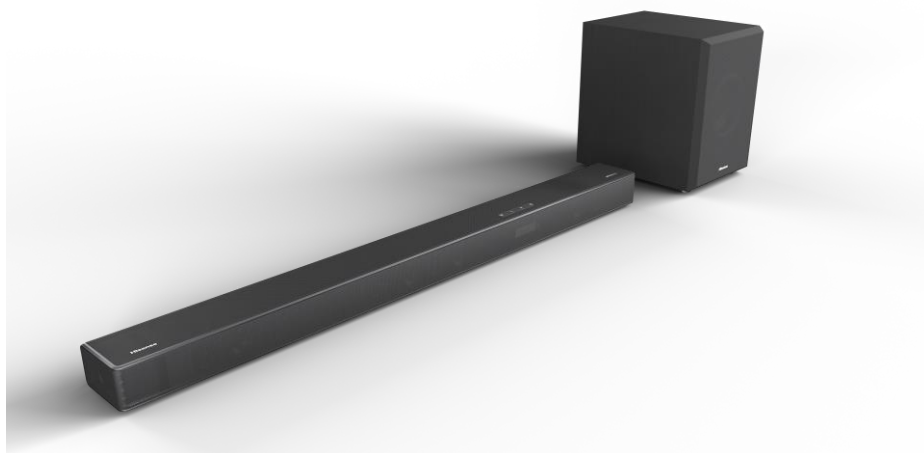

U5120GW : CAISSON DE BASSES SANS FIL, DOLBY ATMOS, DTS:X™, 5.1.2 CH, WIFI, PUISSANCE MAX TOTALE 510 W

Dolby Atmos

Dolby Atmos
Un son spatialisé ultra-immersif

Plongez au cœur de l'action et ressentez chaque détail sonore avec le Dolby Atmos, le son le plus immersif disponible à ce jour.

dts X™

DTS:X™
Un son équilibré et enveloppant

Une technologie permettant d'obtenir un son spatialisé, multidirectionnel et 3D, pour que chaque détail sonore soit retransmis avec précision.

510 W

Barre de son de 5.1.2 CH
Puissance max totale de 510 W

Avec ses 12 haut-parleurs et sa puissance maximale totale de 510W. La U5120GW améliore la qualité sonore de votre TV.

Le son sans fil
Connexion Wifi et Bluetooth

Connectez tous vos appareils connectés à la barre de son. Profitez ainsi de tous vos morceaux préférés dans les meilleures conditions.

Un caisson de basses sans fil
Des basses profondes

Des basses riches et profondes pour être transporté dans les films d'action ou les dernières séries depuis son canapé.

U5120GW : CAISSON DE BASSES SANS FIL, DOLBY ATMOS, DTS:X™, 5.1.2 CH, WIFI, PUISSANCE MAX TOTALE 510 W