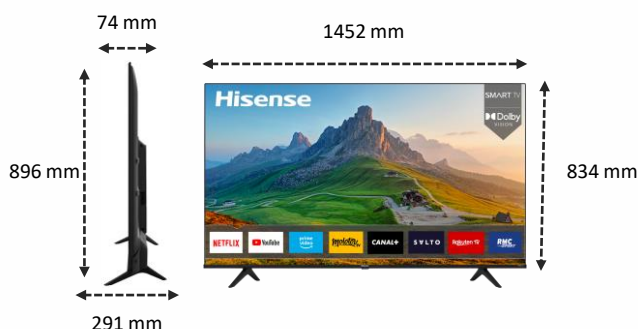

IMAGE

Taille de l'écran	65" – 164 cm
Résolution de l'écran	Ultra HD (3840x2160)
Technologie d'affichage	Direct LED
Fréquence native de la dalle	50Hz / 60 Hz

TRAITEMENT DE L'IMAGE

Picture Criteria Index (PCI)	1600
HDR	Oui
Compatibilité formats HDR	Dolby Vision, HDR10+, HDR10, HLG
Pic de luminosité	-
Processeur	Quad Core
ULED	-
Local-dimming	-
Dalle anti-reflet	-
Capteur de luminosité	-
Compensation de mouvement (MEMC)	-
Upscaling Ultra HD	Oui
Spectre Colorimétrique Elargi	-
Quantum Dot (QLED)	-
Compatible couleurs 10 bits	Oui
Format de décodage	VP9, HEVC (H.265)
Mode(s) Cinéma	Oui
Mode Filmmaker*1	-
IMAX Enhanced	-
Mode Sport	Oui
Mode Jeu	Oui
Input lag en Mode Jeu	<20ms

CONNECTIQUES

Prises HDMI	3 x HDMI 2.0
Dont HDMI compatible ARC/eARC	-
Compatible VRR (Variable refresh rate)	-
Compatible Mode Jeu Auto (ALLM)	Oui
Prises USB Multimédias	2
Sortie Audio S/PDIF	1 (Optique)
Entrée Audio (L/R)	1 (mini)
Prise casque	1
Prises antennes	2
Entrée Composite (AV)	1 (mini)
Ethernet (RJ45)	1

RECEPTION ET FONCTIONNALITE

Tuner	DVB-T2/C/S2
Certification Fransat	Oui*
Hbbtv	Oui
Common Interface (CI+)	Oui
Contrôle Parental	Oui
PVR	-
Timeshift	-
Mode Hôtel	Oui

DESIGN

Finesse du cadre	Sans bord
Finition	Broissé – Noir
Pied central	-
Système de management des câbles	-

SMART TV

Smart TV	Oui (Vidaa U 5.0)
Assistant vocal intégré	Oui (Alexa/VIDAA Voice)*
Contrôle vocal via télécommande	Oui
Navigateur internet	Oui
Lecteur multimédia	Oui (Vidéo/Audio/Photo)
Wifi intégré	Oui
Bluetooth	Oui (Audio, Souris, Clavier)
Partage de contenus (DLNA)	Oui
Partage d'écran	Oui (PC, Tablette, Mobile)
Application pour smartphone	RemoteNOW (Android & iOS)
Magasin d'applications	Oui
Mode d'image automatique via IA	Oui
Vidaa ART	Oui
Applications en accès direct sur la télécommande	Oui (Netflix, Youtube, Prime Vidéo, Rakuten.tv et Molotov)

SON

Puissance des haut-parleurs	2 x 10 W
Effet surround	Oui (DTS Virtual:X™)
Dolby Atmos	-
Dolby Audio	Oui
Compatibilité AC-4	Oui
Égaliseur	Oui (Paramètres avancés)

FORMATS SUPPORTÉS

Vidéo	.avi, .mp4, .mov, .mkv, .mpeg, .mpe, .vob, .flv, .webm, .ogm
Audio	.wma, .mp4, .FLAC, .MP2, .MP3 music (mp3 aac wma wav)
Image	.jpeg, .bmp, .PNG, .GIF

DONNEES ENERGETIQUE

Alimentation	100V-240V 50Hz
Classe énergétique en SDR	G
Classe énergétique en HDR	G
Consommation en veille	≤0.5 W
Consommation en SDR	100 kWh/1000h
Consommation en HDR	140 kWh/1000h
Quantité de mercure	0 mg
Présence de plomb	Oui
Arrêt programmable	Oui
Mise en veille automatique	Oui

ACCESSOIRES FOURNIS

Télécommande	Télécommande vocale (ERF3H80H)
Piles pour télécommande	AAAx2
Compatibilité fixation VESA (mm)	400x300 mm
Câble d'alimentation	Oui

SPECIFICITES TECHNIQUES

Référence	65A6BG
EAN	6942147476376
Dimension du carton (L*P*H, en mm)	1602x161x996 mm
Dimension du produit avec les pieds	1452x291x896 mm
Dimension du produit sans les pieds	1452x74x834 mm
Écartement du/des pied(s)	1277 mm
Poids du produit + carton	24.5 kg
Poids du produit avec pieds	16.7 kg
Poids du produit sans pieds	16.5 kg

*1 Mise à jour via OTA.

*2 peut ne pas être disponible au moment de l'achat.