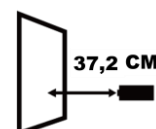

Une image de 120"
Moins de 38 cm de recul

37,2 cm suffisent pour projeter une image de 120 pouces de diagonale (soit 305 cm), en résolution 4K : un exploit.