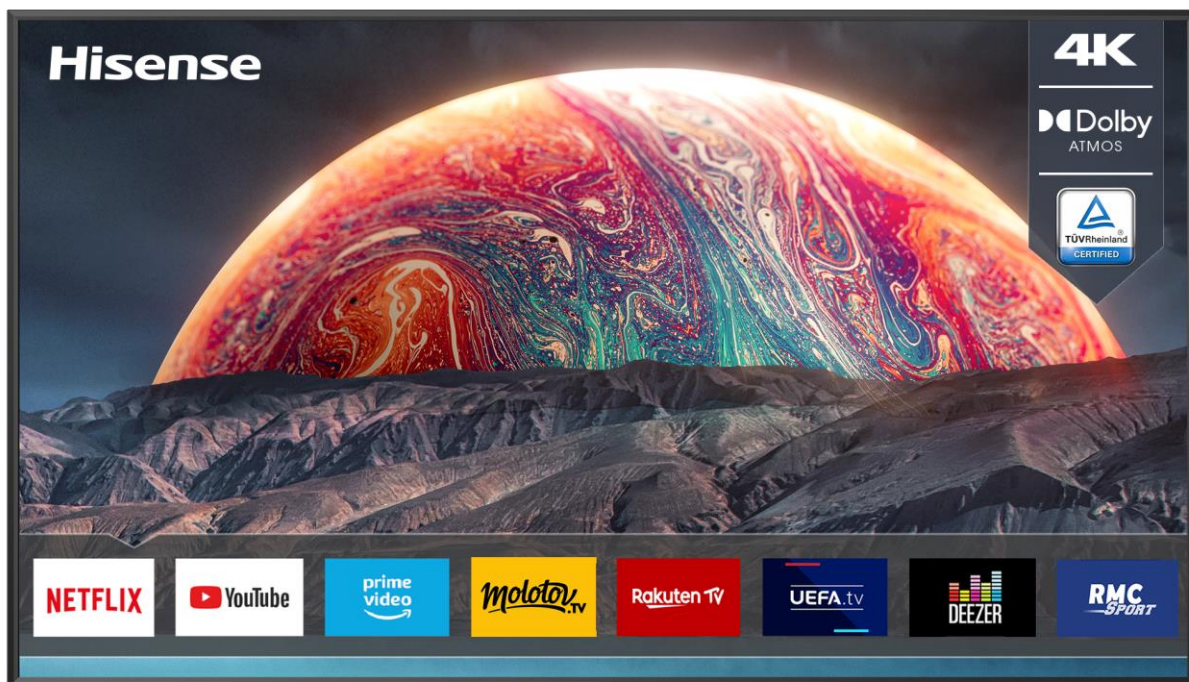

Écran 120" ALR inclus

120L9G-A12 : LASER TV 4K, TRI-CHROMA, ÉCRAN 120" ANTI-REFLET, BARRE DE SON INTEGREE,DOLBY ATMOS

Laser TV
Une nouvelle ère

L'expérience ultime de cinéma à la maison incluant un projecteur Laser UHD-4K courte focale ainsi qu'un écran anti-reflet de 120".

Laser Trichroma
Les couleurs du cinéma

Une technologie dernier cri utilisant 3 lasers distincts capable de projeter une image aux frontières du réel grâce à des couleurs éblouissantes.

Écran 120" Anti-Reflet
Des images éclatantes

Un écran conçu pour annuler la lumière extérieure et ne refléter que celle du Laser, pour des images aussi claires de jour comme de nuit.

Une image de 120"
Moins de 38 cm de recul

37,2 cm suffisent pour projeter une image de 120 pouces de diagonale (soit 305 cm), en résolution 4K : un exploit.