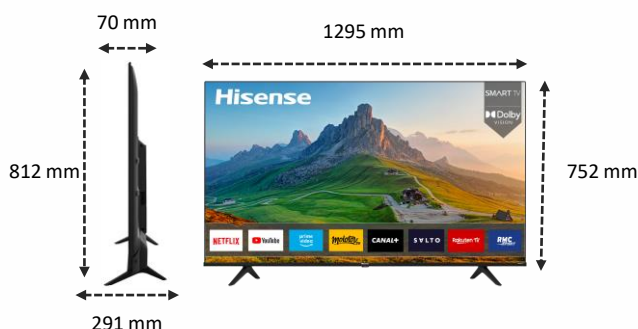

IMAGE

Taille de l'écran	58" – 146 cm
Résolution de l'écran	Ultra HD (3840x2160)
Technologie d'affichage	Direct LED
Fréquence native de la dalle	50Hz / 60 Hz

TRAITEMENT DE L'IMAGE

Picture Criteria Index (PCI)	1600
HDR	Oui
Compatibilité formats HDR	Dolby Vision, HDR10+, HDR10, HLG
Pic de luminosité	-
Processeur	Quad Core
ULED	-
Local-dimming	-
Dalle anti-reflet	-
Capteur de luminosité	-
Compensation de mouvement (MEMC)	-
Upscaling Ultra HD	Oui
Spectre Colorimétrique Elargi	-
Quantum Dot (QLED)	-
Compatible couleurs 10 bits	Oui
Format de décodage	VP9, HEVC (H.265)
Mode(s) Cinéma	Oui
Mode Filmmaker*1	-
IMAX Enhanced	-
Mode Sport	Oui
Mode Jeu	Oui
Input lag en Mode Jeu	<20ms

CONNECTIQUES

Prises HDMI	3 x HDMI 2.0
Dont HDMI compatible ARC/eARC	Oui (ARC)
Compatible VRR (Variable refresh rate)	Oui
Compatible Mode Jeu Auto (ALLM)	Oui
Prises USB Multimédias	2
Sortie Audio S/PDIF	1 (Optique)
Entrée Audio (L/R)	1
Prise casque	1
Prises antennes	2
Entrée Composite (AV)	1
Ethernet (RJ45)	1

RECEPTION ET FONCTIONNALITE

Tuner	DVB-T2/C/S2
Certification Fransat	Oui*
Hbbtv	Oui
Common Interface (CI+)	Oui
Contrôle Parental	Oui
PVR	-
Timeshift	-
Mode Hôtel	Oui

DESIGN

Finesse du cadre	Sans bord
Finition	Brossé – Noir
Pied central	-
Système de management des câbles	-

SMART TV

Smart TV	Oui (Vidaa U 5.1)
Assistant vocal intégré	Oui (Alexa / VIDAA Voice)*
Contrôle vocal via télécommande	Oui
Navigateur internet	Oui
Lecteur multimédia	Oui (Vidéo/Audio/Photo)
Wifi intégré	Oui
Bluetooth	Oui (Audio, Souris, Clavier)
Partage de contenus (DLNA)	Oui
Partage d'écran	Oui (PC, Tablette, Mobile)
Application pour smartphone	RemoteNOW (Android & iOS)
Magasin d'applications	Oui
Mode d'image automatique via IA	-
Vidaa ART	Oui
Applications en accès direct sur la télécommande	Oui (Netflix, Youtube, Prime Vidéo, Rakuten.tv et Molotov)

SON

Puissance des haut-parleurs	2 x 8 W
Effet surround	Oui (DTS Virtual:X™)
Dolby Atmos	-
Dolby Audio	Oui
Compatibilité AC-4	Oui
Égaliseur	Oui (Paramètres avancés)

FORMATS SUPPORTÉS

Vidéo	.avi, .mp4, .mov, .mkv, .mpeg, .mpe, .vob, .flv, .webm, .ogm
Audio	.wma, .mp4, .FLAC, .MP2, .MP3 music (mp3 aac wma wav)
Image	.jpeg, .bmp, .PNG, .GIF

DONNEES ENERGETIQUE

Alimentation	100V-240V 50Hz
Classe énergétique en SDR	G
Classe énergétique en HDR	G
Consommation en veille	≤0.5 W
Consommation en SDR	95 kWh/1000h
Consommation en HDR	125 kWh/1000h
Quantité de mercure	0 mg
Présence de plomb	Oui
Arrêt programmable	Oui
Mise en veille automatique	Oui

ACCESSOIRES FOURNIS

Télécommande	Télécommande vocale (ERF3H80H)
Piles pour télécommande	AAAx2
Compatibilité fixation VESA (mm)	200x300 mm
Câble d'alimentation	Oui

SPECIFICITES TECHNIQUES

Référence	58A6BG
EAN	6942147474631
Dimension du carton (L*P*H, en mm)	1436x152x874mm
Dimension du produit avec les pieds	1295x291x812mm
Dimension du produit sans les pieds	1295x70x752mm
Écartement du/des pied(s)	1013 mm
Poids du produit + carton	19.6 kg
Poids du produit avec pieds	12.6 kg
Poids du produit sans pieds	12.5 kg

*1 Mise à jour via OTA.

*2 peut ne pas être disponible au moment de l'achat.