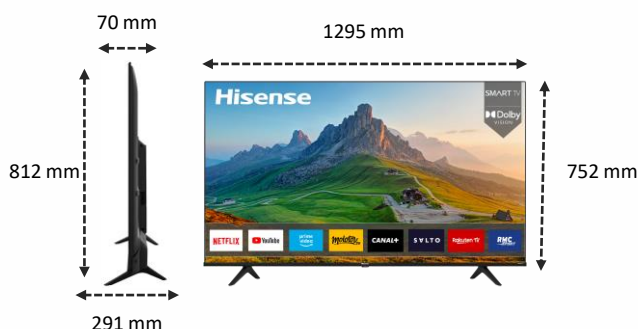

IMAGE

Taille de l'écran	58" – 146 cm
Résolution de l'écran	Ultra HD (3840x2160)
Technologie d'affichage	Direct LED
Fréquence native de la dalle	50Hz / 60 Hz

TRAITEMENT DE L'IMAGE

Picture Criteria Index (PCI)	1600
HDR	Oui
Compatibilité formats HDR	Dolby Vision, HDR10+, HDR10, HLG
Pic de luminosité	-
Processeur	Quad Core
ULED	-
Local-dimming	-
Dalle anti-reflet	-
Capteur de luminosité	-
Compensation de mouvement (MEMC)	-
Upscaling Ultra HD	Oui
Spectre Colorimétrique Elargi	-
Quantum Dot (QLED)	-
Compatible couleurs 10 bits	Oui
Format de décodage	VP9, HEVC (H.265)
Mode(s) Cinéma	Oui
Mode Filmmaker*1	-
IMAX Enhanced	-
Mode Sport	Oui
Mode Jeu	Oui
Input lag en Mode Jeu	<20ms

CONNECTIQUES

Prises HDMI	3 x HDMI 2.0
Dont HDMI compatible ARC/eARC	Oui (ARC)
Compatible VRR (Variable refresh rate)	Oui
Compatible Mode Jeu Auto (ALLM)	Oui
Prises USB Multimédias	2
Sortie Audio S/PDIF	1 (Optique)
Entrée Audio (L/R)	1
Prise casque	1
Prises antennes	2
Entrée Composite (AV)	1
Ethernet (RJ45)	1

RECEPTION ET FONCTIONNALITE

Tuner	DVB-T2/C/S2
Certification Fransat	Oui*
Hbbtv	Oui
Common Interface (CI+)	Oui
Contrôle Parental	Oui
PVR	-
Timeshift	-
Mode Hôtel	Oui

DESIGN

Finesse du cadre	Sans bord
Finition	Broissé – Noir
Pied central	-
Système de management des câbles	-

SMART TV

Smart TV	Oui (Vidaa U 5.1)
Assistant vocal intégré	Oui (Alexa / VIDAA Voice)*
Contrôle vocal via télécommande	Oui
Navigateur internet	Oui
Lecteur multimédia	Oui (Vidéo/Audio/Photo)
Wifi intégré	Oui
Bluetooth	Oui (Audio, Souris, Clavier)
Partage de contenus (DLNA)	Oui
Partage d'écran	Oui (PC, Tablette, Mobile)
Application pour smartphone	RemoteNOW (Android & iOS)
Magasin d'applications	Oui
Mode d'image automatique via IA	-
Vidaa ART	Oui
Applications en accès direct sur la télécommande	Oui (Netflix, Youtube, Prime Vidéo, Rakuten.tv et Molotov)

SON

Puissance des haut-parleurs	2 x 8 W
Effet surround	Oui (DTS Virtual:X™)
Dolby Atmos	-
Dolby Audio	Oui
Compatibilité AC-4	Oui
Égaliseur	Oui (Paramètres avancés)

FORMATS SUPPORTÉS

Vidéo	.avi,.mp4,.mov,.mkv,.mpeg,.mjpeg,.vob,.flv,.webm,.ogm
Audio	.wma,.mp4,.FLAC,.MP2,.MP3 music(mp3 aac wma wav)
Image	.jpeg,.bmp,.PNG,.GIF

DONNEES ENERGETIQUE

Alimentation	100V-240V 50Hz
Classe énergétique en SDR	G
Classe énergétique en HDR	G
Consommation en veille	≤0.5 W
Consommation en SDR	95 kWh/1000h
Consommation en HDR	125 kWh/1000h
Quantité de mercure	0 mg
Présence de plomb	Oui
Arrêt programmable	Oui
Mise en veille automatique	Oui

ACCESSOIRES FOURNIS

Télécommande	Télécommande vocale (ERF3H80H)
Piles pour télécommande	AAAx2
Compatibilité fixation VESA (mm)	200x300 mm
Câble d'alimentation	Oui

SPECIFICITES TECHNIQUES

Référence	58A6FG
EAN	6942147474570
Dimension du carton (L*P*H, en mm)	1436x152x874mm
Dimension du produit avec les pieds	1295x291x812mm
Dimension du produit sans les pieds	1295x70x752mm
Écartement du/des pied(s)	1013 mm
Poids du produit + carton	19.6 kg
Poids du produit avec pieds	12.6 kg
Poids du produit sans pieds	12.5 kg

*1 Mise à jour via OTA.

*2 peut ne pas être disponible au moment de l'achat.