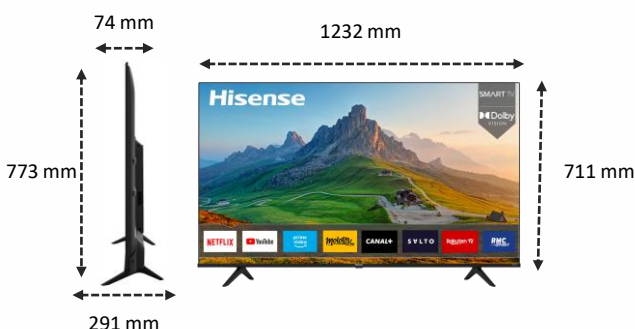

IMAGE

Taille de l'écran	55" – 139 cm
Résolution de l'écran	Ultra HD (3840x2160)
Technologie d'affichage	Direct LED
Fréquence native de la dalle	50Hz / 60 Hz

TRAITEMENT DE L'IMAGE

Picture Criteria Index (PCI)	1600
HDR	Oui
Compatibilité formats HDR	Dolby Vision, HDR10+, HDR10, HLG
Pic de luminosité	-
Processeur	Quad Core
ULED	-
Local-dimming	-
Dalle anti-reflet	-
Capteur de luminosité	-
Compensation de mouvement (MEMC)	-
Upscaling Ultra HD	Oui
Spectre Colorimétrique Elargi	-
Quantum Dot (QLED)	-
Compatible couleurs 10 bits	Oui
Format de décodage	VP9, HEVC (H.265)
Mode(s) Cinéma	Oui
Mode Filmmaker*1	-
IMAX Enhanced	-
Mode Sport	Oui
Mode Jeu	Oui
Input lag en Mode Jeu	<20ms

CONNECTIQUES

Prises HDMI	3 x HDMI 2.0
Dont HDMI compatible ARC/eARC	Oui (ARC)
Compatible VRR (Variable refresh rate)	Oui
Compatible Mode Jeu Auto (ALLM)	Oui
Prises USB Multimédias	2
Sortie Audio S/PDIF	1 (Optique)
Entrée Audio (L/R)	1
Prise casque	1
Prises antennes	2
Entrée Composite (AV)	1
Ethernet (RJ45)	1

RECEPTION ET FONCTIONNALITE

Tuner	DVB-T2/C/S2
Certification Fransat	Oui*
Hbbtv	Oui
Common Interface (CI+)	Oui
Contrôle Parental	Oui
PVR	-
Timeshift	-
Mode Hôtel	Oui

DESIGN

Finesse du cadre	Sans bord
Finition	Broissé – Noir
Pied central	-
Système de management des câbles	-

SMART TV

Smart TV	Oui (Vidaa U 5.1)
Assistant vocal intégré	Oui (Alexa / VIDAA Voice)*
Contrôle vocal via télécommande	Oui
Navigateur internet	Oui
Lecteur multimédia	Oui (Vidéo/Audio/Photo)
Wifi intégré	Oui
Bluetooth	Oui (Audio, Souris, Clavier)
Partage de contenus (DLNA)	Oui
Partage d'écran	Oui (PC, Tablette, Mobile)
Application pour smartphone	RemoteNOW (Android & iOS)
Magasin d'applications	Oui
Mode d'image automatique via IA	-
Vidaa ART	Oui
Applications en accès direct sur la télécommande	Oui (Netflix, Youtube, Prime Vidéo, Rakuten.tv et Molotov)

SON

Puissance des haut-parleurs	2 x 8 W
Effet surround	Oui (DTS Virtual:X™)
Dolby Atmos	-
Dolby Audio	Oui
Compatibilité AC-4	Oui
Égaliseur	Oui (Paramètres avancés)

FORMATS SUPPORTÉS

Vidéo	.avi, .mp4, .mov, .mkv, .mpeg, .mpe, .vob, .flv, .webm, .ogm
Audio	.wma, .mp4, .FLAC, .MP2, .MP3 music (mp3 aac wma wav)
Image	.jpeg, .bmp, .PNG, .GIF

DONNEES ENERGETIQUE

Alimentation	100V-240V 50Hz
Classe énergétique en SDR	G
Classe énergétique en HDR	G
Consommation en veille	≤0.5 W
Consommation en SDR	77 kWh/1000h
Consommation en HDR	110 kWh/1000h
Quantité de mercure	0 mg
Présence de plomb	Oui
Arrêt programmable	Oui
Mise en veille automatique	Oui

ACCESSOIRES FOURNIS

Télécommande	Télécommande vocale (ERF3H80H)
Piles pour télécommande	AAAx2
Compatibilité fixation VESA (mm)	200x300 mm
Câble d'alimentation	Oui

SPECIFICITES TECHNIQUES

Référence	55A6BG
EAN	6942147474518
Dimension du carton (L*P*H, en mm)	1364x136x864 mm
Dimension du produit avec les pieds	1232x291x773 mm
Dimension du produit sans les pieds	1232x74x711 mm
Écartement du/des pied(s)	1031 mm
Poids du produit + carton	17.5 kg
Poids du produit avec pieds	11.5 kg
Poids du produit sans pieds	11.3kg

*1 Mise à jour via OTA.

*2 peut ne pas être disponible au moment de l'achat.