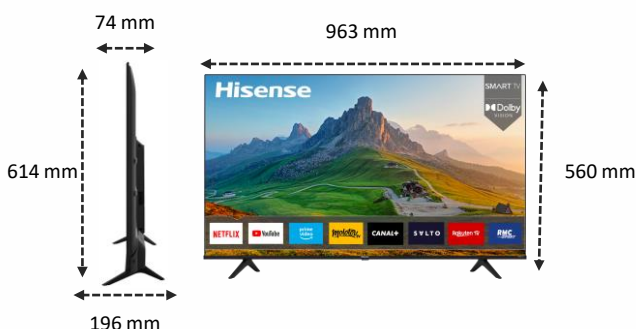

IMAGE

Taille de l'écran	43" – 108 cm
Résolution de l'écran	Ultra HD (3840x2160)
Technologie d'affichage	Direct LED
Fréquence native de la dalle	50Hz / 60 Hz

TRAITEMENT DE L'IMAGE

Picture Criteria Index (PCI)	1700
HDR	Oui
Compatibilité formats HDR	Dolby Vision, HDR10+, HDR10, HLG
Pic de luminosité	-
Processeur	Quad Core
ULED	-
Local-dimming	-
Dalle anti-reflet	-
Capteur de luminosité	-
Compensation de mouvement (MEMC)	-
Upscaling Ultra HD	Oui
Spectre Colorimétrique Elargi	-
Quantum Dot (QLED)	-
Compatible couleurs 10 bits	Oui
Format de décodage	VP9, HEVC (H.265)
Mode(s) Cinéma	Oui
Mode Filmmaker*1	-
IMAX Enhanced	-
Mode Sport	Oui
Mode Jeu	Oui
Input lag en Mode Jeu	<20ms

CONNECTIQUES

Prises HDMI	3 x HDMI 2.0
Dont HDMI compatible ARC/eARC	Oui (ARC)
Compatible VRR (Variable refresh rate)	Oui
Compatible Mode Jeu Auto (ALLM)	Oui
Prises USB Multimédias	2
Sortie Audio S/PDIF	1 (Optique)
Entrée Audio (L/R)	1
Prise casque	1
Prises antennes	2
Entrée Composite (AV)	1
Ethernet (RJ45)	1

RECEPTION ET FONCTIONNALITE

Tuner	DVB-T2/C/S2
Certification Fransat	Oui*
Hbbtv	Oui
Common Interface (CI+)	Oui
Contrôle Parental	Oui
PVR	-
Timeshift	-
Mode Hôtel	Oui

DESIGN

Finesse du cadre	Sans bord
Finition	Brossé – Noir
Pied central	-
Système de management des câbles	-

SMART TV

Smart TV	Oui (Vidaa U 5.0)
Assistant vocal intégré	Oui (Alexa / VIDAA Voice)*
Contrôle vocal via télécommande	Oui
Navigateur internet	Oui
Lecteur multimédia	Oui (Vidéo/Audio/Photo)
Wifi intégré	Oui
Bluetooth	Oui (Audio, Souris, Clavier)
Partage de contenus (DLNA)	Oui
Partage d'écran	Oui (PC, Tablette, Mobile)
Application pour smartphone	RemoteNOW (Android & iOS)
Magasin d'applications	Oui
Mode d'image automatique via IA	Oui
Vidaa ART	Oui
Applications en accès direct sur la télécommande	Oui (Netflix, Youtube, Prime Vidéo, Rakuten.tv et Molotov)

SON

Puissance des haut-parleurs	2 x 7 W
Effet surround	Oui (DTS Virtual:X™)
Dolby Atmos	-
Dolby Audio	Oui
Compatibilité AC-4	Oui
Égaliseur	Oui (Paramètres avancés)

FORMATS SUPPORTÉS

Vidéo	.avi, .mp4, .mov, .mkv, .mpeg, .mpe, .vob, .flv, .webm, .ogm
Audio	.wma, .mp4, .FLAC, .MP2, .MP3 music (mp3 aac wma wav)
Image	.jpeg, .bmp, .PNG, .GIF

DONNEES ENERGETIQUE

Alimentation	100V-240V 50Hz
Classe énergétique en SDR	F
Classe énergétique en HDR	G
Consommation en veille	≤0.5 W
Consommation en SDR	49 kWh/1000h
Consommation en HDR	64 kWh/1000h
Quantité de mercure	0 mg
Présence de plomb	Oui
Arrêt programmable	Oui
Mise en veille automatique	Oui

ACCESSOIRES FOURNIS

Télécommande	Télécommande vocale (ERF3H80H)
Piles pour télécommande	AAAx2
Compatibilité fixation VESA (mm)	200x300 mm
Câble d'alimentation	Oui

SPECIFICITES TECHNIQUES

Référence	43A6BG
EAN	6942147474396
Dimension du carton (L*P*H, en mm)	1088x132x654mm
Dimension du produit avec les pieds	963x196x614mm
Dimension du produit sans les pieds	963x74 x560mm
Écartement du/des pied(s)	835 mm
Poids du produit + carton	10 kg
Poids du produit avec pieds	6.9 kg
Poids du produit sans pieds	6.8 kg

*1 Mise à jour via OTA.

*2 peut ne pas être disponible au moment de l'achat.