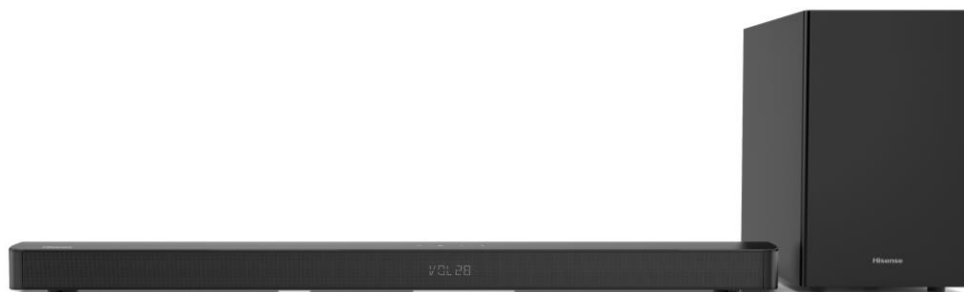

HS212F : CAISSON DE BASSES SANS FIL, BLUETOOTH, 2.1 CH, PUISSANCE TOTALE 240 W

Un son surround
Une expérience audio immersive

La barre de son délivre un son enveloppant pour transformer chaque divertissement en une expérience sonore d'exception.

240W

Barre de son de 2.1 CH
Puissance totale de 240 W

Avec ses trois haut-parleurs, la barre de son émet jusqu'à 240 W. Parfait pour améliorer la qualité sonore de sa TV ou écouter de la musique.

Un caisson de basse sans fil
Des basses profondes

Une connexion à votre TV en toute simplicité et avec des possibilités multiples : HDMI ARC, optique, coaxiale, Jack, Bluetooth.

Dolby Audio
Un son réaliste et équilibré

L'association de la barre de son et de Dolby Audio donne vie à une expérience sonore d'exception et particulièrement réaliste.

Un design épuré
Pour une intégration parfaite

Avec son caisson de basses sans fil et son design épuré, la barre de son s'intègre parfaitement dans n'importe quelle pièce de votre intérieur.

HS212F : CAISSON DE BASSES SANS FIL, BLUETOOTH, 2.1 CH, PUISSANCE TOTALE 240 W