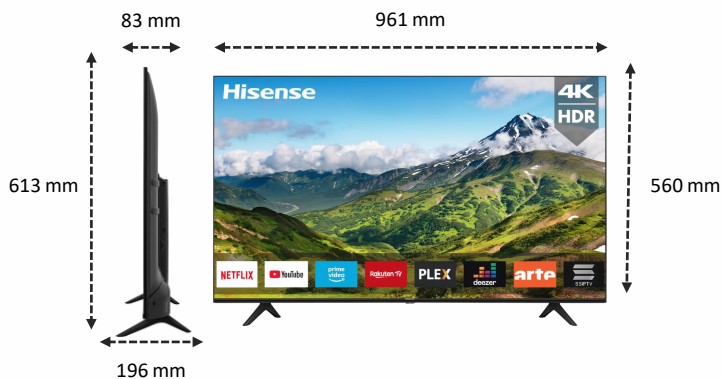

IMAGE

Taille de l'écran	43" / 108 cm
Résolution de l'écran	Ultra HD (3840x2160)
Technologie d'affichage	Direct LED
Fréquence native de la dalle	50Hz / 60 Hz

TRAITEMENT DE L'IMAGE

Picture Criteria Index (PCI)	1500 PCI
HDR	Oui
Compatibilité formats HDR	HDR10+, HDR10, HLG
Pic de luminosité	-
Processeur	Quad Core
ULED	-
Local-dimming	-
Dalle anti-reflet	-
Compensation de mouvement (MEMC)	-
Upscaling Ultra HD	Oui
Spectre Colorimétrique Elargi	-
Quantum Dot (QLED)	-
Compatible couleurs 10 bits	Oui
Format de décodage	VP9, HEVC (H.265)
Mode(s) Cinéma(s)	Oui
Mode Sport	Oui
Mode Jeu	-
Input lag en Mode Jeu	-

CONNECTIQUES

Prises HDMI	3 x HDMI 2.0
Dont HDMI compatible ARC	1
Prises USB Multimédias	2
Sortie Audio S/PDIF	1 (Optique)
Entrée Audio (L/R)	1
Prise casque	-
Prises antennes	2
Entrée Composite (AV)	1
Ethernet (RJ45)	1

RECEPTION ET FONCTIONNALITE

Tuner	DVB-T2/C/S2
Certification Fransat	Oui
Hbbtv	Oui
Common Interface (CI+)	Oui
Contrôle Parental	Oui
PVR	-
Timeshift	-
Mode Hôtel	Oui (Avancé)

DESIGN

Finesse du cadre	Sans Bord
Finition	Brossé – Noir Mat
Pied central	-
Système de management des câbles	-

SMART TV

Smart TV	Oui (Vidaa U)
Assistant vocal intégré	Oui (Alexa)* peut ne pas être disponible au moment de l'achat
Navigateur internet	Oui
Lecteur multimédia	Oui (Vidéo/Audio/Photo)
Wifi intégré	Oui
Bluetooth	Oui (Audio, Souris, Clavier)
Partage de contenus (DLNA)	Oui
Partage d'écran	Oui (PC, Tablette, Mobile)
Application pour smartphone	RemoteNOW (Android & iOS)
Magasin d'applications	Oui
Reconnaissance automatique du contenu	-
Vidaa ART	-
Applications en accès direct sur la télécommande	Oui (Netflix, Youtube, Prime Vidéo et Rakuten.tv)

SON

Puissance des haut-parleurs	2 x 7 W
Effet surround	Oui (DTS Studio Sound)
Dolby Atmos	-
Dolby Audio	Oui
Compatibilité AC-4	Oui
Égaliseur	Oui (Paramètres avancés)

FORMATS SUPPORTÉS

Vidéo	.avi, .wmv, .mp4, .mov, .3gp, .mkv, .mpg, .mpeg, .vob, .flv, .webm, .ogm
Audio	.wma, .wmv, .mp4, .FLAC, .MP2, .MP3 music(.mp3 aac wma wav)
Image	.jpeg, .bmp, .PNG, .GIF, .mpo

DONNEES ENERGETIQUE

Alimentation	220V-240V 50Hz
Classe énergétique	A / G
Consommation en veille	≤0.5 W
Consommation en marche	58 W
Consommation annuelle	85 kWh
Quantité de mercure	0 mg
Présence de plomb	Oui
Arrêt programmable	Oui
Mise en veille automatique	Oui

ACCESSOIRES FOURNIS

Télécommande	Télécommande Standard (EN2BI27H)
Piles pour télécommande	AAAx2
Compatibilité fixation VESA (mm)	200x200mm
Câble d'alimentation	Oui

SPECIFICITES TECHNIQUES

Référence	43A7160F
EAN	6942147465998
Dimension du carton (L*P*H, en mm)	1085x143x652mm
Dimension du produit avec les pieds	961x196x613mm
Dimension du produit sans les pieds	961x83x560mm
Écartement du/des pied(s)	775mm
Poids du produit + carton	10.5kg
Poids du produit avec pieds	6.9kg
Poids du produit sans pieds	6.8kg