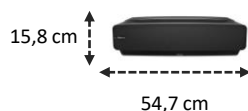

Meuble TV

SMART TV

Smart TV	Oui (Vidaa U4)
Assistant vocal intégré	Oui (Alexa)^{*peut ne pas être disponible au moment de l'achat}
Navigateur internet	Oui
Lecteur multimédia	Oui (Vidéo/Audio/Photo)
Wifi intégré	Oui
Bluetooth	Oui (Audio, Souris, Clavier)
Partage de contenus (DLNA)	Oui
Partage d'écran	Oui (PC, Tablette, Mobile)
Application pour smartphone	RemoteNOW (Android & iOS)
Magasin d'applications	Oui
Applications en accès direct sur la télécommande	Oui (Netflix, Youtube, Prime Vidéo et Rakuten.tv)

SON

Puissance sonore totale	Non communiqué
Barre de son intégrée	Oui
Ecran sonore intégré	Oui
Effet surround	-
Dolby Atmos	Oui
Dolby Audio	Oui
Compatibilité AC-4	Oui
Égaliseur	Oui (Paramètres avancés)
Mode son	Standard/Cinéma/Musique/Voix/Nuit

FORMATS SUPPORTES

Vidéo	.avi, .wmv, .mp4, .mov, .3gp, .mkv, .mpeg, .mpe, .vob, .flv, .webm, .vro, .ogm
Image	.jpeg, .bmp, .png, .gif, .webp, .mpo
Audio	.wma, .wmv, .mp4, .flac, .mp2, .mp3 music(mp3 aac wma wav)

DONNEES ENERGETIQUE

Alimentation	100V-240V
Consommation en veille	≤0.5 W
Consommation en marche	320 W
Durée de vie de la source lumineuse	25 000 h
Mode Protection des yeux	Oui

ACCESSOIRES FOURNIS

Fixation Murale	Intégrée (pour l'écran)
Télécommande	Oui (Télécommande Vocale)
Piles pour télécommande	Oui
Encoche de sécurité Kensington	Oui

SPECIFICITES TECHNIQUES

Référence	88L5VG
EAN	6942147464960

DIMENSIONS ET POIDS DU PROJECTEUR LASER

Dimension du carton (L*P*H, en mm)	711x507x316mm
Dimension du produit	547x346x158mm
Poids du produit + carton	14,3 kg
Poids du produit	10,8 kg

DIMENSIONS ET POIDS DE L'ECRAN

Dimension du carton (L*P*H, en mm)	2143x188x1269mm
Dimension du produit	1971.6x29x1119.6mm
Poids du produit + carton	27 kg
Poids du produit	23 kg