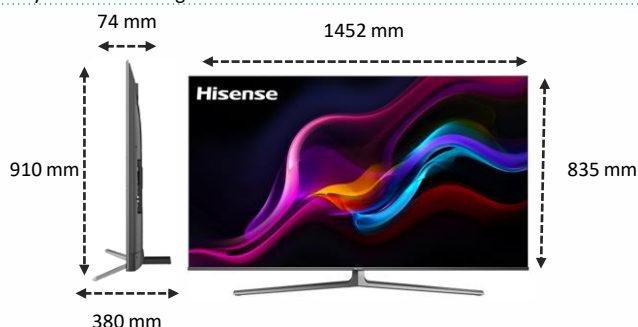

IMAGE

Taille de l'écran	65" – 164 cm
Résolution de l'écran	Ultra HD (3840x2160)
Technologie d'affichage	QLED – Full LED
Fréquence native de la dalle	100Hz / 120 Hz

TRAITEMENT DE L'IMAGE

Picture Criteria Index (PCI)	2800
HDR	Oui
Compatibilité formats HDR	Dolby Vision IQ, Dolby Vision, HDR10+, HDR10, HLG
Pic de luminosité	1000 nits
Processeur	Quad Core
ULED	Oui
Local-dimming	Oui (120 zones)
Dalle anti-reflet	Oui
Capteur de luminosité	Oui
Compensation de mouvement (MEMC)	Oui
Upscaling Ultra HD	Oui
Spectre Colorimétrique Elargi	Oui
Quantum Dot (QLED)	Oui (Hisense QLED)
Compatible couleurs 10 bits	Oui
Format de décodage	VP9, HEVC (H.265)
Mode(s) Cinéma	Oui
Mode Filmmaker*¹	Oui
IMAX Enhanced	Oui
Mode Sport	Oui
Mode Jeu	Oui
Input lag en Mode Jeu	<20 ms

CONNECTIQUES

Prises HDMI	4 x HDMI 2.1*²
Dont HDMI compatible ARC/eARC	1 (eARC)
Compatible VRR (Variable refresh rate)	Oui
Compatible Mode Jeu Auto (ALLM)	Oui
Prises USB Multimédias	2
Sortie Audio S/PDIF	1 (Optique)
Entrée Audio (L/R)	1 (Mini)
Prise casque	1
Prises antennes	2
Entrée Composite (AV)	1 (Mini)
Ethernet (RJ45)	1

RECEPTION ET FONCTIONNALITE

Tuner	DVB-T2/C/S2
Certification Fransat	Oui
Hbbtv	Oui
Common Interface (CI+)	Oui
Contrôle Parental	Oui
PVR	Oui
Timeshift	Oui
Mode Hôtel	Oui

DESIGN

Finesse du cadre	Sans bord
Finition	Métal
Pied central	Oui
Système de management des câbles	Oui

SMART TV

Smart TV	Oui (Vidaa U 5.0)
Assistant vocal intégré	Oui (Alexa / Google Assistant / VIDAA Voice)*
Contrôle vocal via télécommande	Oui
Navigateur internet	Oui
Lecteur multimédia	Oui (Vidéo/Audio/Photo)
Wifi intégré	Oui
Bluetooth	Oui (Audio, Souris, Clavier)
Partage de contenus (DLNA)	Oui
Partage d'écran	Oui (PC, Tablette, Mobile)
Application pour smartphone	RemoteNOW (Android & iOS)
Magasin d'applications	Oui
Mode d'image automatique via IA	Oui
Vidaa ART	Oui
Applications en accès direct sur la télécommande	Oui (Netflix, Youtube, Prime Vidéo, Rakuten.tv)

SON

Puissance des haut-parleurs	60 W
Système sonore	2.1.2 canaux
Effet surround	Oui
Dolby Atmos	Oui
Dolby Audio	Oui
Compatibilité AC-4	Oui
Égaliseur	Oui (Paramètres avancés)

FORMATS SUPPORTÉS

Vidéo	.avi, .mp4, .mov, .mkv, .mpg, .mpeg, .vob, .flv, .webm, .ogm
Audio	.wma, .mp4, .FLAC, .MP2, .MP3 music (mp3 aac wma wav)
Image	.jpeg, .bmp, .PNG, .GIF

DONNEES ENERGETIQUE

Alimentation	220V-240V 50Hz
Classe énergétique en SDR	G
Classe énergétique en HDR	G
Consommation en veille	≤0.5 W
Consommation en SDR	130 kWh/1000h
Consommation en HDR	270 kWh/1000h
Quantité de mercure	0 mg
Présence de plomb	Oui
Arrêt programmable	Oui
Mise en veille automatique	Oui

ACCESSOIRES FOURNIS

Télécommande	Télécommande vocale (ERF6F64H)
Piles pour télécommande	AAAx2
Compatibilité fixation VESA (mm)	400x400 mm
Câble d'alimentation	Oui

SPECIFICITES TECHNIQUES

Référence	65U8GQ
EAN	6942147464854
Dimension du carton (L*P*H, en mm)	1632x160x1079 mm
Dimension du produit avec les pieds	1452x380x910 mm
Dimension du produit sans les pieds	1452x74x835 mm
Écartement du/des pied(s)	1000 mm
Poids du produit + carton	33.9 kg
Poids du produit avec pieds	26.8kg
Poids du produit sans pieds	24.5 kg

*1 peut ne pas être disponible au moment de l'achat

2 Prise en charge des spécifications HDMI2.1 : ALLM, eARC, VRR.

Le taux de rafraîchissement varie de 48Hz-60Hz sous une résolution de 4K.