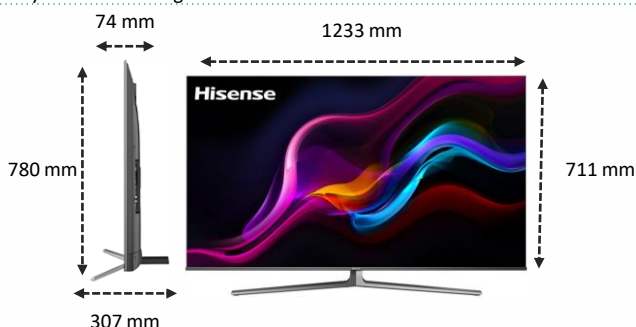

IMAGE

Taille de l'écran	55" – 139 cm
Résolution de l'écran	Ultra HD (3840x2160)
Technologie d'affichage	QLED – Full LED
Fréquence native de la dalle	100Hz / 120 Hz

TRAITEMENT DE L'IMAGE

Picture Criteria Index (PCI)	2700
HDR	Oui
Compatibilité formats HDR	Dolby Vision IQ, Dolby Vision, HDR10+, HDR10, HLG
Pic de luminosité	1000 nits
Processeur	Quad Core
ULED	Oui
Local-dimming	Oui (90 zones)
Dalle anti-reflet	Oui
Capteur de luminosité	Oui
Compensation de mouvement (MEMC)	Oui
Upscaling Ultra HD	Oui
Spectre Colorimétrique Elargi	Oui
Quantum Dot (QLED)	Oui (Hisense QLED)
Compatible couleurs 10 bits	Oui
Format de décodage	VP9, HEVC (H.265)
Mode(s) Cinéma	Oui
Mode Filmmaker*¹	Oui
IMAX Enhanced	Oui
Mode Sport	Oui
Mode Jeu	Oui
Input lag en Mode Jeu	<20 ms

CONNECTIQUES

Prises HDMI	4 x HDMI 2.1*²
Dont HDMI compatible ARC/eARC	1 (eARC)
Compatible VRR (Variable refresh rate)	Oui
Compatible Mode Jeu Auto (ALLM)	Oui
Prises USB Multimédias	2
Sortie Audio S/PDIF	1 (Optique)
Entrée Audio (L/R)	1 (Mini)
Prise casque	1
Prises antennes	2
Entrée Composite (AV)	1 (Mini)
Ethernet (RJ45)	1

RECEPTION ET FONCTIONNALITE

Tuner	DVB-T2/C/S2
Certification Fransat	Oui
Hbbtv	Oui
Common Interface (CI+)	Oui
Contrôle Parental	Oui
PVR	Oui
Timeshift	Oui
Mode Hôtel	Oui

DESIGN

Finesse du cadre	Sans bord
Finition	Métal
Pied central	Oui
Système de management des câbles	Oui

SMART TV

Smart TV	Oui (Vidaa U 5.0)
Assistant vocal intégré	Oui (Alexa / Google Assistant / VIDAA Voice)*
Contrôle vocal via télécommande	Oui
Navigateur internet	Oui
Lecteur multimédia	Oui (Vidéo/Audio/Photo)
Wifi intégré	Oui
Bluetooth	Oui (Audio, Souris, Clavier)
Partage de contenus (DLNA)	Oui
Partage d'écran	Oui (PC, Tablette, Mobile)
Application pour smartphone	RemoteNOW (Android & iOS)
Magasin d'applications	Oui
Mode d'image automatique via IA	Oui
Vidaa ART	Oui
Applications en accès direct sur la télécommande	Oui (Netflix, Youtube, Prime Vidéo, Rakuten.tv)

SON

Puissance des haut-parleurs	60 W
Système sonore	2.1.2 canaux
Effet surround	Oui
Dolby Atmos	Oui
Dolby Audio	Oui
Compatibilité AC-4	Oui
Égaliseur	Oui (Paramètres avancés)

FORMATS SUPPORTÉS

Vidéo	.avi, .mp4, .mov, .mkv, .mpg, .mpeg, .vob, .flv, .webm, .ogm
Audio	.wma, .mp4, .FLAC, .MP2, .MP3 music (mp3 aac wma wav)
Image	.jpeg, .bmp, .PNG, .GIF

DONNEES ENERGETIQUE

Alimentation	220V-240V 50Hz
Classe énergétique en SDR	G
Classe énergétique en HDR	G
Consommation en veille	≤0.5 W
Consommation en SDR	93 kWh/1000h
Consommation en HDR	135 kWh/1000h
Quantité de mercure	0 mg
Présence de plomb	Oui
Arrêt programmable	Oui
Mise en veille automatique	Oui

ACCESSOIRES FOURNIS

Télécommande	Télécommande vocale (ERF6F64H)
Piles pour télécommande	AAAx2
Compatibilité fixation VESA (mm)	400x300 mm
Câble d'alimentation	Oui

SPECIFICITES TECHNIQUES

Référence	55U8GQ
EAN	6942147464830
Dimension du carton (L*P*H, en mm)	1353x150x867 mm
Dimension du produit avec les pieds	1233x307x780 mm
Dimension du produit sans les pieds	1233x74x711 mm
Écartement du/des pied(s)	771 mm
Poids du produit + carton	24.5 kg
Poids du produit avec pieds	19.0 kg
Poids du produit sans pieds	17.5 kg

*1 peut ne pas être disponible au moment de l'achat

2 Prise en charge des spécifications HDMI2.1 : ALLM, eARC, VRR.

Le taux de rafraîchissement varie de 48Hz-60Hz sous une résolution de 4K.