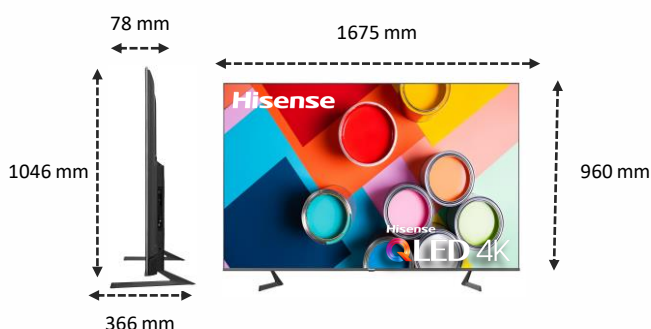

IMAGE

Taille de l'écran	75" – 191 cm
Résolution de l'écran	Ultra HD (3840x2160)
Technologie d'affichage	QLED - Direct LED
Fréquence native de la dalle	50Hz / 60 Hz

TRAITEMENT DE L'IMAGE

Picture Criteria Index (PCI)	2000
HDR	Oui
Compatibilité formats HDR	Dolby Vision, HDR10+, HDR10, HLG
Pic de luminosité	-
Processeur	Quad Core
ULED	-
Local-dimming	-
Dalle anti-reflet	-
Capteur de luminosité	Oui
Compensation de mouvement (MEMC)	Oui
Upscaling Ultra HD	Oui
Spectre Colorimétrique Elargi	Oui
Quantum Dot (QLED)	Oui (Hisense QLED)
Compatible couleurs 10 bits	Oui
Format de décodage	VP9, HEVC (H.265)
Mode(s) Cinéma	Oui
Mode Filmmaker*¹	-
IMAX Enhanced	-
Mode Sport	Oui
Mode Jeu	Oui
Input lag en Mode Jeu	<20 ms

CONNECTIQUES

Prises HDMI	3 x HDMI 2.1*²
Dont HDMI compatible ARC/eARC	1 (eARC)
Compatible VRR (Variable refresh rate)	Oui
Compatible Mode Jeu Auto (ALLM)	Oui
Prises USB Multimédias	2
Sortie Audio S/PDIF	1 (Optique)
Entrée Audio (L/R)	1 (Mini)
Prise casque	1
Prises antennes	2
Entrée Composite (AV)	1 (Mini)
Ethernet (RJ45)	1

RECEPTION ET FONCTIONNALITE

Tuner	DVB-T2/C/S2
Certification Fransat	Oui
Hbbtv	Oui
Common Interface (CI+)	Oui
Contrôle Parental	Oui
PVR	Oui
Timeshift	Oui
Mode Hôtel	Oui

DESIGN

Finesse du cadre	Sans bord
Finition	Effet métal – Dark Grey
Pied central	Non (Pieds ajustables en 2 positions)
Système de management des câbles	Oui

SMART TV

Smart TV	Oui (Vidaa U 5.0)
Assistant vocal intégré	Oui (Alexa / Google Assistant / VIDAA Voice)*
Contrôle vocal via télécommande	Oui
Navigateur internet	Oui
Lecteur multimédia	Oui (Vidéo/Audio/Photo)
Wifi intégré	Oui
Bluetooth	Oui (Audio, Souris, Clavier)
Partage de contenus (DLNA)	Oui
Partage d'écran	Oui (PC, Tablette, Mobile)
Application pour smartphone	RemoteNOW (Android & iOS)
Magasin d'applications	Oui
Mode d'image automatique via IA	Oui
Vidaa ART	Oui
Applications en accès direct sur la télécommande	Oui (Netflix, Youtube, Prime Vidéo, Rakuten.tv et Molotov)

SON

Puissance des haut-parleurs	2 x 15 W
Effet surround	Oui
Dolby Atmos	Oui
Dolby Audio	Oui
Compatibilité AC-4	Oui
Égaliseur	Oui (Paramètres avancés)

FORMATS SUPPORTÉS

Vidéo	.avi, .mp4, .mov, .mkv, .mpeg, .mjpeg, .vob, .flv, .wmv, .ogm
Audio	.wma, .mp4, .FLAC, .MP2, .MP3 music (mp3 aac wma wav)
Image	.jpeg, .bmp, .PNG, .GIF

DONNEES ENERGETIQUE

Alimentation	220V-240V 50Hz
Classe énergétique en SDR	G
Classe énergétique en HDR	G
Consommation en veille	≤0.5 W
Consommation en SDR	156 kWh/1000h
Consommation en HDR	230 kWh/1000h
Quantité de mercure	0 mg
Présence de plomb	Oui
Arrêt programmable	Oui
Mise en veille automatique	Oui

ACCESSOIRES FOURNIS

Télécommande	Télécommande vocale (ERF3H80H)
Piles pour télécommande	AAAx2
Compatibilité fixation VESA (mm)	400x300mm
Câble d'alimentation	Oui

SPECIFICITES TECHNIQUES

Référence	75A7GQ
EAN	6942147464816
Dimension du carton (L*P*H, en mm)	1865x179x1146 mm
Dimension du produit avec les pieds	1675x366x1046 mm
Dimension du produit sans les pieds	1675x78x960 mm
Écartement du/des pied(s)	1230 mm – 677 mm
Poids du produit + carton	37.5 kg
Poids du produit avec pieds	28.5 kg
Poids du produit sans pieds	27.9 kg

*1 peut ne pas être disponible au moment de l'achat

2 Prise en charge des spécifications HDMI2.1 : ALLM, eARC, VRR.

Le taux de rafraîchissement varie de 48Hz-60Hz sous une résolution de 4K.