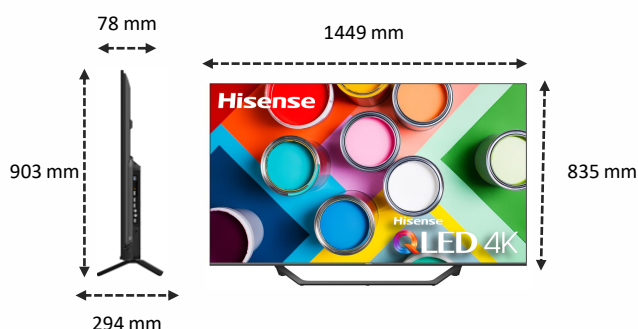

IMAGE

Taille de l'écran	65" – 164 cm
Résolution de l'écran	Ultra HD (3840x2160)
Technologie d'affichage	QLED - Direct LED
Fréquence native de la dalle	50Hz / 60 Hz

TRAITEMENT DE L'IMAGE

Picture Criteria Index (PCI)	2000
HDR	Oui
Compatibilité formats HDR	Dolby Vision, HDR10+, HDR10, HLG
Pic de luminosité	-
Processeur	Quad Core
ULED	-
Local-dimming	-
Dalle anti-reflet	-
Capteur de luminosité	Oui
Compensation de mouvement (MEMC)	Oui
Upscaling Ultra HD	Oui
Spectre Colorimétrique Elargi	Oui
Quantum Dot (QLED)	Oui (Hisense QLED)
Compatible couleurs 10 bits	Oui
Format de décodage	VP9, HEVC (H.265)
Mode(s) Cinéma	Oui
Mode Filmmaker*¹	-
IMAX Enhanced	-
Mode Sport	Oui
Mode Jeu	Oui
Input lag en Mode Jeu	<20 ms

CONNECTIQUES

Prises HDMI	3 x HDMI 2.1*²
Dont HDMI compatible ARC/eARC	1 (eARC)
Compatible VRR (Variable refresh rate)	Oui
Compatible Mode Jeu Auto (ALLM)	Oui
Prises USB Multimédias	2
Sortie Audio S/PDIF	1 (Optique)
Entrée Audio (L/R)	1 (Mini)
Prise casque	1
Prises antennes	2
Entrée Composite (AV)	1 (Mini)
Ethernet (RJ45)	1

RECEPTION ET FONCTIONNALITE

Tuner	DVB-T2/C/S2
Certification Fransat	Oui
Hbbtv	Oui
Common Interface (CI+)	Oui
Contrôle Parental	Oui
PVR	Oui
Timeshift	Oui
Mode Hôtel	Oui

DESIGN

Finesse du cadre	Sans bord
Finition	Effet métal – Dark Grey
Pied central	Oui
Système de management des câbles	Oui

SMART TV

Smart TV	Oui (Vidaa U 5.0)
Assistant vocal intégré	Oui (Alexa / Google Assistant / VIDAA Voice)*
Contrôle vocal via télécommande	Oui
Navigateur internet	Oui
Lecteur multimédia	Oui (Vidéo/Audio/Photo)
Wifi intégré	Oui
Bluetooth	Oui (Audio, Souris, Clavier)
Partage de contenus (DLNA)	Oui
Partage d'écran	Oui (PC, Tablette, Mobile)
Application pour smartphone	RemoteNOW (Android & iOS)
Magasin d'applications	Oui
Mode d'image automatique via IA	Oui
Vidaa ART	Oui
Applications en accès direct sur la télécommande	Oui (Netflix, Youtube, Prime Vidéo, Rakuten.tv et Molotov)

SON

Puissance des haut-parleurs	2 x 10 W
Effet surround	Oui
Dolby Atmos	Oui
Dolby Audio	Oui
Compatibilité AC-4	Oui
Égaliseur	Oui (Paramètres avancés)

FORMATS SUPPORTÉS

Vidéo	.avi, .mp4, .mov, .mkv, .mpeg, .mjpeg, .vob, .flv, .wmv, .ogm
Audio	.wma, .mp4, .FLAC, .MP2, .MP3 music (mp3 aac wma wav)
Image	.jpeg, .bmp, .PNG, .GIF

DONNEES ENERGETIQUE

Alimentation	220V-240V 50Hz
Classe énergétique en SDR	G
Classe énergétique en HDR	G
Consommation en veille	≤0.5 W
Consommation en SDR	125 kWh/1000h
Consommation en HDR	180 kWh/1000h
Quantité de mercure	0 mg
Présence de plomb	Oui
Arrêt programmable	Oui
Mise en veille automatique	Oui

ACCESSOIRES FOURNIS

Télécommande	Télécommande vocale (ERF3H80H)
Piles pour télécommande	AAAx2
Compatibilité fixation VESA (mm)	400x200 mm
Câble d'alimentation	Oui

SPECIFICITES TECHNIQUES

Référence	65A7GQ
EAN	6942147464793
Dimension du carton (L*P*H, en mm)	1610x171x1017 mm
Dimension du produit avec les pieds	1449x294x903 mm
Dimension du produit sans les pieds	1449x78x835 mm
Écartement du/des pied(s)	743 mm
Poids du produit + carton	26.5 kg
Poids du produit avec pieds	19.1 kg
Poids du produit sans pieds	18.5 kg

*1 peut ne pas être disponible au moment de l'achat

2 Prise en charge des spécifications HDMI2.1 : ALLM, eARC, VRR

Le taux de rafraîchissement varie de 48Hz-60Hz sous une résolution de 4K.