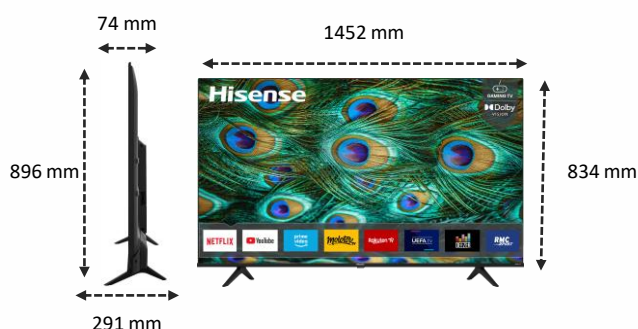

IMAGE

Taille de l'écran	65" – 164 cm
Résolution de l'écran	Ultra HD (3840x2160)
Technologie d'affichage	Direct LED
Fréquence native de la dalle	50Hz / 60 Hz

TRAITEMENT DE L'IMAGE

Picture Criteria Index (PCI)	1500
HDR	Oui
Compatibilité formats HDR	Dolby Vision, HDR10+, HDR10, HLG
Pic de luminosité	-
Processeur	Quad Core
ULED	-
Local-dimming	-
Dalle anti-reflet	-
Capteur de luminosité	-
Compensation de mouvement (MEMC)	Oui
Upscaling Ultra HD	Oui
Spectre Colorimétrique Elargi	-
Quantum Dot (QLED)	-
Compatible couleurs 10 bits	Oui
Format de décodage	VP9, HEVC (H.265)
Mode(s) Cinéma	Oui
Mode Filmmaker*¹	-
IMAX Enhanced	-
Mode Sport	Oui
Mode Jeu	Oui
Input lag en Mode Jeu	<20 ms

CONNECTIQUES

Prises HDMI	3 x HDMI 2.1*²
Dont HDMI compatible ARC/eARC	1 (eARC)
Compatible VRR (Variable refresh rate)	Oui
Compatible Mode Jeu Auto (ALLM)	Oui
Prises USB Multimédias	2
Sortie Audio S/PDIF	1 (Optique)
Entrée Audio (L/R)	1 (Mini)
Prise casque	1
Prises antennes	2
Entrée Composite (AV)	1 (Mini)
Ethernet (RJ45)	1

RECEPTION ET FONCTIONNALITE

Tuner	DVB-T2/C/S2
Certification Fransat	Oui
Hbbtv	Oui
Common Interface (CI+)	Oui
Contrôle Parental	Oui
PVR	-
Timeshift	-
Mode Hôtel	Oui

DESIGN

Finesse du cadre	Sans bord
Finition	Brossé – Noir
Pied central	Non (Pieds ajustables en 2 positions)
Système de management des câbles	-

SMART TV

Smart TV	Oui (Vidaa U 5.0)
Assistant vocal intégré	Oui (Alexa / Google Assistant / VIDAA Voice)*
Contrôle vocal via télécommande	Oui
Navigateur internet	Oui
Lecteur multimédia	Oui (Vidéo/Audio/Photo)
Wifi intégré	Oui
Bluetooth	Oui (Audio, Souris, Clavier)
Partage de contenus (DLNA)	Oui
Partage d'écran	Oui (PC, Tablette, Mobile)
Application pour smartphone	RemoteNOW (Android & iOS)
Magasin d'applications	Oui
Mode d'image automatique via IA	Oui
Vidaa ART	Oui
Applications en accès direct sur la télécommande	Oui (Netflix, Youtube, Prime Vidéo, Rakuten.tv et Molotov)

SON

Puissance des haut-parleurs	2 x 10 W
Effet surround	Oui (DTS Virtual:X™)
Dolby Atmos	-
Dolby Audio	Oui
Compatibilité AC-4	Oui
Égaliseur	Oui (Paramètres avancés)

FORMATS SUPPORTÉS

Vidéo	.avi, .mp4, .mov, .mkv, .mpeg, .mjpeg, .vob, .flv, .wmv, .ogm
Audio	.wma, .mp4, .FLAC, .MP2, .MP3 music (mp3 aac wma wav)
Image	.jpeg, .bmp, .PNG, .GIF

DONNEES ENERGETIQUE

Alimentation	220V-240V 50Hz
Classe énergétique en SDR	G
Classe énergétique en HDR	G
Consommation en veille	≤0.5 W
Consommation en SDR	125 kWh/1000h
Consommation en HDR	160 kWh/1000h
Quantité de mercure	0 mg
Présence de plomb	Oui
Arrêt programmable	Oui
Mise en veille automatique	Oui

ACCESSOIRES FOURNIS

Télécommande	Télécommande vocale (ERF3H80H)
Piles pour télécommande	AAAx2
Compatibilité fixation VESA (mm)	400x300 mm
Câble d'alimentation	Oui

SPECIFICITES TECHNIQUES

Référence	65A6G
EAN	6942147464700
Dimension du carton (L*P*H, en mm)	1602x161x996 mm
Dimension du produit avec les pieds	1452x291x896 mm
Dimension du produit sans les pieds	1452x74x834 mm
Écartement du/des pied(s)	1277 mm – 643 mm
Poids du produit + carton	24.5 kg
Poids du produit avec pieds	16.7 kg
Poids du produit sans pieds	16.5 kg

*1 peut ne pas être disponible au moment de l'achat

2 Prise en charge des spécifications HDMI2.1 : ALLM, eARC, VRR.

Le taux de rafraîchissement varie de 48Hz-60Hz sous une résolution de 4K.