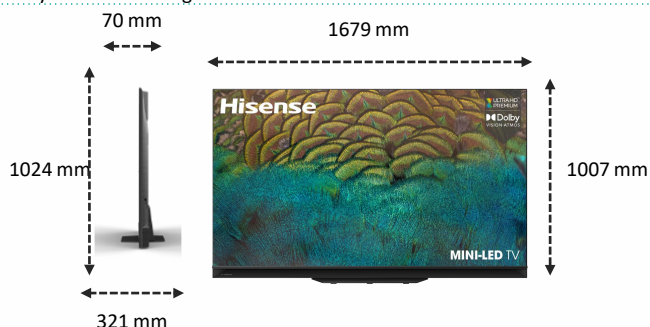

IMAGE

Taille de l'écran	75" – 191 cm
Résolution de l'écran	Ultra HD (3840x2160)
Technologie d'affichage	Mini-LED - QLED
Fréquence native de la dalle	100Hz / 120 Hz

TRAITEMENT DE L'IMAGE

Picture Criteria Index (PCI)	3300
HDR	Oui
Compatibilité formats HDR	Dolby Vision IQ, Dolby Vision, HDR10+, HDR10, HLG
Pic de luminosité	+ de 2000 nits
Processeur	Quad Core
ULED	Oui
Local-dimming	Oui (1280 zones)
Dalle anti-reflet	Oui
Capteur de luminosité	Oui
Compensation de mouvement (MEMC)	Oui
Upscaling Ultra HD	Oui
Spectre Colorimétrique Elargi	Oui
Quantum Dot (QLED)	Oui (Hisense QLED)
Compatible couleurs 10 bits	Oui
Format de décodage	VP9, HEVC (H.265)
Mode(s) Cinéma	Oui
Mode Filmmaker*1	Oui
IMAX Enhanced	Oui
Mode Sport	Oui
Mode Jeu	Oui
Input lag en Mode Jeu	<20 ms

CONNECTIQUES

Prises HDMI	4 x HDMI 2.1*2
Dont HDMI compatible ARC/eARC	1 (eARC)
Compatible VRR (Variable refresh rate)	Oui
Compatible Mode Jeu Auto (ALLM)	Oui
Prises USB Multimédias	2
Sortie Audio S/PDIF	1 (Optique)
Entrée Audio (L/R)	1 (Mini)
Prise casque	1
Prises antennes	2
Entrée Composite (AV)	1 (Mini)
Ethernet (RJ45)	1

RECEPTION ET FONCTIONNALITE

Tuner	DVB-T2/C/S2
Certification Fransat	Oui
Hbbtv	Oui
Common Interface (CI+)	Oui
Contrôle Parental	Oui
PVR	Oui
Timeshift	Oui
Mode Hôtel	Oui

DESIGN

Finesse du cadre	Sans bord
Finition	Métal
Pied central	Oui
Système de management des câbles	Oui

SMART TV

Smart TV	Oui (Vidaa U 5.0)
Assistant vocal intégré	Oui (Alexa / Google Assistant / VIDAA Voice)*
Contrôle vocal via télécommande	Oui
Navigateur internet	Oui
Lecteur multimédia	Oui (Vidéo/Audio/Photo)
Wifi intégré	Oui
Bluetooth	Oui (Audio, Souris, Clavier)
Partage de contenus (DLNA)	Oui
Partage d'écran	Oui (PC, Tablette, Mobile)
Application pour smartphone	RemoteNOW (Android & iOS)
Magasin d'applications	Oui
Mode d'image automatique via IA	Oui
Vidaa ART	Oui
Applications en accès direct sur la télécommande	Oui (Netflix, Youtube, Prime Vidéo, Rakuten.tv)

SON

Puissance des haut-parleurs	90 W
Système sonore	3.1.2 canaux
Effet surround	Oui
Dolby Atmos	Oui
Dolby Audio	Oui
Compatibilité AC-4	Oui
Égaliseur	Oui (Paramètres avancés)

FORMATS SUPPORTÉS

Vidéo	.avi,.mp4,.mov,.mkv,.mpg,.mpeg,.vob,.flv,.webm,.ogm
Audio	.wma,.mp4,.FLAC,.MP2,.MP3 music(mp3 aac wma wav)
Image	.jpeg,.bmp,.PNG,.GIF

DONNEES ENERGETIQUE

Alimentation	220V-240V 50Hz
Classe énergétique en SDR	G
Classe énergétique en HDR	G
Consommation en veille	≤0.5 W
Consommation en SDR	155 kWh/1000h
Consommation en HDR	330 kWh/1000h
Quantité de mercure	0 mg
Présence de plomb	Oui
Arrêt programmable	Oui
Mise en veille automatique	Oui

ACCESSOIRES FOURNIS

Télécommande	Télécommande vocale (ERF6F64H)
Piles pour télécommande	AAAx2
Compatibilité fixation VESA (mm)	600x400 mm
Câble d'alimentation	Oui

SPECIFICITES TECHNIQUES

Référence	75U9GQ
EAN	6942147464519
Dimension du carton (L*P*H, en mm)	1847x397x1175mm
Dimension du produit avec les pieds	1679x321x1024mm
Dimension du produit sans les pieds	1679x70x1007mm
Écartement du/des pied(s)	628 mm
Poids du produit + carton	73.7kg
Poids du produit avec pieds	53.7kg
Poids du produit sans pieds	44.7kg

*1 peut ne pas être disponible au moment de l'achat

2 Prise en charge des spécifications HDMI2.1 : ALLM, eARC, VRR.

Le taux de rafraîchissement varie de 48Hz-60Hz sous une résolution de 4K.