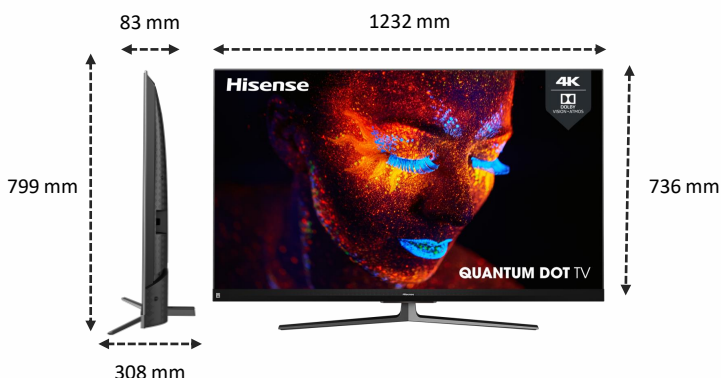

IMAGE

Taille de l'écran	55" / 139 cm
Résolution de l'écran	Ultra HD (3840x2160)
Technologie d'affichage	QLED - Full LED
Fréquence native de la dalle	100Hz / 120 Hz

TRAITEMENT DE L'IMAGE

Picture Criteria Index (PCI)	3000 PCI
HDR	Oui
Compatibilité formats HDR	Dolby Vision, HDR10+, HDR10, HLG
Pic de luminosité	1 000 nits
Processeur	Hi View Engine - Quad Core
ULED	Oui
Local-dimming	Oui (132 zones)
Dalle anti-reflet	Oui
Compensation de mouvement (MEMC)	Oui
Upscaling Ultra HD	Oui
Spectre Colorimétrique Elargi	Oui
Quantum Dot (QLED)	Oui (Hisense QLED)
Compatible couleurs 10 bits	Oui
Format de décodage	VP9, HEVC (H.265)
Mode(s) Cinéma(s)	Oui
Mode Sport	Oui
Mode Jeu	Oui
Input lag en Mode Jeu	<20 ms

CONNECTIQUES

Prises HDMI	4 x HDMI 2.0
Dont HDMI compatible ARC	1
Prises USB Multimédias	2
Sortie Audio S/PDIF	1 (Optique)
Entrée Audio (L/R)	1
Prise casque	-
Prises antennes	2
Entrée Composite (AV)	1
Ethernet (RJ45)	1

RECEPTION ET FONCTIONNALITE

Tuner	DVB-T2/C/S2
Certification Fransat	Oui
Hbbtv	Oui
Common Interface (CI+)	Oui
Contrôle Parental	Oui
PVR	Oui
Timeshift	Oui
Mode Hôtel	Oui (Avancé)

DESIGN

Finesse du cadre	Sans Bords
Finition	Métal
Pied central	Oui
Système de management des câbles	Oui

SMART TV

Smart TV	Oui (Vidaa U 4.0)
Assistant vocal intégré	Oui (Alexa)*peut ne pas être disponible au moment de l'achat
Navigateur internet	Oui
Lecteur multimédia	Oui (Vidéo/Audio/Photo)
Wifi intégré	Oui
Bluetooth	Oui (Audio, Souris, Clavier)
Partage de contenus (DLNA)	Oui
Partage d'écran	Oui (PC, Tablette, Mobile)
Application pour smartphone	RemoteNOW (Android & iOS)
Magasin d'applications	Oui
Reconnaissance automatique du contenu	Oui
Vidaa ART	Oui
Applications en accès direct sur la télécommande	Oui (Netflix, Youtube, Prime Vidéo et Rakuten.tv)

SON

Puissance des haut-parleurs	2 x 10 W
Effet surround	Oui
Dolby Atmos	Oui
Dolby Audio	Oui
Compatibilité AC-4	Oui
Égaliseur	Oui (Paramètres avancés)

FORMATS SUPPORTÉS

Vidéo	.avi, .wmv, .mp4, .mov, .3gp, .mkv, .mpg, .mpeg, .vob, .flv, .webm, .ogm
Audio	.wma, .wmv, .mp4, .FLAC, .MP2, .MP3 music(.mp3 aac wma wav)
Image	.jpeg, .bmp, .PNG, .GIF, .mpo

DONNEES ENERGETIQUE

Alimentation	220V-240V 50Hz
Classe énergétique	B / G
Consommation en veille	≤0.5 W
Consommation en marche	158 W
Consommation annuelle	231 kWh
Quantité de mercure	0 mg
Présence de plomb	Oui
Arrêt programmable	Oui
Mise en veille automatique	Oui

ACCESSOIRES FOURNIS

Télécommande	Télécommande Vocale (ERF6A64)
Piles pour télécommande	AAAx2
Compatibilité fixation VESA (mm)	400x300mm
Câble d'alimentation	Oui

SPECIFICITES TECHNIQUES

Référence	55U82QF
EAN	6942147458860
Dimension du carton (L*P*H, en mm)	1368x160x887mm
Dimension du produit avec les pieds	1232x308x799mm
Dimension du produit sans les pieds	1232x83x736mm
Écartement du/des pied(s)	771mm
Poids du produit + carton	24.1Kg
Poids du produit avec pieds	18.9Kg
Poids du produit sans pieds	17.4Kg