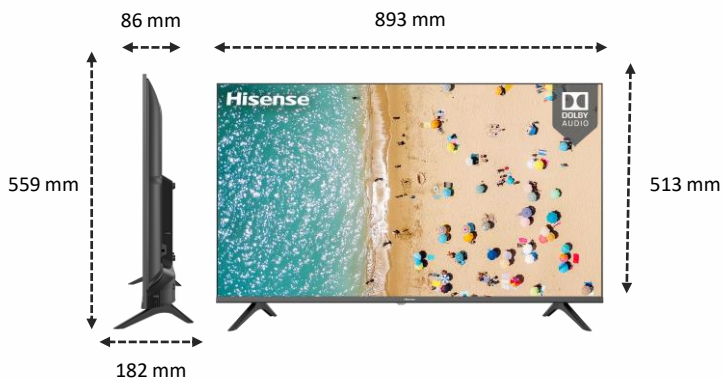

IMAGE

Taille de l'écran	40" / 100 cm
Résolution de l'écran	Full HD (1920x1080)
Technologie d'affichage	Direct LED
Fréquence native de la dalle	50Hz / 60 Hz

TRAITEMENT DE L'IMAGE

Picture Criteria Index (PCI)	900 PCI
HDR	-
Compatibilité formats HDR	-
Pic de luminosité	-
Processeur	-
ULED	-
Local-dimming	-
Dalle anti-reflet	-
Compensation de mouvement (MEMC)	-
Upscaling Ultra HD	-
Spectre Colorimétrique Elargi	-
Quantum Dot (QLED)	-
Compatible couleurs 10 bits	-
Format de décodage	VP9, HEVC (H.265)
Mode(s) Cinéma(s)	Oui
Mode Sport	-
Mode Jeu	-
Input lag en Mode Jeu	-

CONNECTIQUES

Prises HDMI	2 x HDMI 1.4
Dont HDMI compatible ARC	1
Prises USB Multimédias	1
Sortie Audio S/PDIF	1 (Optique)
Entrée Audio (L/R)	1
Prise casque	1
Prises antennes	2
Entrée Composite (AV)	1
Ethernet (RJ45)	1

RECEPTION ET FONCTIONNALITE

Tuner	DVB-T2/C/S2
Certification Fransat	-
Hbbtv	-
Common Interface (CI+)	Oui
Contrôle Parental	Oui
PVR	-
Timeshift	-
Mode Hôtel	Oui

DESIGN

Finesse du cadre	Sans Bord
Finition	Brossé – Noir Mat
Pied central	-
Système de management des câbles	-

SMART TV

Smart TV	-
Assistant vocal intégré	-
Navigateur internet	-
Lecteur multimédia	-
Wifi intégré	-
Bluetooth	-
Partage de contenus (DLNA)	-
Partage d'écran	-
Application pour smartphone	-
Magasin d'applications	-
Reconnaissance automatique du contenu	-
Vidaa ART	-
Applications en accès direct sur la télécommande	-

SON

Puissance des haut-parleurs	2 x 7 W
Effet surround	Oui (Dolby Digital Plus)
Dolby Atmos	-
Dolby Audio	Oui
Compatibilité AC-4	Oui
Égaliseur	Oui (Paramètres avancés)

FORMATS SUPPORTÉS

Vidéo	.avi, .wmv, .mp4, .mov, .3gp, .mkv, .mpg, .mpeg, .vob, .flv, .webm, .ogm
Audio	.wma, .wmv, .mp4, .FLAC, .MP2, .MP3 music(mp3 aac wma wav)
Image	.jpeg, .bmp, .PNG, .GIF, .mpo

DONNEES ENERGETIQUE

Alimentation	220V-240V 50Hz
Classe énergétique	A+ / G
Consommation en veille	≤0.5 W
Consommation en marche	47 W
Consommation annuelle	69 kWh
Quantité de mercure	0 mg
Présence de plomb	Oui
Arrêt programmable	Oui
Mise en veille automatique	Oui

ACCESSOIRES FOURNIS

Télécommande	Télécommande Standard (ER-22601B)
Piles pour télécommande	AAx2
Compatibilité fixation VESA (mm)	100x200mm
Câble d'alimentation	Oui

SPECIFICITES TECHNIQUES

Référence	40A5100F
EAN	6942147458808
Dimension du carton (L*P*H, en mm)	1008x132x610mm
Dimension du produit avec les pieds	893x182x559mm
Dimension du produit sans les pieds	893x86x513mm
Écartement du/des pied(s)	806mm
Poids du produit + carton	7.9kg
Poids du produit avec pieds	5.5kg
Poids du produit sans pieds	5.4kg