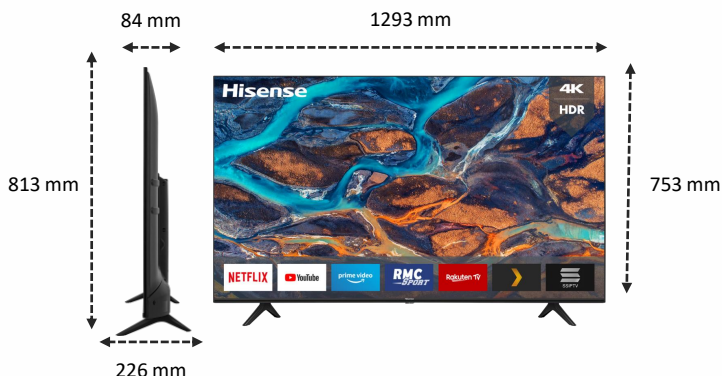

IMAGE

Taille de l'écran	58" / 146 cm
Résolution de l'écran	Ultra HD (3840x2160)
Technologie d'affichage	Direct LED
Fréquence native de la dalle	50Hz / 60 Hz

TRAITEMENT DE L'IMAGE

Picture Criteria Index (PCI)	1600 PCI
HDR	Oui
Compatibilité formats HDR	HDR10+, HDR10, HLG
Pic de luminosité	-
Processeur	Quad Core
ULED	-
Local-dimming	-
Dalle anti-reflet	-
Compensation de mouvement (MEMC)	-
Upscaling Ultra HD	Oui
Spectre Colorimétrique Elargi	-
Quantum Dot (QLED)	-
Compatible couleurs 10 bits	Oui
Format de décodage	VP9, HEVC (H.265)
Mode(s) Cinéma(s)	Oui
Mode Sport	Oui
Mode Jeu	-
Input lag en Mode Jeu	-

CONNECTIQUES

Prises HDMI	3 x HDMI 2.0
Dont HDMI compatible ARC	1
Prises USB Multimédias	2
Sortie Audio S/PDIF	1 (Optique)
Entrée Audio (L/R)	1
Prise casque	-
Prises antennes	2
Entrée Composite (AV)	1
Ethernet (RJ45)	1

RECEPTION ET FONCTIONNALITE

Tuner	DVB-T2/C/S2
Certification Fransat	Oui
Hbbtv	Oui
Common Interface (CI+)	Oui
Contrôle Parental	Oui
PVR	-
Timeshift	-
Mode Hôtel	Oui (Avancé)

DESIGN

Finesse du cadre	Sans Bord
Finition	Brossé – Noir Mat
Pied central	-
Système de management des câbles	-

SMART TV

Smart TV	Oui (Vidaa U 3.0)
Assistant vocal intégré	Oui (Alexa)* peut ne pas être disponible au moment de l'achat
Navigateur internet	Oui
Lecteur multimédia	Oui (Vidéo/Audio/Photo)
Wifi intégré	Oui
Bluetooth	Oui (Audio, Souris, Clavier)
Partage de contenus (DLNA)	Oui
Partage d'écran	Oui (PC, Tablette, Mobile)
Application pour smartphone	RemoteNOW (Android & iOS)
Magasin d'applications	Oui
Reconnaissance automatique du contenu	-
Vidaa ART	-
Applications en accès direct sur la télécommande	Oui (Netflix, Youtube, Prime Vidéo et Rakuten.tv)

SON

Puissance des haut-parleurs	2 x 8 W
Effet surround	Oui (DTS Studio Sound)
Dolby Atmos	-
Dolby Audio	Oui
Compatibilité AC-4	Oui
Égaliseur	Oui (Paramètres avancés)

FORMATS SUPPORTÉS

Vidéo	.avi, .wmv, .mp4, .mov, .3gp, .mkv, .mpg, .mpeg, .vob, .flv, .webm, .ogm
Audio	.wma, .wmv, .mp4, .FLAC, .MP2, .MP3 music (mp3 aac wma wav)
Image	.jpeg, .bmp, .PNG, .GIF, .mpo

DONNEES ENERGETIQUE

Alimentation	220V-240V 50Hz
Classe énergétique	A
Consommation en veille	≤0.5 W
Consommation en marche	100 W
Consommation annuelle	146 kWh
Quantité de mercure	0 mg
Présence de plomb	Oui
Arrêt programmable	Oui
Mise en veille automatique	Oui

ACCESSOIRES FOURNIS

Télécommande	Télécommande Standard (EN2BI27H)
Piles pour télécommande	AAAx2
Compatibilité fixation VESA (mm)	200x300mm
Câble d'alimentation	Oui

SPECIFICITES TECHNIQUES

Référence	58A7120F
EAN	6942147458686
Dimension du carton (L*P*H, en mm)	1427x162x874mm
Dimension du produit avec les pieds	1293x226x813mm
Dimension du produit sans les pieds	1293x84x753 mm
Écartement du/des pied(s)	1044mm
Poids du produit + carton	18.0kg
Poids du produit avec pieds	13.8kg
Poids du produit sans pieds	13,6kg