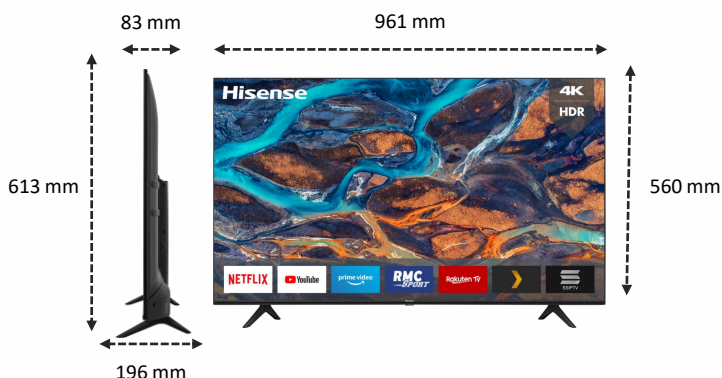

IMAGE

Taille de l'écran	43" / 108 cm
Résolution de l'écran	Ultra HD (3840x2160)
Technologie d'affichage	Direct LED
Fréquence native de la dalle	50Hz / 60 Hz

TRAITEMENT DE L'IMAGE

Picture Criteria Index (PCI)	1500 PCI
HDR	Oui
Compatibilité formats HDR	HDR10+, HDR10, HLG
Pic de luminosité	-
Processeur	Quad Core
ULED	-
Local-dimming	-
Dalle anti-reflet	-
Compensation de mouvement (MEMC)	-
Upscaling Ultra HD	Oui
Spectre Colorimétrique Elargi	-
Quantum Dot (QLED)	-
Compatible couleurs 10 bits	Oui
Format de décodage	VP9, HEVC (H.265)
Mode(s) Cinéma(s)	Oui
Mode Sport	Oui
Mode Jeu	-
Input lag en Mode Jeu	-

CONNECTIQUES

Prises HDMI	3 x HDMI 2.0
Dont HDMI compatible ARC	1
Prises USB Multimédias	2
Sortie Audio S/PDIF	1 (Optique)
Entrée Audio (L/R)	1
Prise casque	-
Prises antennes	2
Entrée Composite (AV)	1
Ethernet (RJ45)	1

RECEPTION ET FONCTIONNALITE

Tuner	DVB-T2/C/S2
Certification Fransat	Oui
Hbbtv	Oui
Common Interface (CI+)	Oui
Contrôle Parental	Oui
PVR	-
Timeshift	-
Mode Hôtel	Oui (Avancé)

DESIGN

Finesse du cadre	Sans Bord
Finition	Brossé – Noir Mat
Pied central	-
Système de management des câbles	-

SMART TV

Smart TV	Oui (Vidaa U)
Assistant vocal intégré	Oui (Alexa)*peut ne pas être disponible au moment de l'achat
Navigateur internet	Oui
Lecteur multimédia	Oui (Vidéo/Audio/Photo)
Wifi intégré	Oui
Bluetooth	Oui (Audio, Souris, Clavier)
Partage de contenus (DLNA)	Oui
Partage d'écran	Oui (PC, Tablette, Mobile)
Application pour smartphone	RemoteNOW (Android & iOS)
Magasin d'applications	Oui
Reconnaissance automatique du contenu	-
Vidaa ART	-
Applications en accès direct sur la télécommande	Oui (Netflix, Youtube, Prime Vidéo et Rakuten.tv)

SON

Puissance des haut-parleurs	2 x 7 W
Effet surround	Oui (DTS Studio Sound)
Dolby Atmos	-
Dolby Audio	Oui
Compatibilité AC-4	Oui
Égaliseur	Oui (Paramètres avancés)

FORMATS SUPPORTÉS

Vidéo	.avi, .wmv, .mp4, .mov, .3gp, .mkv, .mpg, .mpeg, .vob, .flv, .webm, .ogm
Audio	.wma, .wmv, .mp4, .FLAC, .MP2, .MP3 music(mp3 aac wma wav)
Image	.jpeg, .bmp, .PNG, .GIF, .mpo

DONNEES ENERGETIQUE

Alimentation	220V-240V 50Hz
Classe énergétique	A / G
Consommation en veille	≤0.5 W
Consommation en marche	58 W
Consommation annuelle	85 kWh
Quantité de mercure	0 mg
Présence de plomb	Oui
Arrêt programmable	Oui
Mise en veille automatique	Oui

ACCESSOIRES FOURNIS

Télécommande	Télécommande Standard (EN2BI27H)
Piles pour télécommande	AAx2
Compatibilité fixation VESA (mm)	200x200mm
Câble d'alimentation	Oui

SPECIFICITES TECHNIQUES

Référence	43A7120F
EAN	6942147458655
Dimension du carton (L*P*H, en mm)	1085x143x652mm
Dimension du produit avec les pieds	961x196x613mm
Dimension du produit sans les pieds	961x83x560mm
Écartement du/des pied(s)	775mm
Poids du produit + carton	10.5kg
Poids du produit avec pieds	6.9kg
Poids du produit sans pieds	6.8kg