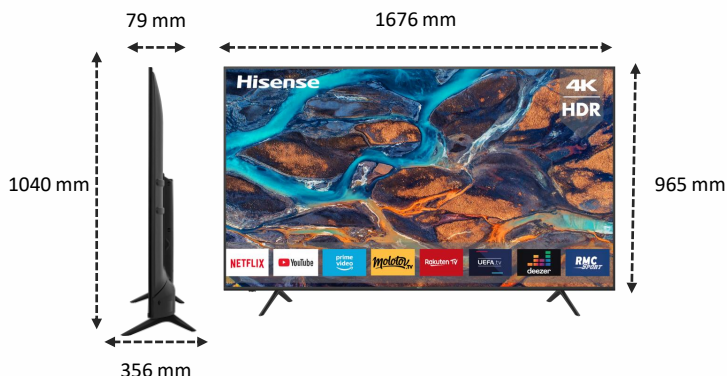

IMAGE

Taille de l'écran	75" / 190 cm
Résolution de l'écran	Ultra HD (3840x2160)
Technologie d'affichage	Direct LED
Fréquence native de la dalle	50Hz / 60 Hz

TRAITEMENT DE L'IMAGE

Picture Criteria Index (PCI)	1600 PCI
HDR	Oui
Compatibilité formats HDR	HDR10+, HDR10, HLG
Pic de luminosité	-
Processeur	Quad Core
ULED	-
Local-dimming	-
Dalle anti-reflet	-
Compensation de mouvement (MEMC)	Oui
Upscaling Ultra HD	Oui
Spectre Colorimétrique Elargi	-
Quantum Dot (QLED)	-
Compatible couleurs 10 bits	Oui
Format de décodage	VP9, HEVC (H.265)
Mode(s) Cinéma(s)	Oui
Mode Sport	Oui
Mode Jeu	Oui
Input lag en Mode Jeu	<20 ms

CONNECTIQUES

Prises HDMI	3 x HDMI 2.0
Dont HDMI compatible ARC	1
Prises USB Multimédias	2
Sortie Audio S/PDIF	1 (Optique)
Entrée Audio (L/R)	1
Prise casque	-
Prises antennes	2
Entrée Composite (AV)	1
Ethernet (RJ45)	1

RECEPTION ET FONCTIONNALITE

Tuner	DVB-T2/C/S2
Certification Fransat	Oui
Hbbtv	Oui
Common Interface (CI+)	Oui
Contrôle Parental	Oui
PVR	-
Timeshift	-
Mode Hôtel	Oui (Avancé)

DESIGN

Finesse du cadre	Bords fins
Finition	Brossé – Noir Mat
Pied central	Non (Pieds ajustables en 2 positions)
Système de management des câbles	-

SMART TV

Smart TV	Oui (Vidaa U 4.0)
Assistant vocal intégré	Oui (Alexa)* peut ne pas être disponible au moment de l'achat
Navigateur internet	Oui
Lecteur multimédia	Oui (Vidéo/Audio/Photo)
Wifi intégré	Oui
Bluetooth	Oui (Audio, Souris, Clavier)
Partage de contenus (DLNA)	Oui
Partage d'écran	Oui (PC, Tablette, Mobile)
Application pour smartphone	RemoteNOW (Android & iOS)
Magasin d'applications	Oui
Reconnaissance automatique du contenu	Oui
Vidaa ART	Oui
Applications en accès direct sur la télécommande	Oui (Netflix, Youtube, Prime Vidéo et Rakuten.tv)

SON

Puissance des haut-parleurs	2 x 10 W
Effet surround	Oui (DTS Virtual:X™)
Dolby Atmos	-
Dolby Audio	Oui
Compatibilité AC-4	Oui
Égaliseur	Oui (Paramètres avancés)

FORMATS SUPPORTÉS

Vidéo	.avi, .wmv, .mp4, .mov, .3gp, .mkv, .mpg, .mpeg, .vob, .flv, .webm, .ogm
Audio	.wma, .wmv, .mp4, .FLAC, .MP2, .MP3 music(.mp3 aac wma wav)
Image	.jpeg, .bmp, .PNG, .GIF, .mpo

DONNEES ENERGETIQUE

Alimentation	220V-240V 50Hz
Classe énergétique	A / G
Consommation en veille	≤0.5 W
Consommation en marche	200 W
Consommation annuelle	293 kWh
Quantité de mercure	0 mg
Présence de plomb	Oui
Arrêt programmable	Oui
Mise en veille automatique	Oui

ACCESSOIRES FOURNIS

Télécommande	Télécommande Standard (EN2G30H)
Piles pour télécommande	AAAx2
Compatibilité fixation VESA (mm)	400x300mm
Câble d'alimentation	Oui

SPECIFICITES TECHNIQUES

Référence	75A7120F
EAN	6942147458648
Dimension du carton (L*P*H, en mm)	1865X201X1150mm
Dimension du produit avec les pieds	1676x356x1040mm
Dimension du produit sans les pieds	1676x79x965mm
Écartement du/des pied(s)	1308mm
Poids du produit + carton	36kg
Poids du produit avec pieds	25.6kg
Poids du produit sans pieds	25.1kg