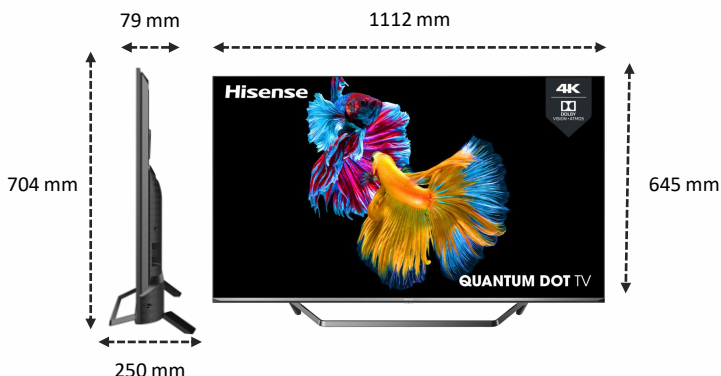

IMAGE

Taille de l'écran	50" / 126 cm
Résolution de l'écran	Ultra HD (3840x2160)
Technologie d'affichage	QLED - Full LED
Fréquence native de la dalle	50Hz / 60 Hz

TRAITEMENT DE L'IMAGE

Picture Criteria Index (PCI)	2500 PCI
HDR	Oui
Compatibilité formats HDR	Dolby Vision, HDR10+, HDR10, HLG
Pic de luminosité	700 nits
Processeur	Hi View Engine - Quad Core
ULED	Oui
Local-dimming	Oui (32 zones)
Dalle anti-reflet	-
Compensation de mouvement (MEMC)	Oui
Upscaling Ultra HD	Oui
Spectre Colorimétrique Elargi	Oui
Quantum Dot (QLED)	Oui (Hisense QLED)
Compatible couleurs 10 bits	Oui
Format de décodage	VP9, HEVC (H.265)
Mode(s) Cinéma(s)	Oui
Mode Sport	Oui
Mode Jeu	Oui
Input lag en Mode Jeu	<20 ms

CONNECTIQUES

Prises HDMI	4 x HDMI 2.0
Dont HDMI compatible ARC	1
Prises USB Multimédias	2
Sortie Audio S/PDIF	1 (Optique)
Entrée Audio (L/R)	1
Prise casque	-
Prises antennes	2
Entrée Composite (AV)	1
Ethernet (RJ45)	1

RECEPTION ET FONCTIONNALITE

Tuner	DVB-T2/C/S2
Certification Fransat	Oui
Hbbtv	Oui
Common Interface (CI+)	Oui
Contrôle Parental	Oui
PVR	Oui
Timeshift	Oui
Mode Hôtel	Oui (Avancé)

DESIGN

Finesse du cadre	Sans Bords
Finition	Métal
Pied central	Oui
Système de management des câbles	Oui

SMART TV

Smart TV	Oui (Vidaa U 4.0)
Assistant vocal intégré	Oui (Alexa)*peut ne pas être disponible au moment de l'achat
Navigateur internet	Oui
Lecteur multimédia	Oui (Vidéo/Audio/Photo)
Wifi intégré	Oui
Bluetooth	Oui (Audio, Souris, Clavier)
Partage de contenus (DLNA)	Oui
Partage d'écran	Oui (PC, Tablette, Mobile)
Application pour smartphone	RemoteNOW (Android & iOS)
Magasin d'applications	Oui
Reconnaissance automatique du contenu	Oui
Vidaa ART	Oui
Applications en accès direct sur la télécommande	Oui (Netflix, Youtube, Prime Vidéo et Rakuten.tv)

SON

Puissance des haut-parleurs	2 x 10 W
Effet surround	Oui
Dolby Atmos	Oui
Dolby Audio	Oui
Compatibilité AC-4	Oui
Égaliseur	Oui (Paramètres avancés)

FORMATS SUPPORTÉS

Vidéo	.avi, .wmv, .mp4, .mov, .3gp, .mkv, .mpg, .mpeg, .vob, .flv, .webm, .ogm
Audio	.wma, .wmv, .mp4, .FLAC, .MP2, .MP3 music(mp3 aac wma wav)
Image	.jpeg, .bmp, .PNG, .GIF, .mpo

DONNEES ENERGETIQUE

Alimentation	220V-240V 50Hz
Classe énergétique	B / G
Consommation en veille	≤0.5 W
Consommation en marche	126 W
Consommation annuelle	186 kWh
Quantité de mercure	0 mg
Présence de plomb	Oui
Arrêt programmable	Oui
Mise en veille automatique	Oui

ACCESSOIRES FOURNIS

Télécommande	Télécommande Vocale (ERF3A72)
Piles pour télécommande	AAAx2
Compatibilité fixation VESA (mm)	300x200mm
Câble d'alimentation	Oui

SPECIFICITES TECHNIQUES

Référence	50U72QF
EAN	6942147458525
Dimension du carton (L*P*H, en mm)	1236x145x790mm
Dimension du produit avec les pieds	1112x250x704mm
Dimension du produit sans les pieds	1112x79x645mm
Écartement du/des pied(s)	784mm
Poids du produit + carton	17.8kg
Poids du produit avec pieds	13.1kg
Poids du produit sans pieds	12.8kg