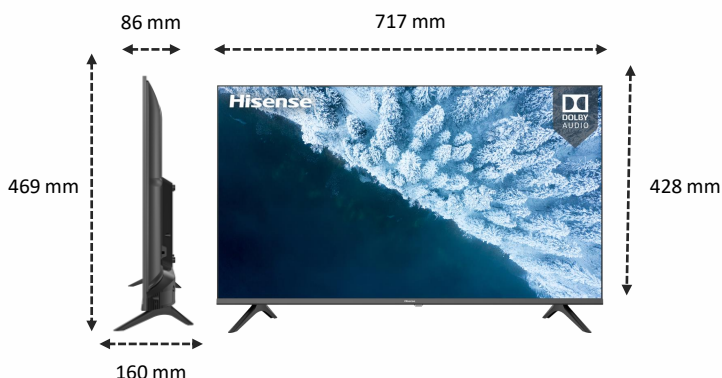

IMAGE

Taille de l'écran	32" / 80 cm
Résolution de l'écran	HD Ready (1366x768)
Technologie d'affichage	Direct LED
Fréquence native de la dalle	50Hz / 60 Hz

TRAITEMENT DE L'IMAGE

Picture Criteria Index (PCI)	600 PCI
HDR	-
Compatibilité formats HDR	-
Pic de luminosité	-
Processeur	-
ULED	-
Local-dimming	-
Dalle anti-reflet	-
Compensation de mouvement (MEMC)	-
Upscaling Ultra HD	-
Spectre Colorimétrique Elargi	-
Quantum Dot (QLED)	-
Compatible couleurs 10 bits	-
Format de décodage	VP9, HEVC (H.265)
Mode(s) Cinéma(s)	Oui
Mode Sport	-
Mode Jeu	-
Input lag en Mode Jeu	-

CONNECTIQUES

Prises HDMI	2 x HDMI 1.4
Dont HDMI compatible ARC	1
Prises USB Multimédias	1
Sortie Audio S/PDIF	1 (Optique)
Entrée Audio (L/R)	1
Prise casque	1
Prises antennes	2
Entrée Composite (AV)	1
Ethernet (RJ45)	1

RECEPTION ET FONCTIONNALITE

Tuner	DVB-T2/C/S2
Certification Fransat	-
Hbbtv	-
Common Interface (CI+)	Oui
Contrôle Parental	Oui
PVR	-
Timeshift	-
Mode Hôtel	Oui

DESIGN

Finesse du cadre	Sans Bord
Finition	Brossé – Noir Mat
Pied central	-
Système de management des câbles	-

SMART TV

Smart TV	-
Assistant vocal intégré	-
Navigateur internet	-
Lecteur multimédia	-
Wifi intégré	-
Bluetooth	-
Partage de contenus (DLNA)	-
Partage d'écran	-
Application pour smartphone	-
Magasin d'applications	-
Reconnaissance automatique du contenu	-
Vidaa ART	-
Applications en accès direct sur la télécommande	-

SON

Puissance des haut-parleurs	2 x 6 W
Effet surround	Oui (Dolby Digital Plus)
Dolby Atmos	-
Dolby Audio	Oui
Compatibilité AC-4	Oui
Égaliseur	Oui (Paramètres avancés)

FORMATS SUPPORTÉS

Vidéo	.avi, .wmv, .mp4, .mov, .3gp, .mkv, .mpg, .mpeg, .vob, .flv, .webm, .ogm
Audio	.wma, .wmv, .mp4, .FLAC, .MP2, .MP3 music(mp3 aac wma wav)
Image	.jpeg, .bmp, .PNG, .GIF, .mpo

DONNEES ENERGETIQUE

Alimentation	220V-240V 50Hz
Classe énergétique	A
Consommation en veille	≤0.5 W
Consommation en marche	37 W
Consommation annuelle	55 kWh
Quantité de mercure	0 mg
Présence de plomb	Oui
Arrêt programmable	Oui
Mise en veille automatique	Oui

ACCESSOIRES FOURNIS

Télécommande	Télécommande Standard (ER-22601B)
Piles pour télécommande	AAx2
Compatibilité fixation VESA (mm)	100x200mm
Câble d'alimentation	Oui

SPECIFICITES TECHNIQUES

Référence	32AE5000F
EAN	6942147458297
Dimension du carton (L*P*H, en mm)	811*129*515mm
Dimension du produit avec les pieds	717*160*469mm
Dimension du produit sans les pieds	717*86*428mm
Écartement du/des pied(s)	671mm
Poids du produit + carton	5.5kg
Poids du produit avec pieds	3.7kg
Poids du produit sans pieds	3.6kg