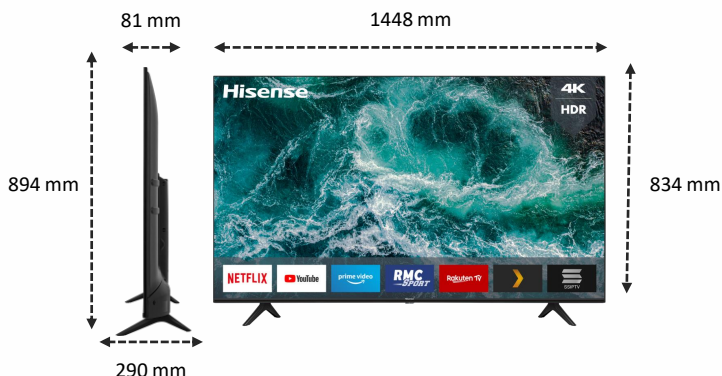

IMAGE

Taille de l'écran	65" / 164 cm
Résolution de l'écran	Ultra HD (3840x2160)
Technologie d'affichage	Direct LED
Fréquence native de la dalle	50Hz / 60 Hz

TRAITEMENT DE L'IMAGE

Picture Criteria Index (PCI)	1600 PCI
HDR	Oui
Compatibilité formats HDR	HDR10+, HDR10, HLG
Pic de luminosité	-
Processeur	Quad Core
ULED	-
Local-dimming	-
Dalle anti-reflet	-
Compensation de mouvement (MEMC)	-
Upscaling Ultra HD	Oui
Spectre Colorimétrique Elargi	-
Quantum Dot (QLED)	-
Compatible couleurs 10 bits	Oui
Format de décodage	VP9, HEVC (H.265)
Mode(s) Cinéma(s)	Oui
Mode Sport	Oui
Mode Jeu	-
Input lag en Mode Jeu	-

CONNECTIQUES

Prises HDMI	3 x HDMI 2.0
Dont HDMI compatible ARC	1
Prises USB Multimédias	2
Sortie Audio S/PDIF	1 (Optique)
Entrée Audio (L/R)	1
Prise casque	-
Prises antennes	2
Entrée Composite (AV)	1
Ethernet (RJ45)	1

RECEPTION ET FONCTIONNALITE

Tuner	DVB-T2/C/S2
Certification Fransat	Oui
Hbbtv	Oui
Common Interface (CI+)	Oui
Contrôle Parental	Oui
PVR	-
Timeshift	-
Mode Hôtel	Oui (Avancé)

DESIGN

Finesse du cadre	Sans Bord
Finition	Brossé – Noir Mat
Pied central	Non (Pieds ajustables en 2 positions)
Système de management des câbles	-

SMART TV

Smart TV	Oui (Vidaa U)
Assistant vocal intégré	Oui (Alexa)* peut ne pas être disponible au moment de l'achat
Navigateur internet	Oui
Lecteur multimédia	Oui (Vidéo/Audio/Photo)
Wifi intégré	Oui
Bluetooth	Oui (Audio, Souris, Clavier)
Partage de contenus (DLNA)	Oui
Partage d'écran	Oui (PC, Tablette, Mobile)
Application pour smartphone	RemoteNOW (Android & iOS)
Magasin d'applications	Oui
Reconnaissance automatique du contenu	-
Vidaa ART	-
Applications en accès direct sur la télécommande	Oui (Netflix, Youtube, Prime Vidéo et Rakuten.tv)

SON

Puissance des haut-parleurs	2 x 10 W
Effet surround	Oui (DTS Studio Sound)
Dolby Atmos	-
Dolby Audio	Oui
Compatibilité AC-4	Oui
Égaliseur	Oui (Paramètres avancés)

FORMATS SUPPORTÉS

Vidéo	.avi, .wmv, .mp4, .mov, .3gp, .mkv, .mpg, .mpeg, .vob, .flv, .webm, .ogm
Audio	.wma, .wmv, .mp4, .FLAC, .MP2, .MP3 music(.mp3 aac wma wav)
Image	.jpeg, .bmp, .PNG, .GIF, .mpo

DONNEES ENERGETIQUE

Alimentation	220V-240V 50Hz
Classe énergétique	A+ / G
Consommation en veille	≤0.5 W
Consommation en marche	120 W
Consommation annuelle	176 kWh
Quantité de mercure	0 mg
Présence de plomb	Oui
Arrêt programmable	Oui
Mise en veille automatique	Oui

ACCESSOIRES FOURNIS

Télécommande	Télécommande Standard (EN2BI27H)
Piles pour télécommande	AAAx2
Compatibilité fixation VESA (mm)	300x200mm
Câble d'alimentation	Oui

SPECIFICITES TECHNIQUES

Référence	65A7100F
EAN	6942147458211
Dimension du carton (L*P*H, en mm)	1629x186x996mm
Dimension du produit avec les pieds	1448x290x894 mm
Dimension du produit sans les pieds	1448x81x834 mm
Écartement du/des pied(s)	1208mm
Poids du produit + carton	24.0kg
Poids du produit avec pieds	17.0kg
Poids du produit sans pieds	16.7kg