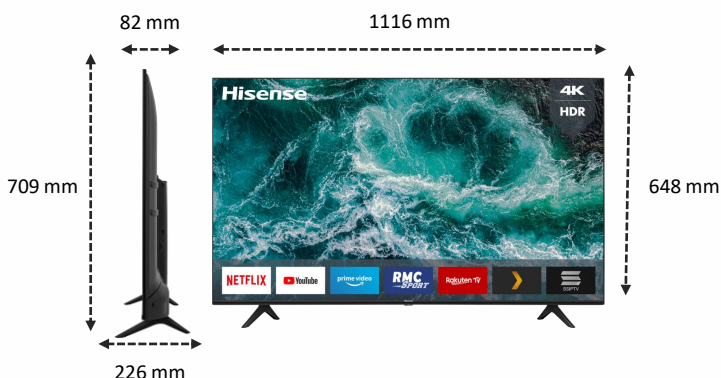

IMAGE

Taille de l'écran	50" / 127 cm
Résolution de l'écran	Ultra HD (3840x2160)
Technologie d'affichage	Direct LED
Fréquence native de la dalle	50Hz / 60 Hz

TRAITEMENT DE L'IMAGE

Picture Criteria Index (PCI)	1600 PCI
HDR	Oui
Compatibilité formats HDR	HDR10+, HDR10, HLG
Pic de luminosité	-
Processeur	Quad Core
ULED	-
Local-dimming	-
Dalle anti-reflet	-
Compensation de mouvement (MEMC)	-
Upscaling Ultra HD	Oui
Spectre Colorimétrique Elargi	-
Quantum Dot (QLED)	-
Compatible couleurs 10 bits	Oui
Format de décodage	VP9, HEVC (H.265)
Mode(s) Cinéma(s)	Oui
Mode Sport	Oui
Mode Jeu	-
Input lag en Mode Jeu	-

CONNECTIQUES

Prises HDMI	3 x HDMI 2.0
Dont HDMI compatible ARC	1
Prises USB Multimédias	2
Sortie Audio S/PDIF	1 (Optique)
Entrée Audio (L/R)	1
Prise casque	-
Prises antennes	2
Entrée Composite (AV)	1
Ethernet (RJ45)	1

RECEPTION ET FONCTIONNALITE

Tuner	DVB-T2/C/S2
Certification Fransat	Oui
Hbbtv	Oui
Common Interface (CI+)	Oui
Contrôle Parental	Oui
PVR	-
Timeshift	-
Mode Hôtel	Oui (Avancé)

DESIGN

Finesse du cadre	Sans Bord
Finition	Brossé – Noir Mat
Pied central	-
Système de management des câbles	-

SMART TV

Smart TV	Oui (Vidaa U)
Assistant vocal intégré	Oui (Alexa)* peut ne pas être disponible au moment de l'achat
Navigateur internet	Oui
Lecteur multimédia	Oui (Vidéo/Audio/Photo)
Wifi intégré	Oui
Bluetooth	Oui (Audio, Souris, Clavier)
Partage de contenus (DLNA)	Oui
Partage d'écran	Oui (PC, Tablette, Mobile)
Application pour smartphone	RemoteNOW (Android & iOS)
Magasin d'applications	Oui
Reconnaissance automatique du contenu	-
Vidaa ART	-
Applications en accès direct sur la télécommande	Oui (Netflix, Youtube, Prime Vidéo et Rakuten.tv)

SON

Puissance des haut-parleurs	2 x 8 W
Effet surround	Oui (DTS Studio Sound)
Dolby Atmos	-
Dolby Audio	Oui
Compatibilité AC-4	Oui
Égaliseur	Oui (Paramètres avancés)

FORMATS SUPPORTÉS

Vidéo	.avi, .wmv, .mp4, .mov, .3gp, .mkv, .mpg, .mpeg, .vob, .flv, .webm, .ogm
Audio	.wma, .wmv, .mp4, .FLAC, .MP2, .MP3 music(.mp3 aac wma wav)
Image	.jpeg, .bmp, .PNG, .GIF, .mpo

DONNEES ENERGETIQUE

Alimentation	220V-240V 50Hz
Classe énergétique	A / G
Consommation en veille	≤0.5 W
Consommation en marche	90 W
Consommation annuelle	132 kWh
Quantité de mercure	0 mg
Présence de plomb	Oui
Arrêt programmable	Oui
Mise en veille automatique	Oui

ACCESSOIRES FOURNIS

Télécommande	Télécommande Standard (EN2BI27H)
Piles pour télécommande	AAAx2
Compatibilité fixation VESA (mm)	200x300mm
Câble d'alimentation	Oui

SPECIFICITES TECHNIQUES

Référence	50A7100F
EAN	6942147458105
Dimension du carton (L*P*H, en mm)	1248x155x792mm
Dimension du produit avec les pieds	1116x226x709mm
Dimension du produit sans les pieds	1116x82x648mm
Écartement du/des pied(s)	963mm
Poids du produit + carton	13.7kg
Poids du produit avec pieds	9.9kg
Poids du produit sans pieds	9.8kg