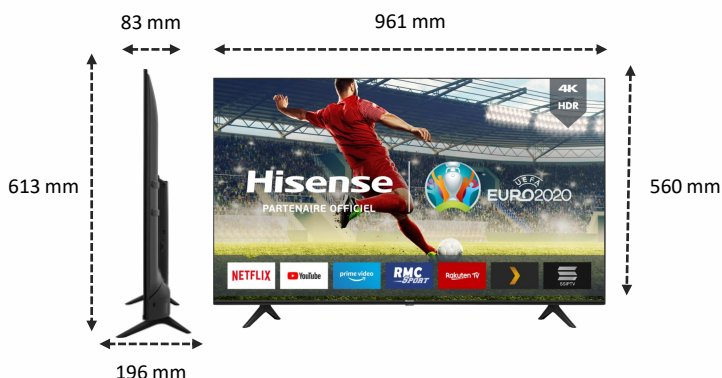

IMAGE

Taille de l'écran	43" / 108 cm
Résolution de l'écran	Ultra HD (3840x2160)
Technologie d'affichage	Direct LED
Fréquence native de la dalle	50Hz / 60 Hz

TRAITEMENT DE L'IMAGE

Picture Criteria Index (PCI)	1500 PCI
HDR	Oui
Compatibilité formats HDR	HDR10+, HDR10, HLG
Pic de luminosité	-
Processeur	Quad Core
ULED	-
Local-dimming	-
Dalle anti-reflet	-
Compensation de mouvement (MEMC)	-
Upscaling Ultra HD	Oui
Spectre Colorimétrique Elargi	-
Quantum Dot (QLED)	-
Compatible couleurs 10 bits	Oui
Format de décodage	VP9, HEVC (H.265)
Mode(s) Cinéma(s)	Oui
Mode Sport	Oui
Mode Jeu	-
Input lag en Mode Jeu	-

CONNECTIQUES

Prises HDMI	3 x HDMI 2.0
Dont HDMI compatible ARC	1
Prises USB Multimédias	2
Sortie Audio S/PDIF	1 (Optique)
Entrée Audio (L/R)	1
Prise casque	-
Prises antennes	2
Entrée Composite (AV)	1
Ethernet (RJ45)	1

RECEPTION ET FONCTIONNALITE

Tuner	DVB-T2/C/S2
Certification Fransat	Oui
Hbbtv	Oui
Common Interface (CI+)	Oui
Contrôle Parental	Oui
PVR	-
Timeshift	-
Mode Hôtel	Oui (Avancé)

DESIGN

Finesse du cadre	Sans Bord
Finition	Brossé – Noir Mat
Pied central	-
Système de management des câbles	-

SMART TV

Smart TV	Oui (Vidaa U 3.0)
Assistant vocal intégré	Oui (Alexa)*peut ne pas être disponible au moment de l'achat
Navigateur internet	Oui
Lecteur multimédia	Oui (Vidéo/Audio/Photo)
Wifi intégré	Oui
Bluetooth	Oui (Audio, Souris, Clavier)
Partage de contenus (DLNA)	Oui
Partage d'écran	Oui (PC, Tablette, Mobile)
Application pour smartphone	RemoteNOW (Android & iOS)
Magasin d'applications	Oui
Reconnaissance automatique du contenu	-
Vidaa ART	-
Applications en accès direct sur la télécommande	Oui (Netflix, Youtube, Prime Vidéo et Rakuten.tv)

SON

Puissance des haut-parleurs	2 x 7 W
Effet surround	Oui (DTS Studio Sound)
Dolby Atmos	-
Dolby Audio	Oui
Compatibilité AC-4	Oui
Égaliseur	Oui (Paramètres avancés)

FORMATS SUPPORTÉS

Vidéo	.avi, .wmv, .mp4, .mov, .3gp, .mkv, .mpg, .mpeg, .vob, .flv, .webm, .ogm
Audio	.wma, .wmv, .mp4, .FLAC, .MP2, .MP3 music(mp3 aac wma wav)
Image	.jpeg, .bmp, .PNG, .GIF, .mpo

DONNEES ENERGETIQUE

Alimentation	220V-240V 50Hz
Classe énergétique	A / G
Consommation en veille	≤0.5 W
Consommation en marche	58 W
Consommation annuelle	85 kWh
Quantité de mercure	0 mg
Présence de plomb	Oui
Arrêt programmable	Oui
Mise en veille automatique	Oui

ACCESSOIRES FOURNIS

Télécommande	Télécommande Standard (EN2BI27H)
Piles pour télécommande	AAAx2
Compatibilité fixation VESA (mm)	200x200mm
Câble d'alimentation	Oui

SPECIFICITES TECHNIQUES

Référence	43AE7000F
EAN	6942147458075
Dimension du carton (L*P*H, en mm)	1085x143x652mm
Dimension du produit avec les pieds	961x196x613mm
Dimension du produit sans les pieds	961x83x560mm
Écartement du/des pied(s)	775mm
Poids du produit + carton	10.5kg
Poids du produit avec pieds	6.9kg
Poids du produit sans pieds	6.8kg