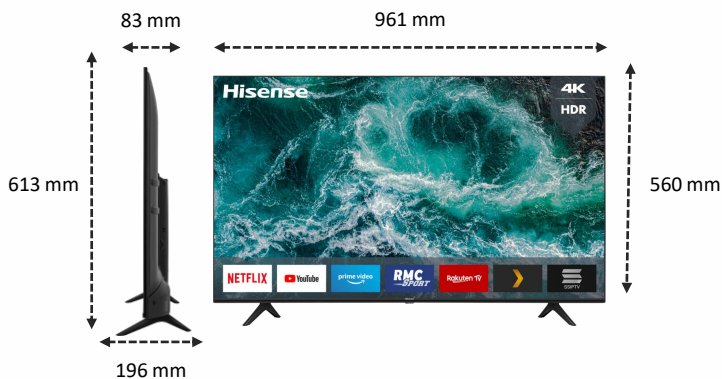

IMAGE

Taille de l'écran	43" / 108 cm
Résolution de l'écran	Ultra HD (3840x2160)
Technologie d'affichage	Direct LED
Fréquence native de la dalle	50Hz / 60 Hz

TRAITEMENT DE L'IMAGE

Picture Criteria Index (PCI)	1500 PCI
HDR	Oui
Compatibilité formats HDR	HDR10+, HDR10, HLG
Pic de luminosité	-
Processeur	Quad Core
ULED	-
Local-dimming	-
Dalle anti-reflet	-
Compensation de mouvement (MEMC)	-
Upscaling Ultra HD	Oui
Spectre Colorimétrique Elargi	-
Quantum Dot (QLED)	-
Compatible couleurs 10 bits	Oui
Format de décodage	VP9, HEVC (H.265)
Mode(s) Cinéma(s)	Oui
Mode Sport	Oui
Mode Jeu	-
Input lag en Mode Jeu	-

CONNECTIQUES

Prises HDMI	3 x HDMI 2.0
Dont HDMI compatible ARC	1
Prises USB Multimédias	2
Sortie Audio S/PDIF	1 (Optique)
Entrée Audio (L/R)	1
Prise casque	-
Prises antennes	2
Entrée Composite (AV)	1
Ethernet (RJ45)	1

RECEPTION ET FONCTIONNALITE

Tuner	DVB-T2/C/S2
Certification Fransat	Oui
Hbbtv	Oui
Common Interface (CI+)	Oui
Contrôle Parental	Oui
PVR	-
Timeshift	-
Mode Hôtel	Oui (Avancé)

DESIGN

Finesse du cadre	Sans Bord
Finition	Brossé – Noir Mat
Pied central	-
Système de management des câbles	-

SMART TV

Smart TV	Oui (Vidaa U 3.0)
Assistant vocal intégré	Oui (Alexa)*peut ne pas être disponible au moment de l'achat
Navigateur internet	Oui
Lecteur multimédia	Oui (Vidéo/Audio/Photo)
Wifi intégré	Oui
Bluetooth	Oui (Audio, Souris, Clavier)
Partage de contenus (DLNA)	Oui
Partage d'écran	Oui (PC, Tablette, Mobile)
Application pour smartphone	RemoteNOW (Android & iOS)
Magasin d'applications	Oui
Reconnaissance automatique du contenu	-
Vidaa ART	-
Applications en accès direct sur la télécommande	Oui (Netflix, Youtube, Prime Vidéo et Rakuten.tv)

SON

Puissance des haut-parleurs	2 x 7 W
Effet surround	Oui (DTS Studio Sound)
Dolby Atmos	-
Dolby Audio	Oui
Compatibilité AC-4	Oui
Égaliseur	Oui (Paramètres avancés)

FORMATS SUPPORTÉS

Vidéo	.avi, .wmv, .mp4, .mov, .3gp, .mkv, .mpg, .mpeg, .vob, .flv, .webm, .ogm
Audio	.wma, .wmv, .mp4, .FLAC, .MP2, .MP3 music(mp3 aac wma wav)
Image	.jpeg, .bmp, .PNG, .GIF, .mpo

DONNEES ENERGETIQUE

Alimentation	220V-240V 50Hz
Classe énergétique	A / G
Consommation en veille	≤0.5 W
Consommation en marche	58 W
Consommation annuelle	85 kWh
Quantité de mercure	0 mg
Présence de plomb	Oui
Arrêt programmable	Oui
Mise en veille automatique	Oui

ACCESSOIRES FOURNIS

Télécommande	Télécommande Standard (EN2BI27H)
Piles pour télécommande	AAAx2
Compatibilité fixation VESA (mm)	200x200mm
Câble d'alimentation	Oui

SPECIFICITES TECHNIQUES

Référence	43A7100F
EAN	6942147458068
Dimension du carton (L*P*H, en mm)	1085x143x652mm
Dimension du produit avec les pieds	961x196x613mm
Dimension du produit sans les pieds	961x83x560mm
Écartement du/des pied(s)	775mm
Poids du produit + carton	10.5kg
Poids du produit avec pieds	6.9kg
Poids du produit sans pieds	6.8kg