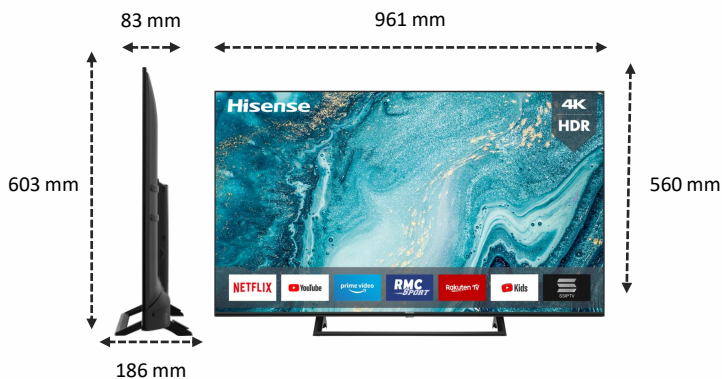

IMAGE

Taille de l'écran	43" / 108 cm
Résolution de l'écran	Ultra HD (3840x2160)
Technologie d'affichage	Direct LED
Fréquence native de la dalle	50Hz / 60 Hz

TRAITEMENT DE L'IMAGE

Picture Criteria Index (PCI)	1500 PCI
HDR	Oui
Compatibilité formats HDR	HDR10+, HDR10, HLG
Pic de luminosité	-
Processeur	Quad Core
ULED	-
Local-dimming	-
Dalle anti-reflet	-
Compensation de mouvement (MEMC)	-
Upscaling Ultra HD	Oui
Spectre Colorimétrique Elargi	-
Quantum Dot (QLED)	-
Compatible couleurs 10 bits	Oui
Format de décodage	VP9, HEVC (H.265)
Mode(s) Cinéma(s)	Oui
Mode Sport	Oui
Mode Jeu	Oui
Input lag en Mode Jeu	<20 ms

CONNECTIQUES

Prises HDMI	3 x HDMI 2.0
Dont HDMI compatible ARC	1
Prises USB Multimédias	2
Sortie Audio S/PDIF	1 (Optique)
Entrée Audio (L/R)	1
Prise casque	-
Prises antennes	2
Entrée Composite (AV)	1
Ethernet (RJ45)	1

RECEPTION ET FONCTIONNALITE

Tuner	DVB-T2/C/S2
Certification Fransat	Oui
Hbbtv	Oui
Common Interface (CI+)	Oui
Contrôle Parental	Oui
PVR	-
Timeshift	-
Mode Hôtel	Oui (Avancé)

DESIGN

Finesse du cadre	Sans Bord
Finition	Brossé – Noir Mat
Pied central	Oui
Système de management des câbles	Oui

SMART TV

Smart TV	Oui (Vidaa U4)
Assistant vocal intégré	Oui (Alexa)* peut ne pas être disponible au moment de l'achat
Navigateur internet	Oui
Lecteur multimédia	Oui (Vidéo/Audio/Photo)
Wifi intégré	Oui
Bluetooth	Oui (Audio, Souris, Clavier)
Partage de contenus (DLNA)	Oui
Partage d'écran	Oui (PC, Tablette, Mobile)
Application pour smartphone	RemoteNOW (Android & iOS)
Magasin d'applications	Oui
Reconnaissance automatique du contenu	Oui
Vidaa ART	Oui
Applications en accès direct sur la télécommande	Oui (Netflix, Youtube, Prime Vidéo et Rakuten.tv)

SON

Puissance des haut-parleurs	2 x 7 W
Effet surround	Oui (DTS Virtual:X™)
Dolby Atmos	-
Dolby Audio	Oui
Compatibilité AC-4	Oui
Égaliseur	Oui (Paramètres avancés)

FORMATS SUPPORTÉS

Vidéo	.avi, .wmv, .mp4, .mov, .3gp, .mkv, .mpg, .mpeg, .vob, .flv, .webm, .ogm
Audio	.wma, .wmv, .mp4, .FLAC, .MP2, .MP3 music(mp3 aac wma wav)
Image	.jpeg, .bmp, .PNG, .GIF, .mpo

DONNEES ENERGETIQUE

Alimentation	220V-240V 50Hz
Classe énergétique	A / G
Consommation en veille	≤0.5 W
Consommation en marche	58 W
Consommation annuelle	85 kWh
Quantité de mercure	0 mg
Présence de plomb	Oui
Arrêt programmable	Oui
Mise en veille automatique	Oui

ACCESSOIRES FOURNIS

Télécommande	Télécommande Standard (EN2G30H)
Piles pour télécommande	AAAx2
Compatibilité fixation VESA (mm)	200x200mm
Câble d'alimentation	Oui

SPECIFICITES TECHNIQUES

Référence	43A7300F
EAN	6942147457948
Dimension du carton (L*P*H, en mm)	1085x143x683mm
Dimension du produit avec les pieds	961x186x603mm
Dimension du produit sans les pieds	961x83x560mm
Écartement du/des pied(s)	604mm
Poids du produit + carton	12.0kg
Poids du produit avec pieds	7.6kg
Poids du produit sans pieds	7.0kg