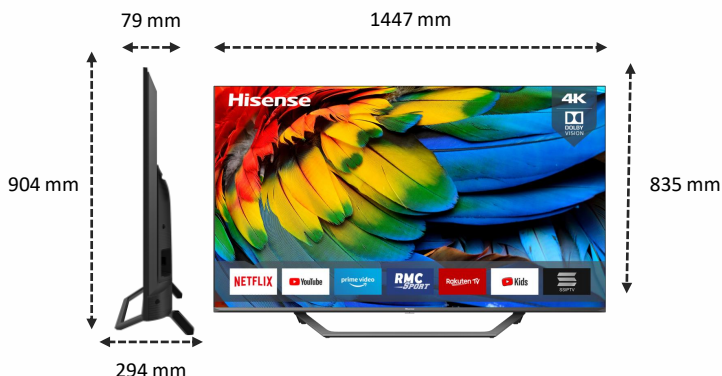

IMAGE

Taille de l'écran	65" / 164 cm
Résolution de l'écran	Ultra HD (3840x2160)
Technologie d'affichage	Direct LED
Fréquence native de la dalle	50Hz / 60 Hz

TRAITEMENT DE L'IMAGE

Picture Criteria Index (PCI)	2000 PCI
HDR	Oui
Compatibilité formats HDR	Dolby Vision, HDR10+, HDR10, HLG
Pic de luminosité	-
Processeur	Quad Core
ULED	-
Local-dimming	-
Dalle anti-reflet	-
Compensation de mouvement (MEMC)	Oui
Upscaling Ultra HD	Oui
Spectre Colorimétrique Elargi	Oui (True Cinema Color)
Quantum Dot (QLED)	-
Compatible couleurs 10 bits	Oui
Format de décodage	VP9, HEVC (H.265)
Mode(s) Cinéma	Oui
Mode Sport	Oui
Mode Jeu	Oui
Input lag en Mode Jeu	<20 ms

CONNECTIQUES

Prises HDMI	4 x HDMI 2.0
Dont HDMI compatible ARC	1
Prises USB Multimédias	2
Sortie Audio S/PDIF	1 (Optique)
Entrée Audio (L/R)	1
Prise casque	-
Prises antennes	2
Entrée Composite (AV)	1
Ethernet (RJ45)	1

RECEPTION ET FONCTIONNALITE

Tuner	DVB-T2/C/S2
Certification Fransat	Oui
Hbbtv	Oui
Common Interface (CI+)	Oui
Contrôle Parental	Oui
PVR	Oui
Timeshift	Oui
Mode Hôtel	Oui (Avancé)

DESIGN

Finesse du cadre	Sans Bord
Finition	Effet Métal – Dark Grey
Pied central	Oui
Système de management des câbles	Oui

SMART TV

Smart TV	Oui (Vidaa U 4.0)
Assistant vocal intégré	Oui (Alexa)*peut ne pas être disponible au moment de l'achat
Navigateur internet	Oui
Lecteur multimédia	Oui (Vidéo/Audio/Photo)
Wifi intégré	Oui
Bluetooth	Oui (Audio, Souris, Clavier)
Partage de contenus (DLNA)	Oui
Partage d'écran	Oui (PC, Tablette, Mobile)
Application pour smartphone	RemoteNOW (Android & iOS)
Magasin d'applications	Oui
Reconnaissance automatique du contenu	Oui
Vidaa ART	Oui
Applications en accès direct sur la télécommande	Oui (Netflix, Youtube, Prime Vidéo et Rakuten.tv)

SON

Puissance des haut-parleurs	2 x 10 W
Effet surround	Oui (DTS Virtual-X)
Dolby Atmos	-
Dolby Audio	Oui
Compatibilité AC-4	Oui
Égaliseur	Oui (Paramètres avancés)

FORMATS SUPPORTÉS

Vidéo	.avi, .wmv, .mp4, .mov, .3gp, .mkv, .mpg, .mpeg, .vob, .flv, .webm, .ogm
Audio	.wma, .wmv, .mp4, .FLAC, .MP2, .MP3 music(mp3 aac wma wav)
Image	.jpeg, .bmp, .PNG, .GIF, .mpo

DONNEES ENERGETIQUE

Alimentation	220V-240V 50Hz
Classe énergétique	A / G
Consommation en veille	≤0.5 W
Consommation en marche	145 W
Consommation annuelle	212 kWh
Quantité de mercure	0 mg
Présence de plomb	Oui
Arrêt programmable	Oui
Mise en veille automatique	Oui

ACCESSOIRES FOURNIS

Télécommande	Télécommande Standard (EN2A30)
Piles pour télécommande	AAAx2
Compatibilité fixation VESA (mm)	300x200mm
Câble d'alimentation	Oui

SPECIFICITES TECHNIQUES

Référence	65A7500F
EAN	6942147457917
Dimension du carton (L*P*H, en mm)	1600 x 172 x 997 mm
Dimension du produit avec les pieds	1447 x 294 x 904 mm
Dimension du produit sans les pieds	1447 x 79 x 835 mm
Écartement du/des pied(s)	742 mm
Poids du produit + carton	27.5kg
Poids du produit avec pieds	19.8kg
Poids du produit sans pieds	19.0kg