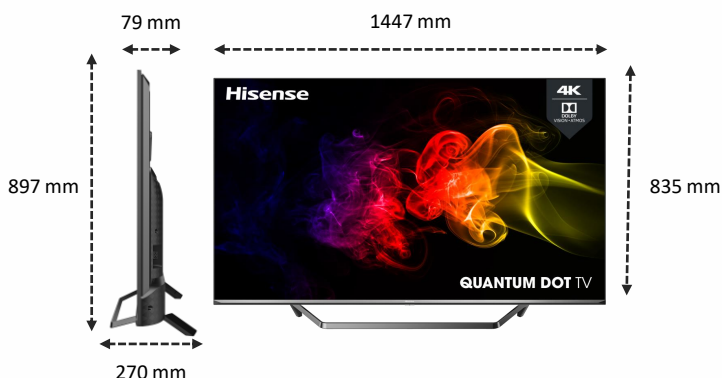

IMAGE

Taille de l'écran	65" / 163 cm
Résolution de l'écran	Ultra HD (3840x2160)
Technologie d'affichage	QLED - Full LED
Fréquence native de la dalle	50Hz / 60 Hz

TRAITEMENT DE L'IMAGE

Picture Criteria Index (PCI)	2500 PCI
HDR	Oui
Compatibilité formats HDR	Dolby Vision, HDR10+, HDR10, HLG
Pic de luminosité	700 nits
Processeur	Hi View Engine - Quad Core
ULED	Oui
Local-dimming	Oui (90 zones)
Dalle anti-reflet	-
Compensation de mouvement (MEMC)	Oui
Upscaling Ultra HD	Oui
Spectre Colorimétrique Elargi	Oui
Quantum Dot (QLED)	Oui (Hisense QLED)
Compatible couleurs 10 bits	Oui
Format de décodage	VP9, HEVC (H.265)
Mode(s) Cinéma	Oui
Mode Sport	Oui
Mode Jeu	Oui
Input lag en Mode Jeu	<20 ms

CONNECTIQUES

Prises HDMI	4 x HDMI 2.0
Dont HDMI compatible ARC	1
Prises USB Multimédias	2
Sortie Audio S/PDIF	1 (Optique)
Entrée Audio (L/R)	1
Prise casque	-
Prises antennes	2
Entrée Composite (AV)	1
Ethernet (RJ45)	1

RECEPTION ET FONCTIONNALITE

Tuner	DVB-T2/C/S2
Certification Fransat	Oui
Hbbtv	Oui
Common Interface (CI+)	Oui
Contrôle Parental	Oui
PVR	Oui
Timeshift	Oui
Mode Hôtel	Oui (Avancé)

DESIGN

Finesse du cadre	Sans Bords
Finition	Métal
Pied central	Oui
Système de management des câbles	Oui

SMART TV

Smart TV	Oui (Vidaa U 4.0)
Assistant vocal intégré	Oui (Alexa)*peut ne pas être disponible au moment de l'achat
Navigateur internet	Oui
Lecteur multimédia	Oui (Vidéo/Audio/Photo)
Wifi intégré	Oui
Bluetooth	Oui (Audio, Souris, Clavier)
Partage de contenus (DLNA)	Oui
Partage d'écran	Oui (PC, Tablette, Mobile)
Application pour smartphone	RemoteNOW (Android & iOS)
Magasin d'applications	Oui
Reconnaissance automatique du contenu	Oui
Vidaa ART	Oui
Applications en accès direct sur la télécommande	Oui (Netflix, Youtube, Prime Vidéo et Rakuten.tv)

SON

Puissance des haut-parleurs	2 x 10 W
Effet surround	Oui
Dolby Atmos	Oui
Dolby Audio	Oui
Compatibilité AC-4	Oui
Égaliseur	Oui (Paramètres avancés)

FORMATS SUPPORTÉS

Vidéo	.avi, .wmv, .mp4, .mov, .3gp, .mkv, .mpg, .mpeg, .vob, .flv, .webm, .ogm
Audio	.wma, .wmv, .mp4, .FLAC, .MP2, .MP3 music(.mp3 aac wma wav)
Image	.jpeg, .bmp, .PNG, .GIF, .mpo

DONNEES ENERGETIQUE

Alimentation	220V-240V 50Hz
Classe énergétique	B / G
Consommation en veille	≤0.5 W
Consommation en marche	195 W
Consommation annuelle	285 kWh
Quantité de mercure	0 mg
Présence de plomb	Oui
Arrêt programmable	Oui
Mise en veille automatique	Oui

ACCESSOIRES FOURNIS

Télécommande	Télécommande Vocale (ERF3A72)
Piles pour télécommande	AAAx2
Compatibilité fixation VESA (mm)	300x200mm
Câble d'alimentation	Oui

SPECIFICITES TECHNIQUES

Référence	65U7QF
EAN	6942147457801
Dimension du carton (L*P*H, en mm)	1600x172x997 mm
Dimension du produit avec les pieds	1447x270x897mm
Dimension du produit sans les pieds	1447x79x835mm
Écartement du/des pied(s)	785mm
Poids du produit + carton	28.0kg
Poids du produit avec pieds	20.0kg
Poids du produit sans pieds	19.5kg