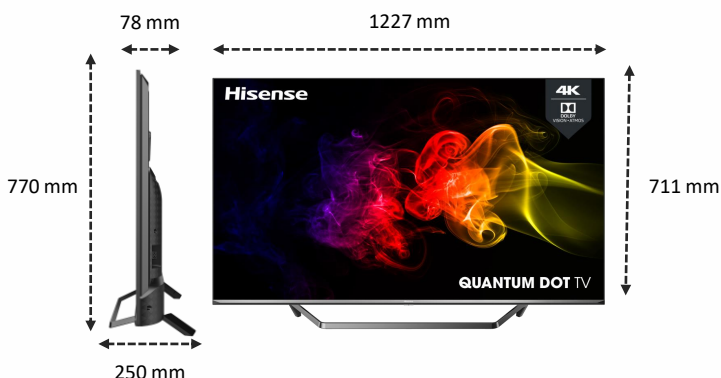

IMAGE

Taille de l'écran	55" / 139 cm
Résolution de l'écran	Ultra HD (3840x2160)
Technologie d'affichage	QLED - Full LED
Fréquence native de la dalle	50Hz / 60 Hz

TRAITEMENT DE L'IMAGE

Picture Criteria Index (PCI)	2500 PCI
HDR	Oui
Compatibilité formats HDR	Dolby Vision, HDR10+, HDR10, HLG
Pic de luminosité	700 nits
Processeur	Hi View Engine - Quad Core
ULED	Oui
Local-dimming	Oui (72 zones)
Dalle anti-reflet	-
Compensation de mouvement (MEMC)	Oui
Upscaling Ultra HD	Oui
Spectre Colorimétrique Elargi	Oui
Quantum Dot (QLED)	Oui (Hisense QLED)
Compatible couleurs 10 bits	Oui
Format de décodage	VP9, HEVC (H.265)
Mode(s) Cinéma	Oui
Mode Sport	Oui
Mode Jeu	Oui
Input lag en Mode Jeu	<20 ms

CONNECTIQUES

Prises HDMI	4 x HDMI 2.0
Dont HDMI compatible ARC	1
Prises USB Multimédias	2
Sortie Audio S/PDIF	1 (Optique)
Entrée Audio (L/R)	1
Prise casque	-
Prises antennes	2
Entrée Composite (AV)	1
Ethernet (RJ45)	1

RECEPTION ET FONCTIONNALITE

Tuner	DVB-T2/C/S2
Certification Fransat	Oui
Hbbtv	Oui
Common Interface (CI+)	Oui
Contrôle Parental	Oui
PVR	Oui
Timeshift	Oui
Mode Hôtel	Oui (Avancé)

DESIGN

Finesse du cadre	Sans Bords
Finition	Métal
Pied central	Oui
Système de management des câbles	Oui

SMART TV

Smart TV	Oui (Vidaa U 4.0)
Assistant vocal intégré	Oui (Alexa)*peut ne pas être disponible au moment de l'achat
Navigateur internet	Oui
Lecteur multimédia	Oui (Vidéo/Audio/Photo)
Wifi intégré	Oui
Bluetooth	Oui (Audio, Souris, Clavier)
Partage de contenus (DLNA)	Oui
Partage d'écran	Oui (PC, Tablette, Mobile)
Application pour smartphone	RemoteNOW (Android & iOS)
Magasin d'applications	Oui
Reconnaissance automatique du contenu	Oui
Vidaa ART	Oui
Applications en accès direct sur la télécommande	Oui (Netflix, Youtube, Prime Vidéo et Rakuten.tv)

SON

Puissance des haut-parleurs	2 x 10 W
Effet surround	Oui
Dolby Atmos	Oui
Dolby Audio	Oui
Compatibilité AC-4	Oui
Égaliseur	Oui (Paramètres avancés)

FORMATS SUPPORTÉS

Vidéo	.avi, .wmv, .mp4, .mov, .3gp, .mkv, .mpg, .mpeg, .vob, .flv, .webm, .ogm
Audio	.wma, .wmv, .mp4, .FLAC, .MP2, .MP3 music(.mp3 aac wma wav)
Image	.jpeg, .bmp, .PNG, .GIF, .mpo

DONNEES ENERGETIQUE

Alimentation	220V-240V 50Hz
Classe énergétique	B / G
Consommation en veille	≤0.5 W
Consommation en marche	140 W
Consommation annuelle	205 kWh
Quantité de mercure	0 mg
Présence de plomb	Oui
Arrêt programmable	Oui
Mise en veille automatique	Oui

ACCESSOIRES FOURNIS

Télécommande	Télécommande Vocale (ERF3A72)
Piles pour télécommande	AAAx2
Compatibilité fixation VESA (mm)	300x200mm
Câble d'alimentation	Oui

SPECIFICITES TECHNIQUES

Référence	55U7QF
EAN	6942147457788
Dimension du carton (L*P*H, en mm)	1362x145x881mm
Dimension du produit avec les pieds	1227x250x770mm
Dimension du produit sans les pieds	1227x78x711mm
Écartement du/des pied(s)	784mm
Poids du produit + carton	20.0kg
Poids du produit avec pieds	15,4kg
Poids du produit sans pieds	14,7kg