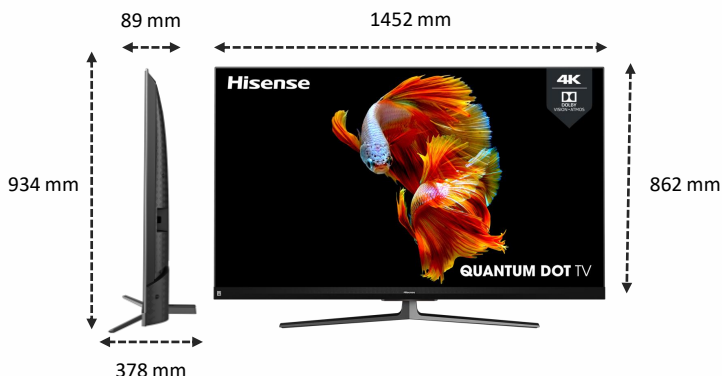

IMAGE

Taille de l'écran	65" / 164 cm
Résolution de l'écran	Ultra HD (3840x2160)
Technologie d'affichage	QLED - Full LED
Fréquence native de la dalle	100Hz / 120 Hz

TRAITEMENT DE L'IMAGE

Picture Criteria Index (PCI)	3000 PCI
HDR	Oui
Compatibilité formats HDR	Dolby Vision, HDR10+, HDR10, HLG
Pic de luminosité	1 000 nits
Processeur	Hi View Engine - Quad Core
ULED	Oui
Local-dimming	Oui (180 zones)
Dalle anti-reflet	Oui
Compensation de mouvement (MEMC)	Oui
Upscaling Ultra HD	Oui
Spectre Colorimétrique Elargi	Oui
Quantum Dot (QLED)	Oui (Hisense QLED)
Compatible couleurs 10 bits	Oui
Format de décodage	VP9, HEVC (H.265)
Mode(s) Cinéma(s)	Oui
Mode Sport	Oui
Mode Jeu	Oui
Input lag en Mode Jeu	<20 ms

CONNECTIQUES

Prises HDMI	4 x HDMI 2.0
Dont HDMI compatible ARC	1
Prises USB Multimédias	2
Sortie Audio S/PDIF	1 (Optique)
Entrée Audio (L/R)	1
Prise casque	-
Prises antennes	2
Entrée Composite (AV)	1
Ethernet (RJ45)	1

RECEPTION ET FONCTIONNALITE

Tuner	DVB-T2/C/S2
Certification Fransat	Oui
Hbbtv	Oui
Common Interface (CI+)	Oui
Contrôle Parental	Oui
PVR	Oui
Timeshift	Oui
Mode Hôtel	Oui (Avancé)

DESIGN

Finesse du cadre	Sans Bords
Finition	Métal
Pied central	Oui
Système de management des câbles	Oui

SMART TV

Smart TV	Oui (Vidaa U 4.0)
Assistant vocal intégré	Oui (Alexa)*peut ne pas être disponible au moment de l'achat
Navigateur internet	Oui
Lecteur multimédia	Oui (Vidéo/Audio/Photo)
Wifi intégré	Oui
Bluetooth	Oui (Audio, Souris, Clavier)
Partage de contenus (DLNA)	Oui
Partage d'écran	Oui (PC, Tablette, Mobile)
Application pour smartphone	RemoteNOW (Android & iOS)
Magasin d'applications	Oui
Reconnaissance automatique du contenu	Oui
Vidaa ART	Oui
Applications en accès direct sur la télécommande	Oui (Netflix, Youtube, Prime Vidéo et Rakuten.tv)

SON

Puissance des haut-parleurs	2 x 10 W
Effet surround	Oui
Dolby Atmos	Oui
Dolby Audio	Oui
Compatibilité AC-4	Oui
Égaliseur	Oui (Paramètres avancés)

FORMATS SUPPORTÉS

Vidéo	.avi, .wmv, .mp4, .mov, .3gp, .mkv, .mpg, .mpeg, .vob, .flv, .webm, .ogm
Audio	.wma, .wmv, .mp4, .FLAC, .MP2, .MP3 music(.mp3 aac wma wav)
Image	.jpeg, .bmp, .PNG, .GIF, .mpo

DONNEES ENERGETIQUE

Alimentation	220V-240V 50Hz
Classe énergétique	B / G
Consommation en veille	≤0.5 W
Consommation en marche	215 W
Consommation annuelle	314 kWh
Quantité de mercure	0 mg
Présence de plomb	Oui
Arrêt programmable	Oui
Mise en veille automatique	Oui

ACCESSOIRES FOURNIS

Télécommande	Télécommande Vocale (ERF6A64)
Piles pour télécommande	AAAx2
Compatibilité fixation VESA (mm)	400x400mm
Câble d'alimentation	Oui

SPECIFICITES TECHNIQUES

Référence	65U8QF
EAN	6942147457740
Dimension du carton (L*P*H, en mm)	1600x178x1030mm
Dimension du produit avec les pieds	1452x378x934mm
Dimension du produit sans les pieds	1452x89x862mm
Écartement du/des pied(s)	1000mm
Poids du produit + carton	33.4 kg
Poids du produit avec pieds	27.3kg
Poids du produit sans pieds	24.8kg