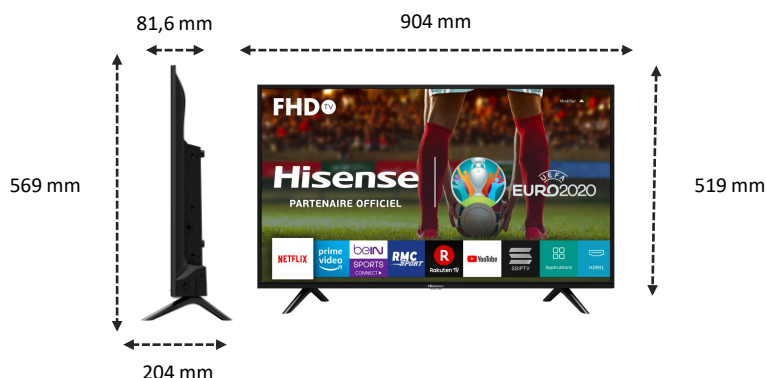

IMAGE

Taille de l'écran	40" / 101 cm
Résolution de l'écran	Full HD (1920x1080)
Technologie d'affichage	Direct LED
Fréquence native de la dalle	50 Hz

TRAITEMENT DE L'IMAGE

Picture Criteria Index (PCI)	700 PCI
HDR	-
Compatibilité formats HDR	-
Processeur	Quad Core
Local-dimming	-
Compensation de mouvement (MEMC)	-
Upscaling Ultra HD	Oui
Spectre Colorimétrique Elargi	-
Compatible couleurs 10 bits	Oui
Format de décodage	HEVC (H.265), H.264, MPEG4
Modes d'affichage	Standard/Cinéma Jour/ Cinéma Nuit/Dynamique
Input lag en mode Jeux	<50 ms

CONNECTIQUES

Prises HDMI	2 x HDMI
Dont HDMI compatible ARC	1
Prises USB Multimédias	2
Sortie Audio S/PDIF	1 (Optique)
Entrée Audio (L/R)	1
Entrée Composite (AV)	1
Prise casque	1
Prises antennes	2
Ethernet (RJ45)	1

RECEPTION ET FONCTIONNALITE

Tuner	DVB-T2/C/S2
Hbbtv	Oui
Common Interface (CI+)	Oui
Contrôle Parental	Oui
PVR	-
Timeshift	-
Mode Hotel	Oui

DESIGN

Design du cadre	Bords fin
Finesse du l'écran	Slim Design
Pied central	-
Système de management d'un câble	-

SMART TV

Smart TV	Oui (Vidaa U 2.5)
Assistant Vocal intégré	TBC
Navigateur internet	Oui
Lecteur Multimédia	Oui (Vidéo/Audio/Photo)
Wifi intégré	Oui
Bluetooth	-
Anyview stream (DLNA)	Oui
Anyview cast (Partage d'Écran)	Oui (PC, Tablette, Mobile)
Application pour Smartphone	TBC
Magasin d'applications	Oui (Netflix, Youtube, Prime Video...etc)

SON

Puissance des haut-parleurs	2x7W
Effet surround	DTS Studio Sound
Dolby Atmos	-
Dolby Audio	Oui (Dolby Digital Plus)
Égaliseur	Oui (Paramètres avancés)
Mode son	Standard/Cinéma/Musique/Voix /Nuit

FORMATS SUPPORTÉS

Vidéo	.avi, .wmv, .mp4, .mov, .3gp, .mkv, .mpg, .mpeg, .vob, .flv, .webm, .ogm
Audio	.wma, .wmv, .mp4, .FLAC, .MP2, .MP3 music(mp3 aac wma wav)
Image	.jpeg, .bmp, .PNG, .GIF, .mpo

DONNEES ENERGETIQUE

Alimentation	220V-240V 50Hz
Classe énergétique	A+
Consommation en veille	≤0.5 W
Consommation en marche	36 W
Consommation annuelle	53 kWh
Quantité de mercure	0 mg
Présence de plomb	Oui
Arrêt programmable	Oui
Mise en veille automatique	Oui

ACCESSOIRES FOURNIS

Télécommande	Standard (EN2BI27H)
Piles pour télécommande	AAAx2
Compatibilité fixation VESA (mm)	100x200mm
Câble d'alimentation	Oui

SPECIFICITES TECHNIQUES

Référence	H40B5600
EAN	6942147451472
Dimension du carton (L*P*H, en mm)	1018x145x630 mm
Dimension du produit avec les pieds	904x204x569mm
Dimension du produit sans les pieds	904x81.6x519mm
Ecartement maximal des pieds	745mm
Poids du produit + carton	8.4Kg
Poids du produit avec pieds	5.9Kg
Poids du produit sans pieds	5.8Kg