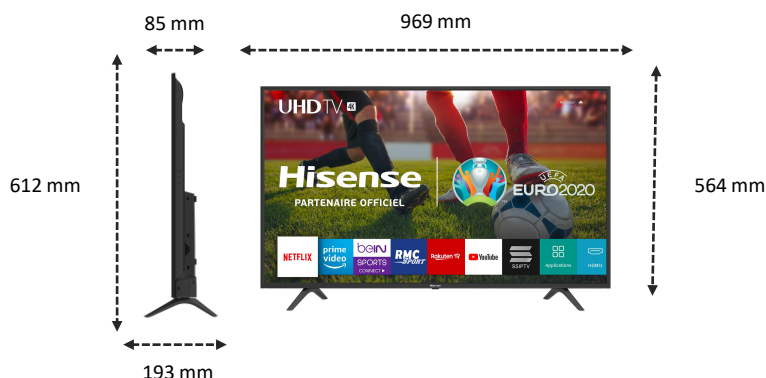

IMAGE

Taille de l'écran	43" / 108 cm
Résolution de l'écran	Ultra HD (3840x2160)
Technologie d'affichage	Direct LED
Fréquence native de la dalle	50 Hz

TRAITEMENT DE L'IMAGE

Picture Criteria Index (PCI)	1400 PCI
HDR	Oui
Compatibilité formats HDR	HDR10+, HDR 10, HLG
Processeur	Quad Core
Local-dimming	-
Compensation de mouvement (MEMC)	-
Upscaling Ultra HD	Oui
Spectre Colorimétrique Elargi	-
Compatible couleurs 10 bits	Oui
Format de décodage	VP9, HEVC (H.265)
Modes d'affichage	Standard/Cinéma Jour/ Cinéma Nuit/Dynamique/Sport
Input lag en mode Jeux	-

CONNECTIQUES

Prises HDMI	3 x HDMI 2.0
Dont HDMI compatible ARC	1
Prises USB Multimédias	2
Sortie Audio S/PDIF	1 (Optique)
Entrée Audio (L/R)	1
Entrée Composite (AV)	1
Prise casque	1
Prises antennes	2
Ethernet (RJ45)	1

RECEPTION ET FONCTIONNALITE

Tuner	DVB-T2/C/S2
Hbbtv	Oui
Common Interface (CI+)	Oui
Compatible Fransat	Oui
Contrôle Parental	Oui
PVR	-
Timeshift	-
Mode Hotel	Oui

DESIGN

Design du cadre	Effet Brossé
Finesse du l'écran	Slim Design
Pied central	-
Système de management d'un câble	-

SMART TV

Smart TV	Oui (Vidaa U 3.0)
Assistant Vocal intégré	Oui (Alexa)*peut ne pas être disponible au moment de l'achat
Navigateur internet	Oui
Lecteur Multimédia	Oui (Vidéo/Audio/Photo)
Wifi intégré	Oui
Bluetooth	-
Anyview stream (DLNA)	Oui
Anyview cast (Partage d'Écran)	Oui (PC, Tablette, Mobile)
Application pour Smartphone	RemoteNOW (Android & iOS)
Magasin d'applications	Oui (Netflix, Youtube, Prime Video...etc)

SON

Puissance des haut-parleurs	2x7W
Effet surround	DTS Studio Sound
Dolby Atmos	-
Dolby Audio	Oui (Dolby Digital Plus)
Égaliseur	Oui (Paramètres avancés)
Mode son	Standard/Cinéma/Musique/Voix /Nuit/Sport

FORMATS SUPPORTÉS

Vidéo	.avi, .wmv, .mp4, .mov, .3gp, .mkv, .mpg, .mpeg, .vob, .flv, .webm, .ogm
Audio	.wma, .wmv, .mp4, .FLAC, .MP2, .MP3 music(mp3 aac wma wav)
Image	.jpeg, .bmp, .PNG, .GIF, .mpo

DONNEES ENERGETIQUE

Alimentation	220V-240V 50Hz
Classe énergétique	A
Consommation en veille	≤0.5 W
Consommation en marche	60 W
Consommation annuelle	88 kWh
Quantité de mercure	0 mg
Présence de plomb	Oui
Arrêt programmable	Oui
Mise en veille automatique	Oui

ACCESSOIRES FOURNIS

Télécommande	Standard (EN2BI27H())
Piles pour télécommande	AAAx2
Compatibilité fixation VESA (mm)	200x200mm
Câble d'alimentation	Oui

SPECIFICITES TECHNIQUES

Référence	H43BE7000
EAN	6942147451052
Dimension du carton (L*P*H, en mm)	1080x166x666mm
Dimension du produit avec les pieds	969x193x612mm
Dimension du produit sans les pieds	969x85x564mm
Ecartement maximal des pieds	805.4mm
Poids du produit + carton	9.5kg
Poids du produit avec pieds	7.1kg
Poids du produit sans pieds	7.0kg