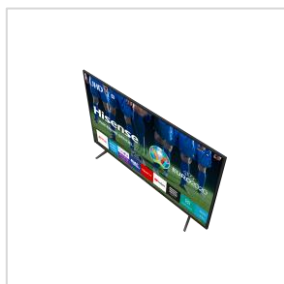

UHD TV 4K

HISENSE – H43B7100

UHD TV 4K

Ultra HD
Des images ultra-précises

Une résolution 4 fois supérieure à celle du Full HD, pour des images plus réalistes que jamais.

HDR
Des détails plus intenses

Des blancs plus clairs et des noirs plus profonds, offrant un incroyable niveau de détails et de profondeur à l'image.

VIDAA U 3.0 AI

Smart TV - Vidaa U 3.0 AI
Votre TV devient intelligente

Une interface rapide, personnalisable et entièrement contrôlable à la voix depuis votre smartphone.

Slim Design
+ Finition brossée

Un design élégant, mêlant un écran des plus fins avec un cadre aux finitions brossé, effet métal.