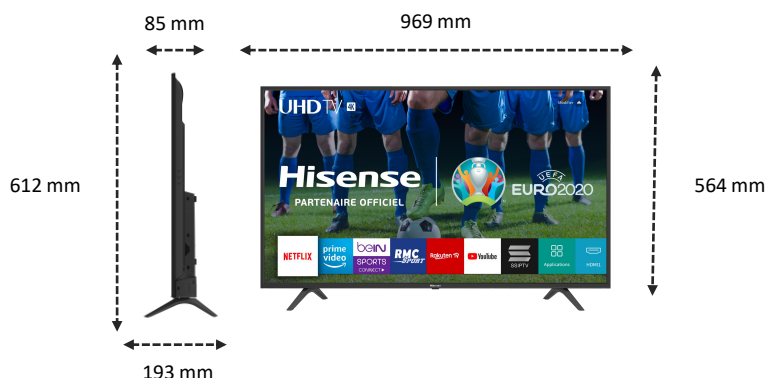

IMAGE

Taille de l'écran	43" / 108 cm
Résolution de l'écran	Ultra HD (3840x2160)
Technologie d'affichage	Direct LED
Fréquence native de la dalle	50 Hz

TRAITEMENT DE L'IMAGE

Picture Criteria Index (PCI)	1400 PCI
HDR	Oui
Compatibilité formats HDR	HDR10+, HDR 10, HLG
Processeur	Quad Core
Local-dimming	-
Compensation de mouvement (MEMC)	-
Upscaling Ultra HD	Oui
Spectre Colorimétrique Elargi	-
Compatible couleurs 10 bits	Oui
Format de décodage	VP9, HEVC (H.265)
Modes d'affichage	Standard/Cinéma Jour/ Cinéma Nuit/Dynamique/Sport
Input lag en mode Jeux	-

CONNECTIQUES

Prises HDMI	3 x HDMI 2.0
Dont HDMI compatible ARC	1
Prises USB Multimédias	2
Sortie Audio S/PDIF	1 (Optique)
Entrée Audio (L/R)	1
Entrée Composite (AV)	1
Prise casque	1
Prises antennes	2
Ethernet (RJ45)	1

RECEPTION ET FONCTIONNALITE

Tuner	DVB-T2/C/S2
Hbbtv	Oui
Common Interface (CI+)	Oui
Compatible Fransat	Oui
Contrôle Parental	Oui
PVR	-
Timeshift	-
Mode Hotel	Oui

DESIGN

Design du cadre	Effet Brossé
Finesse du l'écran	Slim Design
Pied central	-
Système de management d'un câble	-

SMART TV

Smart TV	Oui (Vidaa U 3.0)
Assistant Vocal intégré	Oui (Alexa)*peut ne pas être disponible au moment de l'achat
Navigateur internet	Oui
Lecteur Multimédia	Oui (Vidéo/Audio/Photo)
Wifi intégré	Oui
Bluetooth	-
Anyview stream (DLNA)	Oui
Anyview cast (Partage d'Écran)	Oui (PC, Tablette, Mobile)
Application pour Smartphone	RemoteNOW (Android & iOS)
Magasin d'applications	Oui (Netflix, Youtube, Prime Video...etc)

SON

Puissance des haut-parleurs	2x7W
Effet surround	DTS Studio Sound
Dolby Atmos	-
Dolby Audio	Oui (Dolby Digital Plus)
Égaliseur	Oui (Paramètres avancés)
Mode son	Standard/Cinéma/Musique/Voix /Nuit/Sport

FORMATS SUPPORTÉS

Vidéo	.avi, .wmv, .mp4, .mov, .3gp, .mkv, .mpg, .mpeg, .vob, .flv, .webm, .ogm
Audio	.wma, .wmv, .mp4, .FLAC, .MP2, .MP3 music(mp3 aac wma wav)
Image	.jpeg, .bmp, .PNG, .GIF, .mpo

DONNEES ENERGETIQUE

Alimentation	220V-240V 50Hz
Classe énergétique	A
Consommation en veille	≤0.5 W
Consommation en marche	60 W
Consommation annuelle	88 kWh
Quantité de mercure	0 mg
Présence de plomb	Oui
Arrêt programmable	Oui
Mise en veille automatique	Oui

ACCESSOIRES FOURNIS

Télécommande	Standard (EN2BI27H())
Piles pour télécommande	AAAx2
Compatibilité fixation VESA (mm)	200x200mm
Câble d'alimentation	Oui

SPECIFICITES TECHNIQUES

Référence	H43B7100
EAN	6942147451038
Dimension du carton (L*P*H, en mm)	1080x166x666mm
Dimension du produit avec les pieds	969x193x612mm
Dimension du produit sans les pieds	969x85x564mm
Ecartement maximal des pieds	805.4mm
Poids du produit + carton	9.5kg
Poids du produit avec pieds	7.1kg
Poids du produit sans pieds	7.0kg