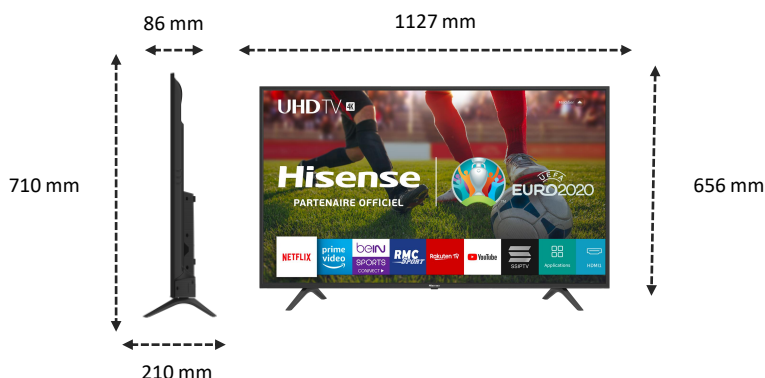

IMAGE

Taille de l'écran	50" / 126 cm
Résolution de l'écran	Ultra HD (3840x2160)
Technologie d'affichage	Direct LED
Fréquence native de la dalle	50 Hz

TRAITEMENT DE L'IMAGE

Picture Criteria Index (PCI)	1500 PCI
HDR	Oui
Compatibilité formats HDR	HDR10+, HDR 10, HLG
Processeur	Quad Core
Local-dimming	-
Compensation de mouvement (MEMC)	-
Upscaling Ultra HD	Oui
Spectre Colorimétrique Elargi	-
Compatible couleurs 10 bits	Oui
Format de décodage	VP9, HEVC (H.265)
Modes d'affichage	Standard/Cinéma Jour/ Cinéma Nuit/Dynamique/Sport
Input lag en mode Jeu	-

CONNECTIQUES

Prises HDMI	3 x HDMI 2.0
Dont HDMI compatible ARC	1
Prises USB Multimédias	2
Sortie Audio S/PDIF	1 (Optique)
Entrée Audio (L/R)	1
Entrée Composite (AV)	1
Prise casque	1
Prises antennes	2
Ethernet (RJ45)	1

RECEPTION ET FONCTIONNALITE

Tuner	DVB-T2/C/S2
Hbbtv	Oui
Common Interface (CI+)	Oui
Compatible Fransat	Oui
Contrôle Parental	Oui
PVR	-
Timeshift	-
Mode Hotel	Oui

DESIGN

Design du cadre	Effet Brossé
Finesse du l'écran	Slim Design
Pied central	-
Système de management d'un câble	-

SMART TV

Smart TV	Oui (Vidaa U 3.0)
Assistant Vocal intégré	Oui (Alexa)*peut ne pas être disponible au moment de l'achat
Navigateur internet	Oui
Lecteur Multimédia	Oui (Vidéo/Audio/Photo)
Wifi intégré	Oui
Bluetooth	-
Anyview stream (DLNA)	Oui
Anyview cast (Partage d'Écran)	Oui (PC, Tablette, Mobile)
Application pour Smartphone	RemoteNOW (Android & iOS)
Magasin d'applications	Oui (Netflix, Youtube, Prime Video...etc)

SON

Puissance des haut-parleurs	2x8W
Effet surround	DTS Studio Sound
Dolby Atmos	-
Dolby Audio	Oui (Dolby Digital Plus)
Égaliseur	Oui (Paramètres avancés)
Mode son	Standard/Cinéma/Musique/Voix /Nuit/Sport

FORMATS SUPPORTÉS

Vidéo	.avi, .wmv, .mp4, .mov, .3gp, .mkv, .mpg, .mpeg, .vob, .flv, .webm, .ogm
Audio	.wma, .wmv, .mp4, .FLAC, .MP2, .MP3 music(mp3 aac wma wav)
Image	.jpeg, .bmp, .PNG, .GIF, .mpo

DONNEES ENERGETIQUE

Alimentation	220V-240V 50Hz
Classe énergétique	A+
Consommation en veille	≤0.5 W
Consommation en marche	71 W
Consommation annuelle	104 kWh
Quantité de mercure	0 mg
Présence de plomb	Oui
Arrêt programmable	Oui
Mise en veille automatique	Oui

ACCESSOIRES FOURNIS

Télécommande	Standard (EN2BI27H)
Piles pour télécommande	AAAx2
Compatibilité fixation VESA (mm)	200x200mm
Câble d'alimentation	Oui

SPECIFICITES TECHNIQUES

Référence	H50BE7000
EAN	6942147451014
Dimension du carton (L*P*H, en mm)	1251x155x797mm
Dimension du produit avec les pieds	1127x210x710mm
Dimension du produit sans les pieds	1127x86x656mm
Ecartement maximal des pieds	935mm
Poids du produit + carton	13kg
Poids du produit avec pieds	9.1kg
Poids du produit sans pieds	9kg