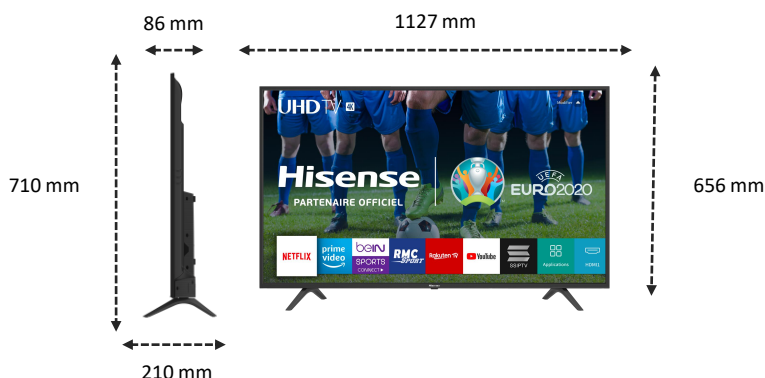

IMAGE

Taille de l'écran	50" / 126 cm
Résolution de l'écran	Ultra HD (3840x2160)
Technologie d'affichage	Direct LED
Fréquence native de la dalle	50 Hz

TRAITEMENT DE L'IMAGE

Picture Criteria Index (PCI)	1500 PCI
HDR	Oui
Compatibilité formats HDR	HDR10+, HDR 10, HLG
Processeur	Quad Core
Local-dimming	-
Compensation de mouvement (MEMC)	-
Upscaling Ultra HD	Oui
Spectre Colorimétrique Elargi	-
Compatible couleurs 10 bits	Oui
Format de décodage	VP9, HEVC (H.265)
Modes d'affichage	Standard/Cinéma Jour/ Cinéma Nuit/Dynamique/Sport
Input lag en mode Jeux	-

CONNECTIQUES

Prises HDMI	3 x HDMI 2.0
Dont HDMI compatible ARC	1
Prises USB Multimédias	2
Sortie Audio S/PDIF	1 (Optique)
Entrée Audio (L/R)	1
Entrée Composite (AV)	1
Prise casque	1
Prises antennes	2
Ethernet (RJ45)	1

RECEPTION ET FONCTIONNALITE

Tuner	DVB-T2/C/S2
Hbbtv	Oui
Common Interface (CI+)	Oui
Compatible Fransat	Oui
Contrôle Parental	Oui
PVR	-
Timeshift	-
Mode Hotel	Oui

DESIGN

Design du cadre	Effet Brossé
Finesse du l'écran	Slim Design
Pied central	-
Système de management d'un câble	-

SMART TV

Smart TV	Oui (Vidaa U 3.0)
Assistant Vocal intégré	Oui (Alexa)*peut ne pas être disponible au moment de l'achat
Navigateur internet	Oui
Lecteur Multimédia	Oui (Vidéo/Audio/Photo)
Wifi intégré	Oui
Bluetooth	-
Anyview stream (DLNA)	Oui
Anyview cast (Partage d'Écran)	Oui (PC, Tablette, Mobile)
Application pour Smartphone	RemoteNOW (Android & iOS)
Magasin d'applications	Oui (Netflix, Youtube, Prime Video...etc)

SON

Puissance des haut-parleurs	2x8W
Effet surround	DTS Studio Sound
Dolby Atmos	-
Dolby Audio	Oui (Dolby Digital Plus)
Égaliseur	Oui (Paramètres avancés)
Mode son	Standard/Cinéma/Musique/Voix /Nuit/Sport

FORMATS SUPPORTÉS

Vidéo	.avi, .wmv, .mp4, .mov, .3gp, .mkv, .mpg, .mpeg, .vob, .flv, .webm, .ogm
Audio	.wma, .wmv, .mp4, .FLAC, .MP2, .MP3 music(mp3 aac wma wav)
Image	.jpeg, .bmp, .PNG, .GIF, .mpo

DONNEES ENERGETIQUE

Alimentation	220V-240V 50Hz
Classe énergétique	A+
Consommation en veille	≤0.5 W
Consommation en marche	71 W
Consommation annuelle	104 kWh
Quantité de mercure	0 mg
Présence de plomb	Oui
Arrêt programmable	Oui
Mise en veille automatique	Oui

ACCESSOIRES FOURNIS

Télécommande	Standard (EN2BI27H)
Piles pour télécommande	AAAx2
Compatibilité fixation VESA (mm)	200x200mm
Câble d'alimentation	Oui

SPECIFICITES TECHNIQUES

Référence	H50B7100
EAN	6942147450994
Dimension du carton (L*P*H, en mm)	1251x155x797mm
Dimension du produit avec les pieds	1127x210x710mm
Dimension du produit sans les pieds	1127x86x656mm
Ecartement maximal des pieds	935mm
Poids du produit + carton	13kg
Poids du produit avec pieds	9.1kg
Poids du produit sans pieds	9kg