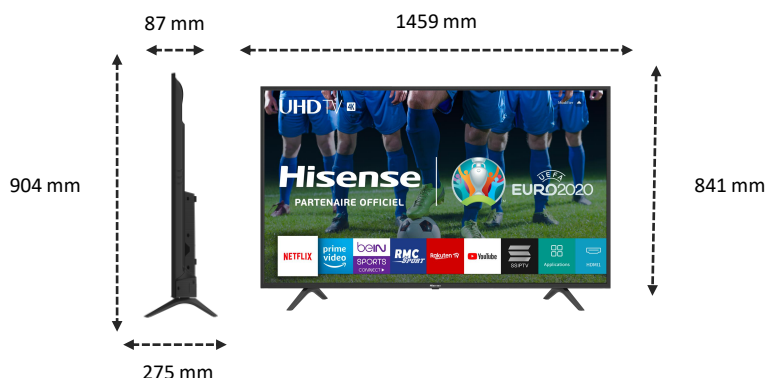

IMAGE

Taille de l'écran	65" / 164 cm
Résolution de l'écran	Ultra HD (3840x2160)
Technologie d'affichage	Direct LED
Fréquence native de la dalle	50 Hz

TRAITEMENT DE L'IMAGE

Picture Criteria Index (PCI)	1500 PCI
HDR	Oui
Compatibilité formats HDR	HDR10+,HDR 10, HLG
Processeur	Quad Core
Local-dimming	-
Compensation de mouvement (MEMC)	-
Upscaling Ultra HD	Oui
Spectre Colorimétrique Elargi	-
Compatible couleurs 10 bits	Oui
Format de décodage	VP9, HEVC (H.265)
Modes d'affichage	Standard/Cinéma Jour/ Cinéma Nuit/Dynamique/Sport
Input lag en mode Jeux	-

CONNECTIQUES

Prises HDMI	3 x HDMI 2.0
Dont HDMI compatible ARC	1
Prises USB Multimédias	2
Sortie Audio S/PDIF	1 (Optique)
Entrée Audio (L/R)	1
Entrée Composite (AV)	1
Prise casque	1
Prises antennes	2
Ethernet (RJ45)	1

RECEPTION ET FONCTIONNALITE

Tuner	DVB-T2/C/S2
Hbbtv	Oui
Common Interface (CI+)	Oui
Compatible Fransat	Oui
Contrôle Parental	Oui
PVR	-
Timeshift	-
Mode Hotel	Oui

DESIGN

Design du cadre	Effet Brossé
Finesse du l'écran	Slim Design
Pieds Ajustables	Oui
Système de management d'un câble	-

SMART TV

Smart TV	Oui (Vidaa U 3.0)
Assistant Vocal intégré	Oui (Alexa)*peut ne pas être disponible au moment de l'achat
Navigateur internet	Oui
Lecteur Multimédia	Oui (Vidéo/Audio/Photo)
Wifi intégré	Oui
Bluetooth	-
Anyview stream (DLNA)	Oui
Anyview cast (Partage d'Écran)	Oui (PC, Tablette, Mobile)
Application pour Smartphone	RemoteNOW (Android & iOS)
Magasin d'applications	Oui (Netflix, Youtube, Prime Video...etc)

SON

Puissance des haut-parleurs	2x10W
Effet surround	DTS Studio Sound
Dolby Atmos	-
Dolby Audio	Oui (Dolby Digital Plus)
Égaliseur	Oui (Paramètres avancés)
Mode son	Standard/Cinéma/Musique/Voix /Nuit/Sport

FORMATS SUPPORTÉS

Vidéo	.avi, .wmv, .mp4, .mov, .3gp, .mkv, .mpg, .mpeg, .vob, .flv, .webm, .ogm
Audio	.wma, .wmv, .mp4, .FLAC, .MP2, .MP3 music(mp3 aac wma wav)
Image	.jpeg, .bmp, .PNG, .GIF, .mpo

DONNEES ENERGETIQUE

Alimentation	220V-240V 50Hz
Classe énergétique	A+
Consommation en veille	≤0.5 W
Consommation en marche	117 W
Consommation annuelle	171 kWh
Quantité de mercure	0 mg
Présence de plomb	Oui
Arrêt programmable	Oui
Mise en veille automatique	Oui

ACCESSOIRES FOURNIS

Télécommande	Standard (EN2BI27H)
Piles pour télécommande	AAAx2
Compatibilité fixation VESA (mm)	300x200mm
Câble d'alimentation	Oui

SPECIFICITES TECHNIQUES

Référence	H65B7100
EAN	6942147450956
Dimension du carton (L*P*H, en mm)	1629x186x996mm
Dimension du produit avec les pieds	1459x275x904mm
Dimension du produit sans les pieds	1459x87x841mm
Ecartement maximal des pieds	1229mm
Ecartement minimum des pieds	660mm
Poids du produit + carton	24.5kg
Poids du produit avec pieds	18kg
Poids du produit sans pieds	17.5kg