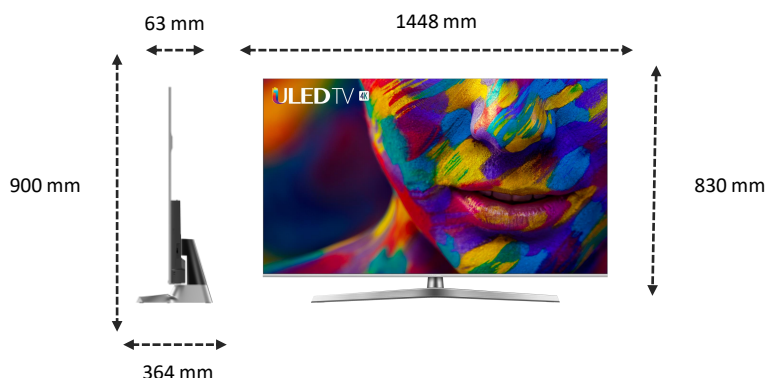

IMAGE

Taille de l'écran	65" / 163 cm
Résolution de l'écran	Ultra HD (3840x2160)
Technologie d'affichage	ULED
Fréquence native de la dalle	50 Hz

TRAITEMENT DE L'IMAGE

Picture Criteria Index (PCI)	2300 PCI
HDR	Oui
Compatibilité formats HDR	Dolby Vision, HDR10+, HDR 10, HLG
Processeur	Quad Core
Local-dimming	Oui
Compensation de mouvement (MEMC)	Oui
Upscaling Ultra HD	Oui
Spectre Colorimétrique Elargi	Oui (True Cinema Color)
Compatible couleurs 10 bits	Oui
Format de décodage	VP9, HEVC (H.265)
Modes d'affichage	Standard/Cinéma Jour/ Cinéma Nuit/Jeux/Dynamique/Sport
Input lag en mode Jeux	<50 ms

CONNECTIQUES

Prises HDMI	4 x HDMI 2.0
Dont HDMI compatible ARC	1
Prises USB Multimédias	2
Sortie Audio S/PDIF	1 (Optique)
Entrée Audio (L/R)	1
Entrée Composite (AV)	1
Prise casque	-
Prises antennes	2
Ethernet (RJ45)	1

RECEPTION ET FONCTIONNALITE

Tuner	DVB-T2/C/S2
Hbbtv	Oui
Common Interface (CI+)	Oui
Contrôle Parental	Oui
PVR	Oui
Timeshift	Oui
Mode Hôtel	Oui

DESIGN

Design du cadre	Sans Bords + Métal
Finesse du l'écran	Ultra Slim (8,9mm)
Pied central	Oui
Système de management d'un câble	Oui

SMART TV

Smart TV	Oui (Vidaa U 3.0)
Assistant Vocal intégré	Oui (Alexa)*peut ne pas être disponible au moment de l'achat
Navigateur internet	Oui
Lecteur Multimédia	Oui (Vidéo/Audio/Photo)
Wifi intégré	Oui
Bluetooth	Oui (Audio, Souris, Clavier)
Anyview stream (DLNA)	Oui
Anyview cast (Partage d'Écran)	Oui (PC, Tablette, Mobile)
Application pour Smartphone	RemoteNOW (Android & iOS)
Magasin d'applications	Oui (Netflix, Youtube, Prime Video...etc)

SON

Puissance des haut-parleurs	2x15W
Effet surround	DTS Studio Sound
Dolby Atmos	Oui
Dolby Audio	Oui (Dolby Digital Plus)
Égaliseur	Oui (Paramètres avancés)
Mode son	Standard/Cinéma/Musique/Voix /Nuit/Sport

FORMATS SUPPORTÉS

Vidéo	.avi, .wmv, .mp4, .mov, .3gp, .mkv, .mpg, .mpeg, .vob, .flv, .webm, .ogm
Audio	.wma, .wmv, .mp4, .FLAC, .MP2, .MP3 music(mp3 aac wma wav)
Image	.jpeg, .bmp, .PNG, .GIF, .mpo

DONNEES ENERGETIQUE

Alimentation	220V-240V 50Hz
Classe énergétique	A+
Consommation en veille	≤0.5 W
Consommation en marche	116 W
Consommation annuelle	170 kWh
Quantité de mercure	0 mg
Présence de plomb	Oui
Arrêt programmable	Oui
Mise en veille automatique	Oui

ACCESSOIRES FOURNIS

Télécommande	Télécommande Vocale (EN2BI27H)
Piles pour télécommande	AAAx2
Compatibilité fixation VESA (mm)	400x200mm
Câble d'alimentation	Oui

SPECIFICITES TECHNIQUES

Référence	H65U7B
EAN	6942147450109
Dimension du carton (L*P*H, en mm)	1707x222x988mm
Dimension du produit avec les pieds	1448x364x900mm
Dimension du produit sans les pieds	1448x63x830mm
Écartement du/des pied(s)	1025mm
Poids du produit + carton	35.9kg
Poids du produit avec pieds	26.7kg
Poids du produit sans pieds	24.1kg