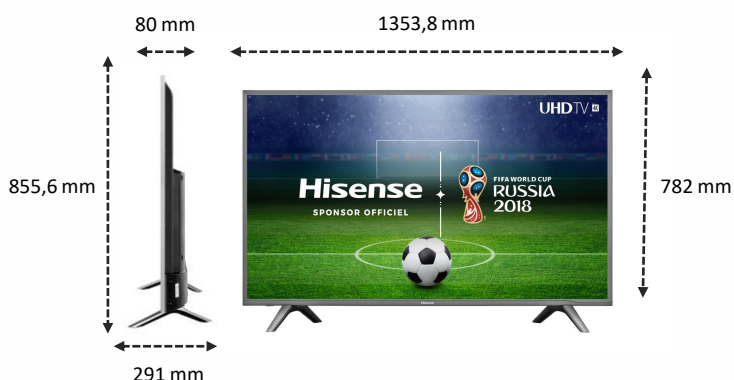

IMAGE

Taille de l'écran	60" / 151 cm
Résolution de l'écran	Ultra HD (3840x2160)
Technologie d'affichage	LED

TRAITEMENT DE L'IMAGE

Picture Criteria Index (PCI)	1200 PCI
HDR	HDR
Compatibilité HDR	HDR 10
Processeur	Quad Core
Local-dimming	-
Compensation de mouvement (MEMC)	-
Upscaling Ultra HD	Oui
Spectre Colorimétrique Elargi	-
Compatible couleurs 10 bits	-
Format de décodage	VP9, HEVC (H.265)
Modes d'affichage	Standard/Cinéma Jour/ Cinéma Nuit/Jeux/Dynamique

CONNECTIQUES

Prises HDMI	3
Dont HDMI 2.0	2
Audio (L/R) Input	1
S/PDIF Output	1
Sorties Composites (AV)	1
Péritel	-
Prises USB	2
Dont Prise USB 3.0	1
Prise casque	1
RF Tuner	2
Prise Composantes YPb(Cb)/Pr(Cr)	1
Ethernet RJ45 port	1

RECEPTION ET FONCTIONNALITE

Tuner	DVB-T2/C/S2
Hbbtv	Oui
Common Interface (CI+)	Oui
PVR	Oui
Timeshift	Oui
Mode Hotel	Oui

SMART TV

Smart TV	Oui (Vidaa U)
Lecteur Multimédia	Oui (Vidéo/Audio/Photo)
Wifi intégré	Oui
Anyview stream (DLNA)	Oui
Anyview cast (partage d'écran)	Oui
Magasin d'applications	Oui (Netflix, Youtube, ...etc)

SON

Puissance des haut-parleurs	2x10W
Effet surround	dbx-tv :Total Sonics, Total Surround, Total Volume
Dolby Audio	Oui
Égaliseur	Oui (Paramètres avancés)
Mode son	Standard/Cinéma/Musique/Voix/Nuit

FORMATS SUPPORTES

Vidéo	.avi, .flv, .wmv, .mp4, .mov, .3GP, .mkv, .mpg, .mpeg, .vob, .rm, .WebM, .vro, .ogm
Image	.jpeg, .bmp, .png, .gif, .webp, .mpo
Audio	.mp3, .acc, .flac, .wma, .wav, .wmv, .mp2, .mp4

DONNEES ENERGETIQUE

Alimentation	220V-240V 50Hz
Classe énergétique	A+
Consommation en veille	≤0.5 W
Consommation en marche	100 W
Consommation annuelle	146 kWh
Quantité de mercure	0 mg
Présence de plomb	Oui
Arrêt programmable	Oui
Mise en veille automatique	Oui

ACCESSOIRES FOURNIS

Télécommande	Standard (EN3D39)
Fixation VESA (mm)	400 x 200mm
Piles pour télécommande	AAAx2

SPECIFICITES TECHNIQUES

Material name	H60NEC5600
EAN	6942147436974
Dimension du carton (L*P*H, en mm)	1500 x 170 x 940mm
Dimension du produit avec les pieds	1353,8 x 291 x 855,6mm
Dimension du produit sans les pieds	1353,8 x 80 x 782mm
Poids du produit + carton	27,5 kg
Poids du produit avec pieds	20,3 kg
Poids du produit sans pieds	19,6 kg