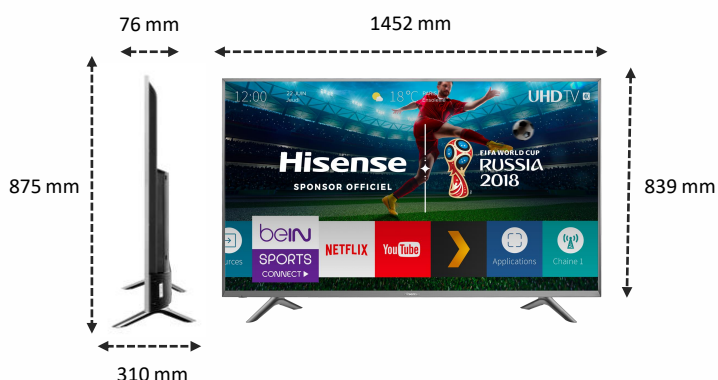

IMAGE

Taille de l'écran	65" / 163 cm
Résolution de l'écran	Ultra HD (3840x2160)
Technologie d'affichage	LED

TRAITEMENT DE L'IMAGE

Picture Criteria Index (PCI)	1400 PCI
HDR	HDR
Compatibilité HDR	HDR 10
Processeur	Quad Core
Local-dimming	-
Compensation de mouvement (MEMC)	Oui
Upscaling Ultra HD	Oui
Spectre Colorimétrique Elargi	-
Compatible couleurs 10 bits	-
Format de décodage	VP9, HEVC (H.265)
Modes d'affichage	Standard/Cinéma Jour/ Cinéma Nuit/Jeux/Dynamique

CONNECTIQUES

Prises HDMI	3
Dont HDMI 2.0	2
Audio (L/R) Input	1
S/PDIF Output	1
Sorties Composites (AV)	1
Péritel	-
Prises USB	2
Dont Prise USB 3.0	1
Prise casque	1
RF Tuner	2
Prise Composantes YPb(Cb)/Pr(Cr)	1
Ethernet RJ45 port	1

RECEPTION ET FONCTIONNALITE

Tuner	DVB-T2/C/S2
Hbbtv	Oui
Common Interface (CI+)	Oui
PVR	Oui
Timeshift	Oui
Mode Hotel	Oui

SMART TV

Smart TV	Oui (Vidaa U)
Lecteur Multimédia	Oui (Vidéo/Audio/Photo)
Wifi intégré	Oui
Anyview stream (DLNA)	Oui
Anyview cast (partage d'écran)	Oui
Magasin d'applications	Oui (Netflix, Youtube, ...etc)

SON

Puissance des haut-parleurs	2x15W
Effet surround	dbx-tv :Total Sonics, Total Surround, Total Volume
Dolby Audio	Oui
Égaliseur	Oui (Paramètres avancés)
Mode son	Standard/Cinéma/Musique/Voix/Nuit

FORMATS SUPPORTES

Vidéo	.avi, .flv, .wmv, .mp4, .mov, .3GP, .mkv, .mpg, .mpeg, .vob, .rm, .WebM, .vro, .ogm
Image	.jpeg, .bmp, .png, .gif, .webp, .mpo
Audio	.mp3, .acc, .flac, .wma, .wav, .wmv, .mp2, .mp4

DONNEES ENERGETIQUE

Alimentation	220V-240V 50Hz
Classe énergétique	A
Consommation en veille	≤0.5W
Consommation en marche	135W
Consommation annuelle	198kWh
Quantité de mercure	0 mg
Présence de plomb	Oui
Arrêt programmable	Oui
Mise en veille automatique	Oui

ACCESSOIRES FOURNIS

Télécommande	Standard (EN3D39)
Fixation VESA (mm)	400x400mm
Piles pour télécommande	AAAx2

SPECIFICITES TECHNIQUES

Material name	H65NEC5650
EAN	6942147436479
Dimension du carton (L*P*H, en mm)	1619x194x1008mm
Dimension du produit avec les pieds	1452x310x875mm
Dimension du produit sans les pieds	1452x76x839mm
Poids du produit + carton	30.4 kg
Poids du produit avec pieds	22.1 kg
Poids du produit sans pieds	21.7 kg