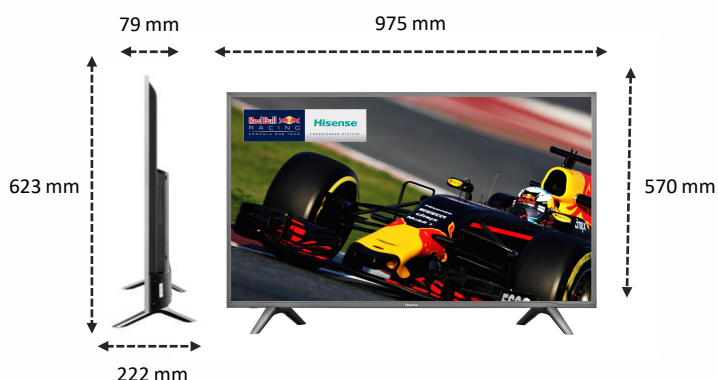

IMAGE

Taille de l'écran	43" / 108 cm
Résolution de l'écran	Ultra HD (3840x2160)
Technologie d'affichage	LED

TRAITEMENT DE L'IMAGE

Picture Criteria Index (PCI)	1200 PCI
HDR	HDR
Compatibilité HDR	HDR 10
Processeur	Quad Core
Local-dimming	-
Compensation de mouvement (MEMC)	-
Upscaling Ultra HD	Oui
Spectre Colorimétrique Elargi	-
Compatible couleurs 10 bits	-
Format de décodage	VP9, HEVC (H.265)
Modes d'affichage	Standard/Cinéma Jour/ Cinéma Nuit/Jeux/Dynamique

CONNECTIQUES

Prises HDMI	3
Dont HDMI 2.0	2
Audio (L/R) Input	1
S/PDIF Output	1
Sorties Composites (AV)	1
Péritel	-
Prises USB	2
Dont Prise USB 3.0	1
Prise casque	1
RF Tuner	2
Prise Composantes YPb(Cb)/Pr(Cr)	1
Ethernet RJ45 port	1

RECEPTION ET FONCTIONNALITE

Tuner	DVB-T2/C/S2
Hbbtv	Oui
Common Interface (CI+)	Oui
PVR	Oui
Timeshift	Oui
Mode Hotel	Oui

SMART TV

Smart TV	Oui (Vidaa U)
Lecteur Multimédia	Oui (Vidéo/Audio/Photo)
Wifi intégré	Oui
Anyview stream (DLNA)	Oui
Anyview cast (partage d'écran)	Oui
Magasin d'applications	Oui (Netflix, Youtube, ...etc)

SON

Puissance des haut-parleurs	2x8W
Effet surround	dbx-tv :Total Sonics, Total Surround, Total Volume
Dolby Audio	Oui
Égaliseur	Oui (Paramètres avancés)
Mode son	Standard/Cinéma/Musique/Voix/Nuit

FORMATS SUPPORTES

Vidéo	.avi, .flv, .wmv, .mp4, .mov, .3GP, .mkv, .mpg, .mpeg, .vob, .rm, .WebM, .vro, .ogm
Image	.jpeg, .bmp, .png, .gif, .webp, .mpo
Audio	.mp3, .acc, .flac, .wma, .wav, .wmv, .mp2, .mp4

DONNEES ENERGETIQUE

Alimentation	220V-240V 50Hz
Classe énergétique	TBD
Consommation en veille	≤0.5W
Consommation en marche	TBD
Consommation annuelle	TBD
Quantité de mercure	TBD
Présence de plomb	TBD
Arrêt programmable	Oui
Mise en veille automatique	Oui

ACCESSOIRES FOURNIS

Télécommande	TBD
Fixation VESA (mm)	200x200mm
Piles pour télécommande	TBD
Nombre de vis	TBD
Type de vis	TBD

SPECIFICITES TECHNIQUES

Material name	H43NEC5600
EAN	6942147435625
Dimension du carton (L*P*H, en mm)	1079x153x658mm
Dimension du produit avec les pieds	975x222x623mm
Dimension du produit sans les pieds	975x79x570mm
Poids du produit + carton	13.2 kg
Poids du produit avec pieds	10.5 kg
Poids du produit sans pieds	10 kg