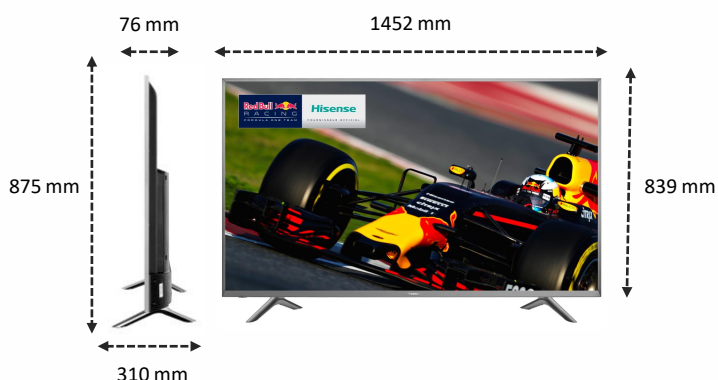

IMAGE

Taille de l'écran	65" / 163 cm
Résolution de l'écran	Ultra HD (3840x2160)
Technologie d'affichage	LED

TRAITEMENT DE L'IMAGE

Picture Criteria Index (PCI)	1400 PCI
HDR	HDR
Compatibilité HDR	HDR 10
Processeur	Quad Core
Local-dimming	-
Compensation de mouvement (MEMC)	Oui
Upscaling Ultra HD	Oui
Spectre Colorimétrique Elargi	-
Compatible couleurs 10 bits	-
Format de décodage	VP9, HEVC (H.265)
Modes d'affichage	Standard/Cinéma Jour/ Cinéma Nuit/Jeux/Dynamique

CONNECTIQUES

Prises HDMI	3
Dont HDMI 2.0	2
Audio (L/R) Input	1
S/PDIF Output	1
Sorties Composites (AV)	1
Péritel	-
Prises USB	2
Dont Prise USB 3.0	1
Prise casque	1
RF Tuner	2
Prise Composantes YPb(Cb)/Pr(Cr)	1
Ethernet RJ45 port	1

RECEPTION ET FONCTIONNALITE

Tuner	DVB-T2/C/S2
Hbbtv	Oui
Common Interface (CI+)	Oui
PVR	Oui
Timeshift	Oui
Mode Hotel	Oui

SMART TV

Smart TV	Oui (Vidaa U)
Lecteur Multimédia	Oui (Vidéo/Audio/Photo)
Wifi intégré	Oui
Anyview stream (DLNA)	Oui
Anyview cast (partage d'écran)	Oui
Magasin d'applications	Oui (Netflix, Youtube, ...etc)

SON

Puissance des haut-parleurs	2x15W
Effet surround	dbx-tv :Total Sonics, Total Surround, Total Volume
Dolby Audio	Oui
Égaliseur	Oui (Paramètres avancés)
Mode son	Standard/Cinéma/Musique/Voix/Nuit

FORMATS SUPPORTES

Vidéo	.avi, .flv, .wmv, .mp4, .mov, .3GP, .mkv, .mpg, .mpeg, .vob, .rm, .WebM, .vro, .ogm
Image	.jpeg, .bmp, .png, .gif, .webp, .mpo
Audio	.mp3, .acc, .flac, .wma, .wav, .wmv, .mp2, .mp4

DONNEES ENERGETIQUE

Alimentation	220V-240V 50Hz
Classe énergétique	A
Consommation en veille	≤0.5W
Consommation en marche	135W
Consommation annuelle	198kWh
Quantité de mercure	0 mg
Présence de plomb	Oui
Arrêt programmable	Oui
Mise en veille automatique	Oui

ACCESSOIRES FOURNIS

Télécommande	Standard (EN3D39)
Fixation VESA (mm)	400x400mm
Piles pour télécommande	AAAx2

SPECIFICITES TECHNIQUES

Material name	H65N5750
EAN	6942147434109
Dimension du carton (L*P*H, en mm)	1619x194x1008mm
Dimension du produit avec les pieds	1452x310x875mm
Dimension du produit sans les pieds	1452x76x839mm
Poids du produit + carton	30.4 kg
Poids du produit avec pieds	22.1 kg
Poids du produit sans pieds	21.7 kg