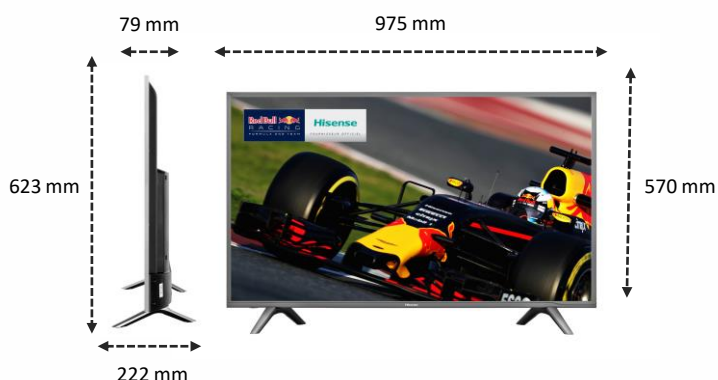

IMAGE

Taille de l'écran	43" / 108 cm
Résolution de l'écran	Ultra HD (3840x2160)
Technologie d'affichage	LED

TRAITEMENT DE L'IMAGE

Picture Criteria Index (PCI)	1200 PCI
HDR	HDR
Compatibilité HDR	HDR 10
Processeur	Quad Core
Local-dimming	-
Compensation de mouvement (MEMC)	-
Upscaling Ultra HD	Oui
Spectre Colorimétrique Elargi	-
Compatible couleurs 10 bits	-
Format de décodage	VP9, HEVC (H.265)
Modes d'affichage	Standard/Cinéma Jour/ Cinéma Nuit/Jeux/Dynamique

CONNECTIQUES

Prises HDMI	3
Dont HDMI 2.0	2
Audio (L/R) Input	1
S/PDIF Output	1
Sorties Composites (AV)	1
Péritel	-
Prises USB	2
Dont Prise USB 3.0	1
Prise casque	1
RF Tuner	2
Prise Composantes YPb(Cb)/Pr(Cr)	1
Ethernet RJ45 port	1

RECEPTION ET FONCTIONNALITE

Tuner	DVB-T2/C/S2
Hbbtv	Oui
Common Interface (CI+)	Oui
PVR	Oui
Timeshift	Oui
Mode Hotel	Oui

SMART TV

Smart TV	Oui (Vidaa U)
Lecteur Multimédia	Oui (Vidéo/Audio/Photo)
Wifi intégré	Oui
Anyview stream (DLNA)	Oui
Anyview cast (partage d'écran)	Oui
Magasin d'applications	Oui (Netflix, Youtube, ...etc)

SON

Puissance des haut-parleurs	2x8W
Effet surround	dbx-tv :Total Sonics, Total Surround, Total Volume
Dolby Audio	Oui
Égaliseur	Oui (Paramètres avancés)
Mode son	Standard/Cinéma/Musique/Voix/Nuit

FORMATS SUPPORTES

Vidéo	.avi, .flv, .wmv, .mp4, .mov, .3GP, .mkv, .mpg, .mpeg, .vob, .rm, .WebM, .vro, .ogm
Image	.jpeg, .bmp, .png, .gif, .webp, .mpo
Audio	.mp3, .acc, .flac, .wma, .wav, .wmv, .mp2, .mp4

DONNEES ENERGETIQUE

Alimentation	220V-240V 50Hz
Classe énergétique	TBD
Consommation en veille	≤0.5W
Consommation en marche	TBD
Consommation annuelle	TBD
Quantité de mercure	TBD
Présence de plomb	TBD
Arrêt programmable	Oui
Mise en veille automatique	Oui

ACCESSOIRES FOURNIS

Télécommande	TBD
Fixation VESA (mm)	200x200mm
Piles pour télécommande	TBD
Nombre de vis	TBD
Type de vis	TBD

SPECIFICITES TECHNIQUES

Material name	H43N5700
EAN	6942147434017
Dimension du carton (L*P*H, en mm)	1079x153x658mm
Dimension du produit avec les pieds	975x222x623mm
Dimension du produit sans les pieds	975x79x570mm
Poids du produit + carton	13.2 kg
Poids du produit avec pieds	10.5 kg
Poids du produit sans pieds	10 kg