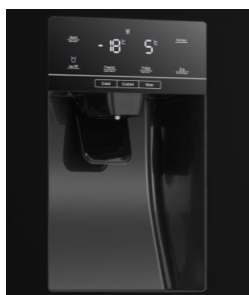

- Distributeur d'eau, glaçons et glace pilée
- Réservoir d'eau

- Contrôle écran XXL
- Eclairage LED

## HISENSE RS650N4AB1

**Réservoir d'eau**

Le distributeur d'eau et de glaçons dispose d'un réservoir non relié à l'arrivée d'eau. Il est dorénavant possible de bénéficier des avantages d'un réfrigérateur Américain sans les inconvénients et de le placer aisément n'importe où dans la cuisine.

**Distributeur d'eau et de glaçons**

Ce réfrigérateur dispose d'un distributeur d'eau, de glaçons et de glace pilée automatique.

**Profondeur standard**

Grâce à ses 64,6cm de profondeur, ce réfrigérateur s'adapte parfaitement dans une niche de cuisine équipée et passera vos portes de 70cm de largeur

## CARACTERISTIQUES

Catégorie	Américain
Type	Pose libre
Couleur	Noir
Technologie réfrigérateur	Ventilé (no frost)
Technologie congélateur	Ventilé (no frost): sans givre
Panneau de contrôle	Contrôle Ecran XXL
Type d'éclairage	LED Eclairage progressif
Multi Air flow	Oui
Mode vacances	Oui
Mode réfrigération rapide	Oui
Mode congélation rapide	Oui
Fermeture de la porte à 15°	Oui
Type de poignées	Intégré
Ouverture 90° sans débord	Oui
Inversion de portes possible	Non