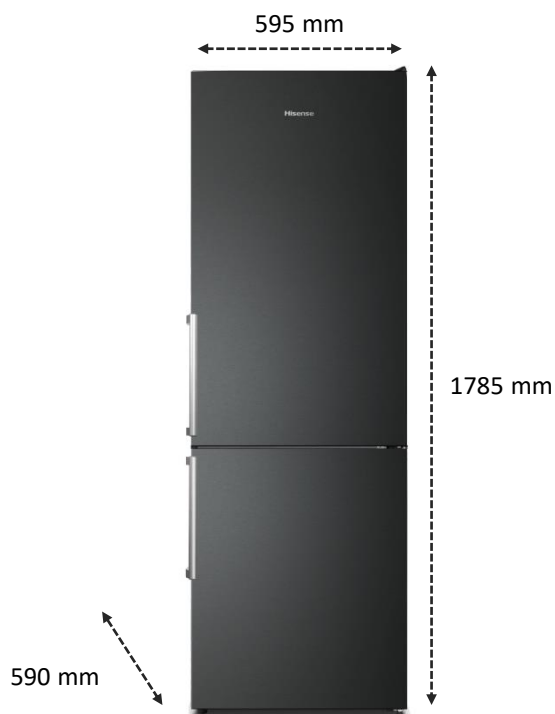

VOLUME NET

Total	292 L
Réfrigérateur	207 L
Congélateur	85 L

CARACTERISTIQUES

Catégorie	Combiné
Type	Pose libre
Couleur	Noir
Technologie réfrigérateur	Ventilé (no frost)
Technologie congélateur	Ventilé (no frost): sans givre
Panneau de contrôle	Contrôle digital intérieur
Type d'éclairage	LED
Multi Air flow	Oui
Verrouillage enfant	Non
Mode vacances	Oui
Mode congélation rapide	Oui
Alarme	Non
Type de poignées	Métal
Ouverture 90° sans débord	Oui
Inversion de portes possible	Oui
Pieds ajustables	Oui
Roulettes	Oui - 2

CONGELATEUR

Nombre de portes	1
Nombre de tiroirs	2
Nombre de clayettes	1
Bac à glaçons	1